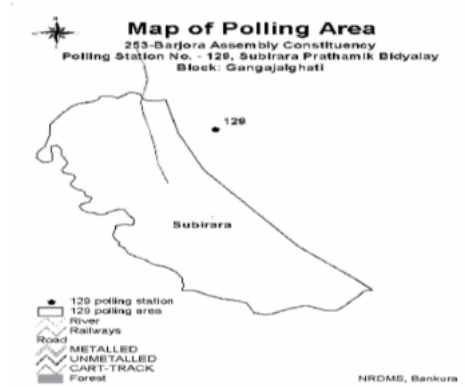

নির্বাচক নিবন্ধন আধিকারিকের স্বাক্ষর

Nazri Naksha

Google Map View

Polling Station Building Front View

Polling Station Front View

Cad View

Key MAP View

বিধানসভা নির্বাচনক্ষেত্রের নং, নাম : 253-বড়জোড়া  
ভাগ নং, নাম : 1-সুবিরাড়া, পোঃ-নিত্যানন্দপুর