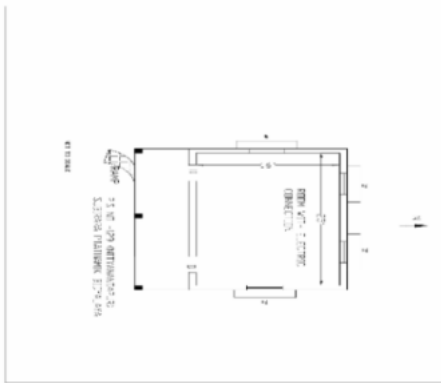

নির্বাচক নিবন্ধন আধিকারিকের স্বাক্ষর

Nazri Naksha

Google Map View

Polling Station Building Front View

Polling Station Front View

Cad View

Key MAP View

বিধানসভা নির্বাচনক্ষেত্রের নং, নাম : 253-বড়জোড়া  
ভাগ নং, নাম : 1-সুবিরাড়া, পোঃ-নিত্যানন্দপুর