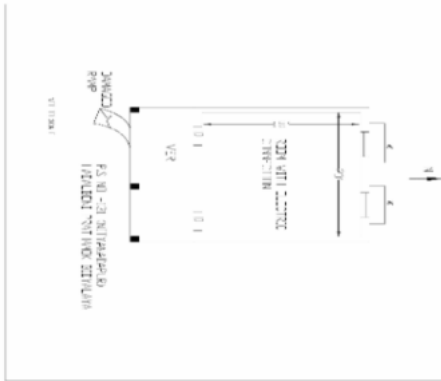

নির্বাচক নিবন্ধন আধিকারিকের স্বাক্ষর

Nazri Naksha

Google Map View

Polling Station Building Front View

Polling Station Front View

Cad View

Key MAP View

1 নাম : মায়ারানী আখুলা স্বামীর নাম: অধীর আখুলা বাড়ির নং : n0078 বয়স : 85 লিঙ্গ : মহিলা	FRL2746121 ফটো উপলব্ধ	2 নাম : ছবিরানী আখুলা স্বামীর নাম: চিত্তরঞ্জন আখুলা বাড়ির নং : n0078 বয়স : 64 লিঙ্গ : মহিলা	WB/37/250/039057 ফটো উপলব্ধ	3 নাম : সমীরন আখুলা পিতার নাম: চিত্তরঞ্জন আখুলা বাড়ির নং : n0078 বয়স : 39 লিঙ্গ : পুরুষ	FRL2263366 ফটো উপলব্ধ
4 নাম : বৈশাখী আখুলা (মাজী) স্বামীর নাম: সমীরণ আখুলা বাড়ির নং : n0078 বয়স : 31 লিঙ্গ : মহিলা	IJO1526532 ফটো উপলব্ধ	5 নাম : অদ্বৈত কুণ্ড পিতার নাম: সুবোধ কুণ্ড বাড়ির নং : n0011 বয়স : 56 লিঙ্গ : পুরুষ	WB/37/250/039247 ফটো উপলব্ধ	6 নাম : লক্ষণ কুণ্ড পিতার নাম: সুবোধ কুণ্ড বাড়ির নং : n0011 বয়স : 47 লিঙ্গ : পুরুষ	FRL2263382 ফটো উপলব্ধ
7 নাম : লক্ষী কুন্ড স্বামীর নাম: তপন কুন্ড বাড়ির নং : n0011 বয়স : 48 লিঙ্গ : মহিলা	IJO1526649 ফটো উপলব্ধ	8 নাম : কানাই কুন্ড পিতার নাম: সুবোধ কুন্ড বাড়ির নং : n0011 বয়স : 44 লিঙ্গ : পুরুষ	FRL1825496 ফটো উপলব্ধ	9 নাম : মল্লিকা কুন্ড পিতার নাম: অদ্বৈত কুন্ড বাড়ির নং : n0011 বয়স : 30 লিঙ্গ : মহিলা	IJO1636828 ফটো উপলব্ধ
10 নাম : অবোধ কুণ্ড পিতার নাম: গগন কুণ্ড বাড়ির নং : n0012 বয়স : 74 লিঙ্গ : পুরুষ	WB/37/250/039370 ফটো উপলব্ধ	11 নাম : মীনারানী কুণ্ড স্বামীর নাম: অবোধ কুণ্ড বাড়ির নং : n0012 বয়স : 67 লিঙ্গ : মহিলা	WB/37/250/039246 ফটো উপলব্ধ	12 নাম : সমীরণ কুণ্ড পিতার নাম: অবোধ কুণ্ড বাড়ির নং : n0012 বয়স : 49 লিঙ্গ : পুরুষ	WB/37/250/039324 ফটো উপলব্ধ
13 নাম : সঞ্জীবন কুণ্ড পিতার নাম: অবোধ কুন্ড বাড়ির নং : n0012 বয়স : 42 লিঙ্গ : পুরুষ	FRL1825504 ফটো উপলব্ধ	14 নাম : সুজাতা কুণ্ড (মণ্ডল) স্বামীর নাম: সঞ্জীবন কুণ্ড বাড়ির নং : n0012 বয়স : 36 লিঙ্গ : মহিলা	IJO1249010 ফটো উপলব্ধ	15 নাম : মঙ্গলময় কুণ্ড পিতার নাম: বলরাম কুণ্ড বাড়ির নং : n0051 বয়স : 68 লিঙ্গ : পুরুষ	WB/37/250/039268 ফটো উপলব্ধ
16 নাম : গৌতম কুন্ড পিতার নাম: মঙ্গলময় কুন্ড বাড়ির নং : n0051 বয়স : 42 লিঙ্গ : পুরুষ	FRL1825587 ফটো উপলব্ধ	17 নাম : ময়না কুণ্ড (লায়েক) স্বামীর নাম: গৌতম কুণ্ড বাড়ির নং : n0051 বয়স : 35 লিঙ্গ : মহিলা	IJO1173046 ফটো উপলব্ধ	18 নাম : অজিত কুণ্ড পিতার নাম: মদন কুণ্ড বাড়ির নং : n0052 বয়স : 61 লিঙ্গ : পুরুষ	WB/37/250/039317 ফটো উপলব্ধ
19 নাম : প্রসেনজিৎ কুণ্ড পিতার নাম: অজিত কুণ্ড বাড়ির নং : n0052 বয়স : 30 লিঙ্গ : পুরুষ	IJO1636653 ফটো উপলব্ধ	20 নাম : রঞ্জিত কুণ্ড পিতার নাম: মদন কুণ্ড বাড়ির নং : n0052 বয়স : 54 লিঙ্গ : পুরুষ	FRL2263374 ফটো উপলব্ধ	21 নাম : লক্ষ্মীরানী কুণ্ড স্বামীর নাম: সুধীর কুণ্ড বাড়ির নং : n0053 বয়স : 76 লিঙ্গ : মহিলা	WB/37/250/039299 ফটো উপলব্ধ
22 নাম : সুজিত কুণ্ড পিতার নাম: সুধীর কুণ্ড বাড়ির নং : n0053 বয়স : 58 লিঙ্গ : পুরুষ	FRL1825595 ফটো উপলব্ধ	23 নাম : সরস্বতী কুণ্ড স্বামীর নাম: সুজিত কুণ্ড বাড়ির নং : n0053 বয়স : 46 লিঙ্গ : মহিলা	FRL1825603 ফটো উপলব্ধ	24 নাম : অদ্বৈত কুন্ড পিতার নাম: ধরাদর কুন্ড বাড়ির নং : n0075 বয়স : 49 লিঙ্গ : পুরুষ	FRL1825553 ফটো উপলব্ধ
25 নাম : মীরারানী কুণ্ড স্বামীর নাম: তরনী কুণ্ড বাড়ির নং : n0054 বয়স : 76 লিঙ্গ : মহিলা	WB/37/250/039020 ফটো উপলব্ধ	26 নাম : নিমাই কুণ্ড পিতার নাম: তরনী কুণ্ড বাড়ির নং : n0054 বয়স : 52 লিঙ্গ : পুরুষ	FRL1825520 ফটো উপলব্ধ	27 নাম : মুক্তারানী কুণ্ড স্বামীর নাম: নিমাই কুণ্ড বাড়ির নং : n0054 বয়স : 51 লিঙ্গ : মহিলা	WB/37/250/039004 ফটো উপলব্ধ
28 নাম : দুঃখ হরণ কুন্ড পিতার নাম: তরনী কুন্ড বাড়ির নং : n0054 বয়স : 44 লিঙ্গ : পুরুষ	FRL1826742 ফটো উপলব্ধ	29 নাম : মুনমুন কুন্ড স্বামীর নাম: দুঃখহরণ কুন্ড বাড়ির নং : n0054 বয়স : 40 লিঙ্গ : মহিলা	FRL2263390 ফটো উপলব্ধ	30 নাম : বংশী ধর কুণ্ড পিতার নাম: সীতারাম কুণ্ড বাড়ির নং : n0071 বয়স : 62 লিঙ্গ : পুরুষ	FRL1825512 ফটো উপলব্ধ