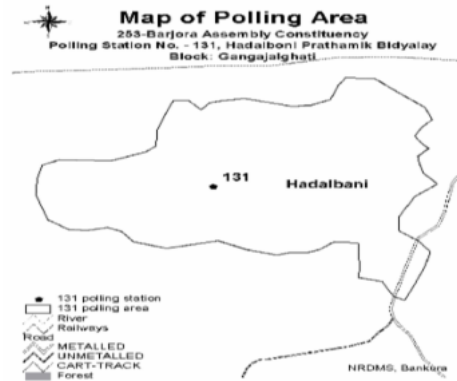

Cad View

Key MAP View