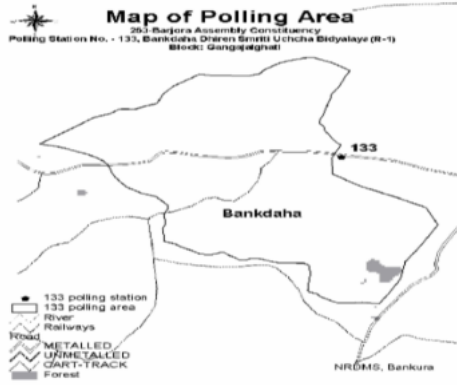

Nazri Naksha