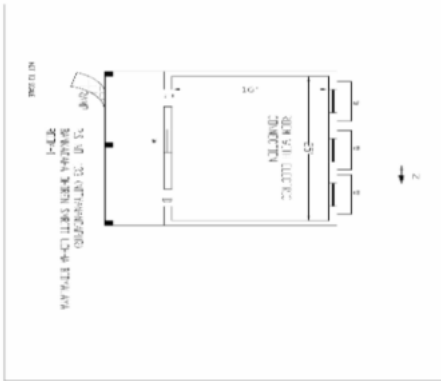

নির্বাচক নিবন্ধন আধিকারিকের স্বাক্ষর

Nazri Naksha

Google Map View

Polling Station Building Front View

Polling Station Front View

Cad View

Key MAP View

1 নাম : সুবোধ আখুলি পিতার নাম: রামপদ আখুলি বাড়ির নং : n0125 বয়স : 73 লিঙ্গ : পুরুষ	IJO0527911 ফটো উপলব্ধ	2 নাম : লোটনী আখুলি স্বামীর নাম: সুবোধ আখুলি বাড়ির নং : n0125 বয়স : 68 লিঙ্গ : মহিলা	IJO0527929 ফটো উপলব্ধ	3 নাম : ভান্ডার আখুলী পিতার নাম: চিত্তরঞ্জন আখুলী বাড়ির নং : n0125 বয়স : 38 লিঙ্গ : পুরুষ	FRL2946499 ফটো উপলব্ধ
4 নাম : নিত্যানন্দ আখুলী পিতার নাম: রামপদ আখুলী বাড়ির নং : n0001 বয়স : 66 লিঙ্গ : পুরুষ	WB/37/250/033379 ফটো উপলব্ধ	5 নাম : চিত্তরঞ্জন আখুলী পিতার নাম: রামপদ আখুলী বাড়ির নং : n0001 বয়স : 61 লিঙ্গ : পুরুষ	WB/37/250/033112 ফটো উপলব্ধ	6 নাম : দিবাকর আখুলী পিতার নাম: চিত্তরঞ্জন আখুলী বাড়ির নং : n0001 বয়স : 37 লিঙ্গ : পুরুষ	FRL2946523 ফটো উপলব্ধ
7 নাম : ছায়া আখুলী স্বামীর নাম: পরেশ আখুলী বাড়ির নং : n0002 বয়স : 51 লিঙ্গ : মহিলা	WB/37/250/033572 ফটো উপলব্ধ	8 নাম : দীপক আখুলী পিতার নাম: পরেশ আখুলী বাড়ির নং : n0002 বয়স : 31 লিঙ্গ : পুরুষ	IJO1527308 ফটো উপলব্ধ	9 নাম : গড়ী আখুলী স্বামীর নাম: তুলসী আখুলী বাড়ির নং : n0002 বয়স : 65 লিঙ্গ : মহিলা	WB/37/250/033360 ফটো উপলব্ধ
10 নাম : রাজীব আখুলী পিতার নাম: তুলসী আখুলী বাড়ির নং : n0002 বয়স : 38 লিঙ্গ : পুরুষ	FRL2946507 ফটো উপলব্ধ	11 নাম : চিন্তামনি আখুলী স্বামীর নাম: রাজীব আখুলী বাড়ির নং : n0002 বয়স : 34 লিঙ্গ : মহিলা	IJO1347772 ফটো উপলব্ধ	12 নাম : লক্ষণ আখুলি পিতার নাম: বিশ্বনাথ আখুলি বাড়ির নং : n0002 বয়স : 36 লিঙ্গ : পুরুষ	FRL3032547 ফটো উপলব্ধ
13 নাম : রীনা আখুলী স্বামীর নাম: লক্ষ্মন আখুলী বাড়ির নং : n0002 বয়স : 34 লিঙ্গ : মহিলা	IJO1527068 ফটো উপলব্ধ	14 নাম : গীতা আখুলী স্বামীর নাম: ভক্তিপদ আখুলী বাড়ির নং : n0003 বয়স : 70 লিঙ্গ : মহিলা	WB/37/250/033504 ফটো উপলব্ধ	15 নাম : লক্ষ্মন আখুলী পিতার নাম: ভক্তিপদ আখুলী বাড়ির নং : n0003 বয়স : 54 লিঙ্গ : পুরুষ	WB/37/250/033139 ফটো উপলব্ধ
16 নাম : দুর্গা আখুলী স্বামীর নাম: লক্ষ্মন আখুলী বাড়ির নং : n0003 বয়স : 51 লিঙ্গ : মহিলা	WB/37/250/033507 ফটো উপলব্ধ	17 নাম : রঞ্জিত আখুলী পিতার নাম: ভক্তিপদ আখুলী বাড়ির নং : n0003 বয়স : 46 লিঙ্গ : পুরুষ	FRL2258606 ফটো উপলব্ধ	18 নাম : নমিতা আখুলী স্বামীর নাম: সান্দীগোপাল আখুলী বাড়ির নং : n0003 বয়স : 39 লিঙ্গ : মহিলা	IJO1426659 ফটো উপলব্ধ
19 নাম : নমিতা আখুলি স্বামীর নাম: রঞ্জিত আখুলি বাড়ির নং : n0003 বয়স : 36 লিঙ্গ : মহিলা	IJO0528091 ফটো উপলব্ধ	20 নাম : অসীম আখুলী পিতার নাম: লক্ষ্মন আখুলী বাড়ির নং : n0003 বয়স : 31 লিঙ্গ : পুরুষ	IJO1527258 ফটো উপলব্ধ	21 নাম : জগন্নাথ আখুলী পিতার নাম: মহাদেব আখুলী বাড়ির নং : n0015 বয়স : 68 লিঙ্গ : পুরুষ	WB/37/250/033272 ফটো উপলব্ধ
22 নাম : পারুলী আখুলী স্বামীর নাম: জগন্নাথ আখুলী বাড়ির নং : n0015 বয়স : 65 লিঙ্গ : মহিলা	WB/37/250/033373 ফটো উপলব্ধ	23 নাম : মঙ্গল আখুলী পিতার নাম: জগন্নাথ আখুলী বাড়ির নং : n0015 বয়স : 49 লিঙ্গ : পুরুষ	WB/37/250/033405 ফটো উপলব্ধ	24 নাম : উত্তম আখুলী পিতার নাম: জগন্নাথ আখুলী বাড়ির নং : n0015 বয়স : 42 লিঙ্গ : পুরুষ	FRL1821362 ফটো উপলব্ধ
25 নাম : প্রতিমা আখুলী স্বামীর নাম: উত্তম আখুলী বাড়ির নং : n0015 বয়স : 42 লিঙ্গ : মহিলা	IJO1527076 ফটো উপলব্ধ	26 নাম : পরেশ আখুলী পিতার নাম: বিশ্বনাথ আখুলী বাড়ির নং : n0002 বয়স : 55 লিঙ্গ : পুরুষ	WB/37/250/033380 ফটো উপলব্ধ	27 নাম : শম্পা আখুলী স্বামীর নাম: দিবাকর আখুলী বাড়ির নং : n0001 বয়স : 29 লিঙ্গ : মহিলা	IJO1728385 ফটো উপলব্ধ
28 নাম : অপর্ণা আখুলী স্বামীর নাম: ভান্ডার আখুলী বাড়ির নং : n0300 বয়স : 30 লিঙ্গ : মহিলা	IJO1892801 ফটো উপলব্ধ	29 নাম : প্রনব আখুলী পিতার নাম: পরেশ আখুলী বাড়ির নং : n0274 বয়স : 28 লিঙ্গ : পুরুষ	IJO1892793 ফটো উপলব্ধ	30 নাম : রূপালী আখুলী স্বামীর নাম: মঙ্গল আখুলী বাড়ির নং : n0015 বয়স : 42 লিঙ্গ : মহিলা	FRL2258614 ফটো উপলব্ধ