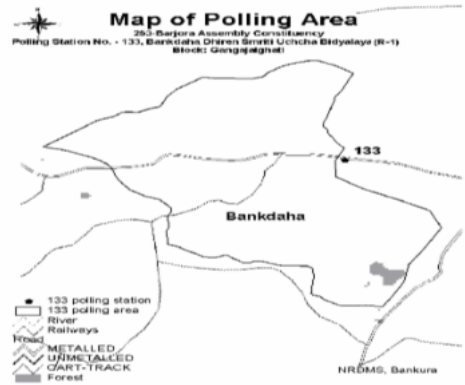

Key MAP View