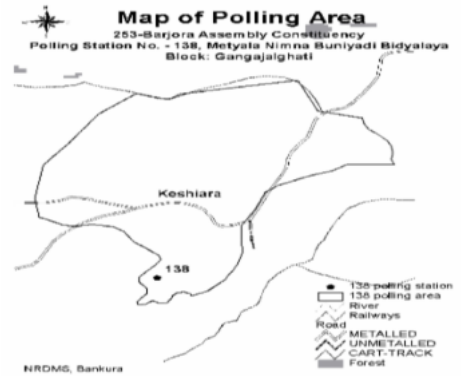

নির্বাচক নিবন্ধন আধিকারিকের স্বাক্ষর

Nazri Naksha

Google Map View

Polling Station Building Front View

Polling Station Front View

Cad View

Key MAP View

1 নাম : আকুল গরাই পিতার নাম: ধনঞ্জয় গরাই বাড়ির নং : n0001 বয়স : 67 লিঙ্গ : পুরুষ ফটো উপলব্ধ	WB/37/249/276538	2 নাম : ভারতী গরাই স্বামীর নাম: আকুল গরাই বাড়ির নং : n0001 বয়স : 64 লিঙ্গ : মহিলা ফটো উপলব্ধ	WB/37/249/276068	3 নাম : সুনীল গরাই পিতার নাম: আকুল গরাই বাড়ির নং : n0001 বয়স : 38 লিঙ্গ : পুরুষ ফটো উপলব্ধ	IJO0545863
4 নাম : পুতুল গরাই স্বামীর নাম: সুনীল গরাই বাড়ির নং : n0001 বয়স : 30 লিঙ্গ : মহিলা ফটো উপলব্ধ	IJO1638808	5 নাম : কৃষ্ণা গোস্বামী স্বামীর নাম: সব্যাসাচী গোস্বামী বাড়ির নং : n0002 বয়স : 62 লিঙ্গ : মহিলা ফটো উপলব্ধ	FYZ1397280	6 নাম : জয়শ্রী গোস্বামী স্বামীর নাম: কান্তি গোস্বামী বাড়ির নং : n0003 বয়স : 70 লিঙ্গ : মহিলা ফটো উপলব্ধ	FYZ1345446
7 নাম : মুরুলী গোস্বামী পিতার নাম: সুরেন্দ্র গোস্বামী বাড়ির নং : n0003 বয়স : 66 লিঙ্গ : পুরুষ ফটো উপলব্ধ	WB/37/249/276153	8 নাম : নিলীমা গোস্বামী স্বামীর নাম: মুরুলী গোস্বামী বাড়ির নং : n0003 বয়স : 64 লিঙ্গ : মহিলা ফটো উপলব্ধ	WB/37/249/276143	9 নাম : আনন্দ গোস্বামী পিতার নাম: মুরুলী গোস্বামী বাড়ির নং : n0003 বয়স : 35 লিঙ্গ : পুরুষ ফটো উপলব্ধ	IJO1250646
10 নাম : আলোক গোস্বামী পিতার নাম: সুরেন্দ্র গোস্বামী বাড়ির নং : n0003 বয়স : 56 লিঙ্গ : পুরুষ ফটো উপলব্ধ	WB/37/249/276132	11 নাম : সুভাষ গোস্বামী পিতার নাম: মৃত্যুঞ্জয় গোস্বামী বাড়ির নং : n0004 বয়স : 75 লিঙ্গ : পুরুষ ফটো উপলব্ধ	FYZ2221042	12 নাম : কাজল গোস্বামী পিতার নাম: সুভাষ গোস্বামী বাড়ির নং : n0004 বয়স : 50 লিঙ্গ : পুরুষ ফটো উপলব্ধ	WB/37/249/276557
13 নাম : অঞ্জলী গোস্বামী স্বামীর নাম: কাজল গোস্বামী বাড়ির নং : n0004 বয়স : 38 লিঙ্গ : মহিলা ফটো উপলব্ধ	FYZ2647519	14 নাম : সুখময় গোস্বামী পিতার নাম: আশুতোষ গোস্বামী বাড়ির নং : n0005 বয়স : 69 লিঙ্গ : পুরুষ ফটো উপলব্ধ	WB/37/249/276161	15 নাম : অনিতা গোস্বামী স্বামীর নাম: সুখময় গোস্বামী বাড়ির নং : n0005 বয়স : 63 লিঙ্গ : মহিলা ফটো উপলব্ধ	FYZ1406990
16 নাম : বিশ্বরূপ গোস্বামী পিতার নাম: সুখময় গোস্বামী বাড়ির নং : n0005 বয়স : 29 লিঙ্গ : পুরুষ ফটো উপলব্ধ	IJO1729409	17 নাম : দয়াময় গোস্বামী পিতার নাম: আশুতোষ গোস্বামী বাড়ির নং : n0005 বয়স : 61 লিঙ্গ : পুরুষ ফটো উপলব্ধ	WB/37/249/276184	18 নাম : শিবরাম গোস্বামী পিতার নাম: আশুতোষ গোস্বামী বাড়ির নং : n0005 বয়স : 52 লিঙ্গ : পুরুষ ফটো উপলব্ধ	WB/37/249/276194
19 নাম : পারুল গোস্বামী স্বামীর নাম: গোপাল গোস্বামী বাড়ির নং : n0006 বয়স : 83 লিঙ্গ : মহিলা ফটো উপলব্ধ	WB/37/249/276499	20 নাম : অক্ষয় গোস্বামী পিতার নাম: গোপাল গোস্বামী বাড়ির নং : n0006 বয়স : 55 লিঙ্গ : পুরুষ ফটো উপলব্ধ	WB/37/249/276491	21 নাম : মিনু গোস্বামী স্বামীর নাম: অক্ষয় গোস্বামী বাড়ির নং : n0006 বয়স : 38 লিঙ্গ : মহিলা ফটো উপলব্ধ	FYZ2418416
22 নাম : মিত্ঠুরানী গোস্বামী পিতার নাম: গোপাল গোস্বামী বাড়ির নং : n0006 বয়স : 51 লিঙ্গ : মহিলা ফটো উপলব্ধ	WB/37/249/276481	23 নাম : বৃষ্টি গোস্বামী পিতার নাম: অক্ষয় গোস্বামী বাড়ির নং : এন0006 বয়স : 22 লিঙ্গ : মহিলা ফটো উপলব্ধ	IJO2431872	24 নাম : মেহলতা গোস্বামী স্বামীর নাম: বিনয়ভূষণ গোস্বামী বাড়ির নং : n0007 বয়স : 77 লিঙ্গ : মহিলা ফটো উপলব্ধ	WB/37/249/276366
25 নাম : চন্দনা গোস্বামী স্বামীর নাম: পঞ্চনন গোস্বামী বাড়ির নং : n0007 বয়স : 34 লিঙ্গ : মহিলা ফটো উপলব্ধ	IJO1250653	26 নাম : চণ্ডীদাস গোস্বামী পিতার নাম: গোপালচন্দ্র গোস্বামী বাড়ির নং : n0007 বয়স : 46 লিঙ্গ : পুরুষ ফটো উপলব্ধ	FYZ2502367	27 নাম : ধর্মেন্দ্র গোস্বামী পিতার নাম: বিনয়ভূষণ গোস্বামী বাড়ির নং : n0008 বয়স : 51 লিঙ্গ : পুরুষ ফটো উপলব্ধ	FYZ2502375
28 নাম : তনুশ্রী গোস্বামী স্বামীর নাম: ধর্মেন্দ্র গোস্বামী বাড়ির নং : n0008 বয়স : 47 লিঙ্গ : মহিলা ফটো উপলব্ধ	FYZ2221000	29 নাম : গোবর্দ্ধন গোস্বামী পিতার নাম: বিমল গোস্বামী বাড়ির নং : n0009 বয়স : 73 লিঙ্গ : পুরুষ ফটো উপলব্ধ	WB/37/249/276038	30 নাম : চন্দনা গোস্বামী স্বামীর নাম: গোবর্দ্ধন গোস্বামী বাড়ির নং : n0009 বয়স : 67 লিঙ্গ : মহিলা ফটো উপলব্ধ	WB/37/249/276027