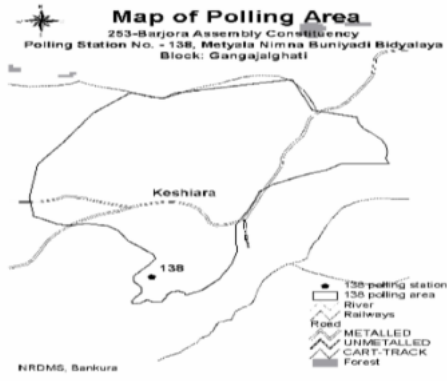

Nazri Naksha