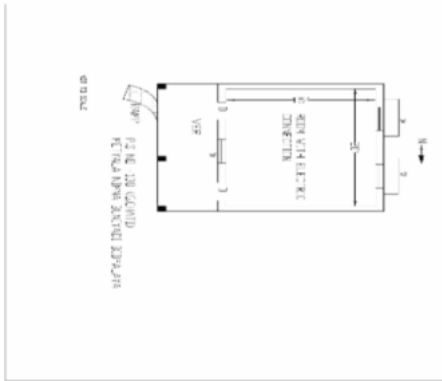

নির্বাচক নিবন্ধন আধিকারিকের স্বাক্ষর

Nazri Naksha

Google Map View

Polling Station Building Front View

Polling Station Front View

Cad View

Key MAP View

1 নাম : আকুল গরাই পিতার নাম: ধনঞ্জয় গরাই বাড়ির নং : n0001 বয়স : 67 লিঙ্গ : পুরুষ ফটো উপলব্ধ	WB/37/249/276538	2 নাম : ভারতী গরাই স্বামীর নাম: আকুল গরাই বাড়ির নং : n0001 বয়স : 64 লিঙ্গ : মহিলা ফটো উপলব্ধ	WB/37/249/276068	3 নাম : সুনীল গরাই পিতার নাম: আকুল গরাই বাড়ির নং : n0001 বয়স : 38 লিঙ্গ : পুরুষ ফটো উপলব্ধ	IJO0545863
4 নাম : পুতুল গরাই স্বামীর নাম: সুনীল গরাই বাড়ির নং : n0001 বয়স : 30 লিঙ্গ : মহিলা ফটো উপলব্ধ	IJO1638808	5 নাম : কৃষ্ণা গোস্বামী স্বামীর নাম: সব্যাসাচী গোস্বামী বাড়ির নং : n0002 বয়স : 62 লিঙ্গ : মহিলা ফটো উপলব্ধ	FYZ1397280	6 নাম : জয়শ্রী গোস্বামী স্বামীর নাম: কান্তি গোস্বামী বাড়ির নং : n0003 বয়স : 70 লিঙ্গ : মহিলা ফটো উপলব্ধ	FYZ1345446
7 নাম : মুরুলী গোস্বামী পিতার নাম: সুরেন্দ্র গোস্বামী বাড়ির নং : n0003 বয়স : 66 লিঙ্গ : পুরুষ ফটো উপলব্ধ	WB/37/249/276153	8 নাম : নিলীমা গোস্বামী স্বামীর নাম: মুরুলী গোস্বামী বাড়ির নং : n0003 বয়স : 64 লিঙ্গ : মহিলা ফটো উপলব্ধ	WB/37/249/276143	9 নাম : আনন্দ গোস্বামী পিতার নাম: মুরুলী গোস্বামী বাড়ির নং : n0003 বয়স : 35 লিঙ্গ : পুরুষ ফটো উপলব্ধ	IJO1250646
10 নাম : আলোক গোস্বামী পিতার নাম: সুরেন্দ্র গোস্বামী বাড়ির নং : n0003 বয়স : 56 লিঙ্গ : পুরুষ ফটো উপলব্ধ	WB/37/249/276132	11 নাম : সুভাষ গোস্বামী পিতার নাম: মৃত্যুঞ্জয় গোস্বামী বাড়ির নং : n0004 বয়স : 75 লিঙ্গ : পুরুষ ফটো উপলব্ধ	FYZ2221042	12 নাম : কাজল গোস্বামী পিতার নাম: সুভাষ গোস্বামী বাড়ির নং : n0004 বয়স : 50 লিঙ্গ : পুরুষ ফটো উপলব্ধ	WB/37/249/276557
13 নাম : অঞ্জলী গোস্বামী স্বামীর নাম: কাজল গোস্বামী বাড়ির নং : n0004 বয়স : 38 লিঙ্গ : মহিলা ফটো উপলব্ধ	FYZ2647519	14 নাম : সুখময় গোস্বামী পিতার নাম: আশুতোষ গোস্বামী বাড়ির নং : n0005 বয়স : 69 লিঙ্গ : পুরুষ ফটো উপলব্ধ	WB/37/249/276161	15 নাম : অনিতা গোস্বামী স্বামীর নাম: সুখময় গোস্বামী বাড়ির নং : n0005 বয়স : 63 লিঙ্গ : মহিলা ফটো উপলব্ধ	FYZ1406990
16 নাম : বিশ্বরূপ গোস্বামী পিতার নাম: সুখময় গোস্বামী বাড়ির নং : n0005 বয়স : 29 লিঙ্গ : পুরুষ ফটো উপলব্ধ	IJO1729409	17 নাম : দয়াময় গোস্বামী পিতার নাম: আশুতোষ গোস্বামী বাড়ির নং : n0005 বয়স : 61 লিঙ্গ : পুরুষ ফটো উপলব্ধ	WB/37/249/276184	18 নাম : শিবরাম গোস্বামী পিতার নাম: আশুতোষ গোস্বামী বাড়ির নং : n0005 বয়স : 52 লিঙ্গ : পুরুষ ফটো উপলব্ধ	WB/37/249/276194
19 নাম : পারুল গোস্বামী স্বামীর নাম: গোপাল গোস্বামী বাড়ির নং : n0006 বয়স : 83 লিঙ্গ : মহিলা ফটো উপলব্ধ	WB/37/249/276499	20 নাম : অক্ষয় গোস্বামী পিতার নাম: গোপাল গোস্বামী বাড়ির নং : n0006 বয়স : 55 লিঙ্গ : পুরুষ ফটো উপলব্ধ	WB/37/249/276491	21 নাম : মিনু গোস্বামী স্বামীর নাম: অক্ষয় গোস্বামী বাড়ির নং : n0006 বয়স : 38 লিঙ্গ : মহিলা ফটো উপলব্ধ	FYZ2418416
22 নাম : মিত্ঠুরানী গোস্বামী পিতার নাম: গোপাল গোস্বামী বাড়ির নং : n0006 বয়স : 51 লিঙ্গ : মহিলা ফটো উপলব্ধ	WB/37/249/276481	23 নাম : বৃষ্টি গোস্বামী পিতার নাম: অক্ষয় গোস্বামী বাড়ির নং : এন0006 বয়স : 22 লিঙ্গ : মহিলা ফটো উপলব্ধ	IJO2431872	24 নাম : মেহলতা গোস্বামী স্বামীর নাম: বিনয়ভূষণ গোস্বামী বাড়ির নং : n0007 বয়স : 77 লিঙ্গ : মহিলা ফটো উপলব্ধ	WB/37/249/276366
25 নাম : চন্দনা গোস্বামী স্বামীর নাম: পঞ্চনন গোস্বামী বাড়ির নং : n0007 বয়স : 34 লিঙ্গ : মহিলা ফটো উপলব্ধ	IJO1250653	26 নাম : চণ্ডীদাস গোস্বামী পিতার নাম: গোপালচন্দ্র গোস্বামী বাড়ির নং : n0007 বয়স : 46 লিঙ্গ : পুরুষ ফটো উপলব্ধ	FYZ2502367	27 নাম : ধর্মেন্দ্র গোস্বামী পিতার নাম: বিনয়ভূষণ গোস্বামী বাড়ির নং : n0008 বয়স : 51 লিঙ্গ : পুরুষ ফটো উপলব্ধ	FYZ2502375
28 নাম : তনুশ্রী গোস্বামী স্বামীর নাম: ধর্মেন্দ্র গোস্বামী বাড়ির নং : n0008 বয়স : 47 লিঙ্গ : মহিলা ফটো উপলব্ধ	FYZ2221000	29 নাম : গোবর্দ্ধন গোস্বামী পিতার নাম: বিমল গোস্বামী বাড়ির নং : n0009 বয়স : 73 লিঙ্গ : পুরুষ ফটো উপলব্ধ	WB/37/249/276038	30 নাম : চন্দনা গোস্বামী স্বামীর নাম: গোবর্দ্ধন গোস্বামী বাড়ির নং : n0009 বয়স : 67 লিঙ্গ : মহিলা ফটো উপলব্ধ	WB/37/249/276027