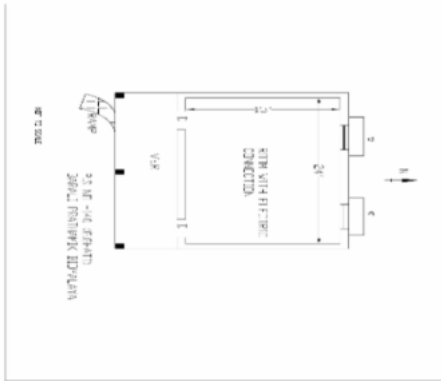

নির্বাচক নিবন্ধন আধিকারিকের স্বাক্ষর

Nazri Naksha

Google Map View

Polling Station Building Front View

Polling Station Front View

Cad View

Key MAP View

1 নাম : লক্ষীনারায়ণ অধিকারী পিতার নাম: সুনীল অধিকারী বাড়ির নং : n0001 বয়স : 73 লিঙ্গ : পুরুষ ফটো উপলব্ধ	WB/37/249/282001	2 নাম : জ্যোৎস্না দাস পিতার নাম: লক্ষীনারায়ণ অধিকারী বাড়ির নং : n0001 বয়স : 50 লিঙ্গ : মহিলা ফটো উপলব্ধ	IJO0552695	3 নাম : বাচ্চু অধিকারী পিতার নাম: লক্ষীনারায়ণ অধিকারী বাড়ির নং : n0001 বয়স : 38 লিঙ্গ : পুরুষ ফটো উপলব্ধ	IJO0552703
4 নাম : দেবিকা অধিকারী স্বামীর নাম: অমিত কুমার অধিকারী বাড়ির নং : n0001 বয়স : 33 লিঙ্গ : মহিলা ফটো উপলব্ধ	IJO1530542	5 নাম : জয়দেব দাস মায়ের নাম: জ্যোৎস্না দাস বাড়ির নং : এন0001 বয়স : 24 লিঙ্গ : পুরুষ ফটো উপলব্ধ	IJO2351567	6 নাম : প্রশান্ত হালদার পিতার নাম: জগন্নাথ হালদার বাড়ির নং : এন0003 বয়স : 22 লিঙ্গ : পুরুষ ফটো উপলব্ধ	IJO2340172
7 নাম : অমিত অধিকারী পিতার নাম: লক্ষীনারায়ণ অধিকারী বাড়ির নং : n0001 বয়স : 46 লিঙ্গ : পুরুষ ফটো উপলব্ধ	FYZ1346048	8 নাম : পায়েল বাউরী স্বামীর নাম: প্রসেনজিৎ বাউরী বাড়ির নং : এন0118 বয়স : 21 লিঙ্গ : মহিলা ফটো উপলব্ধ	IJO2444529	9 নাম : বিদ্যুৎ হেমব্রম পিতার নাম: রণজিৎ হেমব্রম বাড়ির নং : এন0110 বয়স : 23 লিঙ্গ : পুরুষ ফটো উপলব্ধ	IJO2351526
10 নাম : টুনী হেমব্রম স্বামীর নাম: রঞ্জিত হেমব্রম বাড়ির নং : n0110 বয়স : 39 লিঙ্গ : মহিলা ফটো উপলব্ধ	IJO1926070	11 নাম : মামনি কিস্কু পিতার নাম: সরকার কিস্কু বাড়ির নং : এন0110 বয়স : 28 লিঙ্গ : মহিলা ফটো উপলব্ধ	IJO2018307	12 নাম : সরকার কিস্কু পিতার নাম: শুকু কিস্কু বাড়ির নং : n0110 বয়স : 66 লিঙ্গ : পুরুষ ফটো উপলব্ধ	WB/37/249/282494
13 নাম : সুমিত্রা কিস্কু স্বামীর নাম: সরকার কিস্কু বাড়ির নং : n0110 বয়স : 59 লিঙ্গ : মহিলা ফটো উপলব্ধ	WB/37/249/282449	14 নাম : মিঠুন কিস্কু পিতার নাম: সরকার কিস্কু বাড়ির নং : n0110 বয়স : 32 লিঙ্গ : পুরুষ ফটো উপলব্ধ	IJO1530484	15 নাম : রঞ্জিত হেমব্রম পিতার নাম: ভুটিরাম হেমব্রম বাড়ির নং : n0110 বয়স : 48 লিঙ্গ : পুরুষ ফটো উপলব্ধ	FYZ2225506
16 নাম : ভাদুবালা ঘোষ স্বামীর নাম: চন্ডিচরন ঘোষ বাড়ির নং : n0089 বয়স : 65 লিঙ্গ : মহিলা ফটো উপলব্ধ	WB/37/249/282337	17 নাম : গোপিনাথ ঘোষ পিতার নাম: চন্ডিচরন ঘোষ বাড়ির নং : n0089 বয়স : 42 লিঙ্গ : পুরুষ ফটো উপলব্ধ	FYZ2419216	18 নাম : টুঙ্গা ঘোষ স্বামীর নাম: গোপিনাথ ঘোষ বাড়ির নং : n0089 বয়স : 36 লিঙ্গ : মহিলা ফটো উপলব্ধ	IJO1530641
19 নাম : লক্ষীনারায়ণ ঘোষ পিতার নাম: চন্ডিচরন ঘোষ বাড়ির নং : n0089 বয়স : 42 লিঙ্গ : পুরুষ ফটো উপলব্ধ	FYZ2419307	20 নাম : তরুবালা ঘোষ স্বামীর নাম: লক্ষীনারায়ণ ঘোষ বাড়ির নং : n0089 বয়স : 41 লিঙ্গ : মহিলা ফটো উপলব্ধ	IJO1530633	21 নাম : পিয়ারী ঘোষ পিতার নাম: শ্রীপতি ঘোষ বাড়ির নং : n0090 বয়স : 79 লিঙ্গ : পুরুষ ফটো উপলব্ধ	WB/37/249/282443
22 নাম : কনকলতা ঘোষ স্বামীর নাম: পিয়ারী ঘোষ বাড়ির নং : n0090 বয়স : 71 লিঙ্গ : মহিলা ফটো উপলব্ধ	WB/37/249/282401	23 নাম : নারান ঘোষ পিতার নাম: পিয়ারী ঘোষ বাড়ির নং : n0090 বয়স : 57 লিঙ্গ : পুরুষ ফটো উপলব্ধ	WB/37/249/282287	24 নাম : লালমোহন ঘোষ পিতার নাম: পিয়ারী ঘোষ বাড়ির নং : n0090 বয়স : 39 লিঙ্গ : পুরুষ ফটো উপলব্ধ	FYZ2419349
25 নাম : প্রতিমা ঘোষ স্বামীর নাম: লালমোহন ঘোষ বাড়ির নং : n0090 বয়স : 36 লিঙ্গ : মহিলা ফটো উপলব্ধ	IJO1730050	26 নাম : গয়াদাসী ঘোষ পিতার নাম: পিয়ারী ঘোষ বাড়ির নং : n0090 বয়স : 31 লিঙ্গ : মহিলা ফটো উপলব্ধ	IJO1530401	27 নাম : হীরেন ঘোষ পিতার নাম: বুচু ঘোষ বাড়ির নং : n0091 বয়স : 65 লিঙ্গ : পুরুষ ফটো উপলব্ধ	WB/37/249/282364
28 নাম : সুপী ঘোষ স্বামীর নাম: হীরেন ঘোষ বাড়ির নং : n0091 বয়স : 57 লিঙ্গ : মহিলা ফটো উপলব্ধ	FYZ2224251	29 নাম : বিজয় ঘোষ পিতার নাম: হীরেন ঘোষ বাড়ির নং : n0091 বয়স : 30 লিঙ্গ : পুরুষ ফটো উপলব্ধ	IJO1729763	30 নাম : ধীরেন ঘোষ পিতার নাম: বুচু ঘোষ বাড়ির নং : n0091 বয়স : 61 লিঙ্গ : পুরুষ ফটো উপলব্ধ	WB/37/249/282385