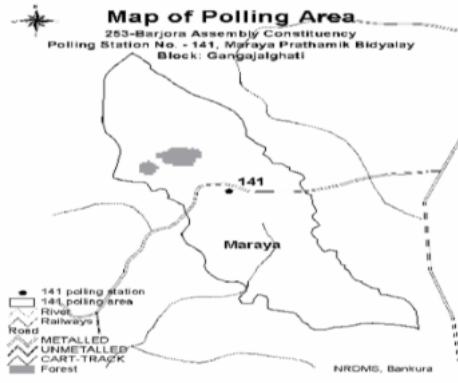

Nazri Naksha