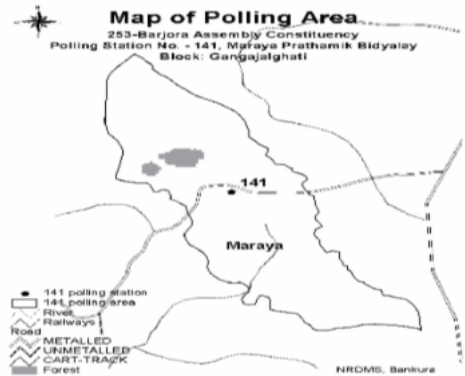

নির্বাচক নিবন্ধন আধিকারিকের স্বাক্ষর

Nazri Naksha

Google Map View

Polling Station Building Front View

Polling Station Front View

Cad View

Key MAP View

1 নাম : অমিত গরাই পিতার নাম: তরনী গরাই বাড়ির নং : n0003 বয়স : 27 লিঙ্গ : পুরুষ	IJO1894435 ফটো উপলব্ধ	2 নাম : আন্তিক গরাই পিতার নাম: নারান চন্দ্র গরাই বাড়ির নং : n0006 বয়স : 40 লিঙ্গ : পুরুষ	FYZ2226371 ফটো উপলব্ধ	3 নাম : পঞ্চানন গরাই পিতার নাম: শক্তি গরাই বাড়ির নং : n0004 বয়স : 41 লিঙ্গ : পুরুষ	FYZ2226439 ফটো উপলব্ধ
4 নাম : টুম্পা গরাই স্বামীর নাম: পঞ্চানন গরাই বাড়ির নং : n0004 বয়স : 36 লিঙ্গ : মহিলা	IJO0557397 ফটো উপলব্ধ	5 নাম : হারাধন গরাই পিতার নাম: ভুবন গরাই বাড়ির নং : n0004 বয়স : 59 লিঙ্গ : পুরুষ	WB/37/249/288080 ফটো উপলব্ধ	6 নাম : সুমিত্রা গরাই স্বামীর নাম: হারাধন গরাই বাড়ির নং : n0004 বয়স : 53 লিঙ্গ : মহিলা	WB/37/249/288550 ফটো উপলব্ধ
7 নাম : কিরীটা গরাই পিতার নাম: হারাধন গরাই বাড়ির নং : n0004 বয়স : 29 লিঙ্গ : পুরুষ	IJO1730191 ফটো উপলব্ধ	8 নাম : শ্যামাপদ গরাই পিতার নাম: ভুবন গরাই বাড়ির নং : n0005 বয়স : 68 লিঙ্গ : পুরুষ	WB/37/249/288547 ফটো উপলব্ধ	9 নাম : বেলা গরাই স্বামীর নাম: শ্যামাপদ গরাই বাড়ির নং : n0005 বয়স : 58 লিঙ্গ : মহিলা	WB/37/249/288598 ফটো উপলব্ধ
10 নাম : মনিমালা গরাই স্বামীর নাম: মনসারাম গরাই বাড়ির নং : n0005 বয়স : 37 লিঙ্গ : মহিলা	IJO0557348 ফটো উপলব্ধ	11 নাম : তারাপদ গরাই পিতার নাম: ভুবন গরাই বাড়ির নং : n0005 বয়স : 56 লিঙ্গ : পুরুষ	WB/37/249/288314 ফটো উপলব্ধ	12 নাম : দীপালী গরাই স্বামীর নাম: তারাপদ গরাই বাড়ির নং : n0005 বয়স : 48 লিঙ্গ : মহিলা	FYZ1349174 ফটো উপলব্ধ
13 নাম : বেলা গরাই স্বামীর নাম: পরেশ গরাই বাড়ির নং : n0006 বয়স : 64 লিঙ্গ : মহিলা	WB/37/249/288718 ফটো উপলব্ধ	14 নাম : শীতলা গরাই স্বামীর নাম: আন্তিক গরাই বাড়ির নং : n0006 বয়স : 40 লিঙ্গ : মহিলা	FYZ2226389 ফটো উপলব্ধ	15 নাম : আদিত্য গরাই পিতার নাম: দাশরথি গরাই বাড়ির নং : n0007 বয়স : 74 লিঙ্গ : পুরুষ	WB/37/249/288408 ফটো উপলব্ধ
16 নাম : হীরা গরাই স্বামীর নাম: আদিত্য গরাই বাড়ির নং : n0007 বয়স : 64 লিঙ্গ : মহিলা	WB/37/249/288640 ফটো উপলব্ধ	17 নাম : রবি গরাই পিতার নাম: দাশরথি গরাই বাড়ির নং : n0007 বয়স : 69 লিঙ্গ : পুরুষ	WB/37/249/288443 ফটো উপলব্ধ	18 নাম : মীরা গরাই স্বামীর নাম: রবি গরাই বাড়ির নং : n0007 বয়স : 63 লিঙ্গ : মহিলা	FYZ1349232 ফটো উপলব্ধ
19 নাম : নিতাই গরাই পিতার নাম: দাশরথি গরাই বাড়ির নং : n0007 বয়স : 56 লিঙ্গ : পুরুষ	WB/37/249/288428 ফটো উপলব্ধ	20 নাম : তাপশি গরাই স্বামীর নাম: নিতাই গরাই বাড়ির নং : n0007 বয়স : 37 লিঙ্গ : মহিলা	IJO0557280 ফটো উপলব্ধ	21 নাম : হীরা গরাই স্বামীর নাম: পার্থ গরাই বাড়ির নং : n0007 বয়স : 36 লিঙ্গ : মহিলা	IJO0557256 ফটো উপলব্ধ
22 নাম : আনন্দ গরাই পিতার নাম: ক্ষুদিরাম গরাই বাড়ির নং : n0010 বয়স : 73 লিঙ্গ : পুরুষ	FYZ1349620 ফটো উপলব্ধ	23 নাম : দুলালী গরাই স্বামীর নাম: আনন্দ গরাই বাড়ির নং : n0010 বয়স : 68 লিঙ্গ : মহিলা	FYZ1349752 ফটো উপলব্ধ	24 নাম : হারাধন গরাই পিতার নাম: আনন্দ গরাই বাড়ির নং : n0010 বয়স : 43 লিঙ্গ : পুরুষ	FYZ1349695 ফটো উপলব্ধ
25 নাম : রীতা গরাই স্বামীর নাম: হারাধন গরাই বাড়ির নং : n0010 বয়স : 40 লিঙ্গ : মহিলা	FYZ2419729 ফটো উপলব্ধ	26 নাম : তরুন গরাই পিতার নাম: আনন্দ গরাই বাড়ির নং : n0010 বয়স : 42 লিঙ্গ : পুরুষ	FYZ2226397 ফটো উপলব্ধ	27 নাম : তাপসী গরাই স্বামীর নাম: তরুন গরাই বাড়ির নং : n0010 বয়স : 37 লিঙ্গ : মহিলা	IJO0557298 ফটো উপলব্ধ
28 নাম : সোমনাথ গরাই পিতার নাম: হারাধন গরাই বাড়ির নং : এন0001 বয়স : 20 লিঙ্গ : পুরুষ	IJO2444842 ফটো উপলব্ধ	29 নাম : মহেশ গরাই পিতার নাম: তরনী গরাই বাড়ির নং : এন0003 বয়স : 34 লিঙ্গ : পুরুষ	IJO1251990 ফটো উপলব্ধ	30 নাম : দুর্গা গরাই স্বামীর নাম: দশরথ গরাই বাড়ির নং : এন0001 বয়স : 51 লিঙ্গ : মহিলা	WB/37/249/288644 ফটো উপলব্ধ