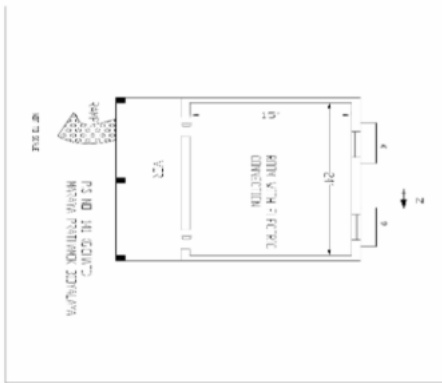

নির্বাচক নিবন্ধন আধিকারিকের স্বাক্ষর

Nazri Naksha

Google Map View

Polling Station Building Front View

Polling Station Front View

Cad View

Key MAP View

1 নাম : অমিত গরাই পিতার নাম: তরনী গরাই বাড়ির নং : n0003 বয়স : 27 লিঙ্গ : পুরুষ	IJO1894435 ফটো উপলব্ধ	2 নাম : আন্তিক গরাই পিতার নাম: নারান চন্দ্র গরাই বাড়ির নং : n0006 বয়স : 40 লিঙ্গ : পুরুষ	FYZ2226371 ফটো উপলব্ধ	3 নাম : পঞ্চানন গরাই পিতার নাম: শক্তি গরাই বাড়ির নং : n0004 বয়স : 41 লিঙ্গ : পুরুষ	FYZ2226439 ফটো উপলব্ধ
4 নাম : টুম্পা গরাই স্বামীর নাম: পঞ্চানন গরাই বাড়ির নং : n0004 বয়স : 36 লিঙ্গ : মহিলা	IJO0557397 ফটো উপলব্ধ	5 নাম : হারাধন গরাই পিতার নাম: ভুবন গরাই বাড়ির নং : n0004 বয়স : 59 লিঙ্গ : পুরুষ	WB/37/249/288080 ফটো উপলব্ধ	6 নাম : সুমিত্রা গরাই স্বামীর নাম: হারাধন গরাই বাড়ির নং : n0004 বয়স : 53 লিঙ্গ : মহিলা	WB/37/249/288550 ফটো উপলব্ধ
7 নাম : কিরীটা গরাই পিতার নাম: হারাধন গরাই বাড়ির নং : n0004 বয়স : 29 লিঙ্গ : পুরুষ	IJO1730191 ফটো উপলব্ধ	8 নাম : শ্যামাপদ গরাই পিতার নাম: ভুবন গরাই বাড়ির নং : n0005 বয়স : 68 লিঙ্গ : পুরুষ	WB/37/249/288547 ফটো উপলব্ধ	9 নাম : বেলা গরাই স্বামীর নাম: শ্যামাপদ গরাই বাড়ির নং : n0005 বয়স : 58 লিঙ্গ : মহিলা	WB/37/249/288598 ফটো উপলব্ধ
10 নাম : মনিমালা গরাই স্বামীর নাম: মনসারাম গরাই বাড়ির নং : n0005 বয়স : 37 লিঙ্গ : মহিলা	IJO0557348 ফটো উপলব্ধ	11 নাম : তারাপদ গরাই পিতার নাম: ভুবন গরাই বাড়ির নং : n0005 বয়স : 56 লিঙ্গ : পুরুষ	WB/37/249/288314 ফটো উপলব্ধ	12 নাম : দীপালী গরাই স্বামীর নাম: তারাপদ গরাই বাড়ির নং : n0005 বয়স : 48 লিঙ্গ : মহিলা	FYZ1349174 ফটো উপলব্ধ
13 নাম : বেলা গরাই স্বামীর নাম: পরেশ গরাই বাড়ির নং : n0006 বয়স : 64 লিঙ্গ : মহিলা	WB/37/249/288718 ফটো উপলব্ধ	14 নাম : শীতলা গরাই স্বামীর নাম: আন্তিক গরাই বাড়ির নং : n0006 বয়স : 40 লিঙ্গ : মহিলা	FYZ2226389 ফটো উপলব্ধ	15 নাম : আদিত্য গরাই পিতার নাম: দাশরথি গরাই বাড়ির নং : n0007 বয়স : 74 লিঙ্গ : পুরুষ	WB/37/249/288408 ফটো উপলব্ধ
16 নাম : হীরা গরাই স্বামীর নাম: আদিত্য গরাই বাড়ির নং : n0007 বয়স : 64 লিঙ্গ : মহিলা	WB/37/249/288640 ফটো উপলব্ধ	17 নাম : রবি গরাই পিতার নাম: দাশরথি গরাই বাড়ির নং : n0007 বয়স : 69 লিঙ্গ : পুরুষ	WB/37/249/288443 ফটো উপলব্ধ	18 নাম : মীরা গরাই স্বামীর নাম: রবি গরাই বাড়ির নং : n0007 বয়স : 63 লিঙ্গ : মহিলা	FYZ1349232 ফটো উপলব্ধ
19 নাম : নিতাই গরাই পিতার নাম: দাশরথি গরাই বাড়ির নং : n0007 বয়স : 56 লিঙ্গ : পুরুষ	WB/37/249/288428 ফটো উপলব্ধ	20 নাম : তাপশি গরাই স্বামীর নাম: নিতাই গরাই বাড়ির নং : n0007 বয়স : 37 লিঙ্গ : মহিলা	IJO0557280 ফটো উপলব্ধ	21 নাম : হীরা গরাই স্বামীর নাম: পার্থ গরাই বাড়ির নং : n0007 বয়স : 36 লিঙ্গ : মহিলা	IJO0557256 ফটো উপলব্ধ
22 নাম : আনন্দ গরাই পিতার নাম: ক্ষুদিরাম গরাই বাড়ির নং : n0010 বয়স : 73 লিঙ্গ : পুরুষ	FYZ1349620 ফটো উপলব্ধ	23 নাম : দুলালী গরাই স্বামীর নাম: আনন্দ গরাই বাড়ির নং : n0010 বয়স : 68 লিঙ্গ : মহিলা	FYZ1349752 ফটো উপলব্ধ	24 নাম : হারাধন গরাই পিতার নাম: আনন্দ গরাই বাড়ির নং : n0010 বয়স : 43 লিঙ্গ : পুরুষ	FYZ1349695 ফটো উপলব্ধ
25 নাম : রীতা গরাই স্বামীর নাম: হারাধন গরাই বাড়ির নং : n0010 বয়স : 40 লিঙ্গ : মহিলা	FYZ2419729 ফটো উপলব্ধ	26 নাম : তরুন গরাই পিতার নাম: আনন্দ গরাই বাড়ির নং : n0010 বয়স : 42 লিঙ্গ : পুরুষ	FYZ2226397 ফটো উপলব্ধ	27 নাম : তাপসী গরাই স্বামীর নাম: তরুন গরাই বাড়ির নং : n0010 বয়স : 37 লিঙ্গ : মহিলা	IJO0557298 ফটো উপলব্ধ
28 নাম : সোমনাথ গরাই পিতার নাম: হারাধন গরাই বাড়ির নং : এন0001 বয়স : 20 লিঙ্গ : পুরুষ	IJO2444842 ফটো উপলব্ধ	29 নাম : মহেশ গরাই পিতার নাম: তরনী গরাই বাড়ির নং : এন0003 বয়স : 34 লিঙ্গ : পুরুষ	IJO1251990 ফটো উপলব্ধ	30 নাম : দুর্গা গরাই স্বামীর নাম: দশরথ গরাই বাড়ির নং : এন0001 বয়স : 51 লিঙ্গ : মহিলা	WB/37/249/288644 ফটো উপলব্ধ