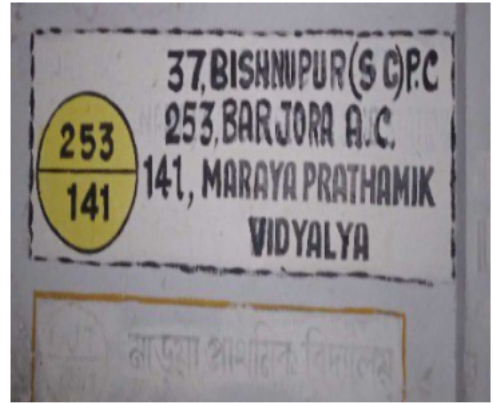

নির্বাচক নিবন্ধন আধিকারিকের স্বাক্ষর

Nazri Naksha

Google Map View

Polling Station Building Front View

Polling Station Front View

Cad View

Key MAP View

1 নাম : অমিত গরাই পিতার নাম: তরনী গরাই বাড়ির নং : n0003 বয়স : 27 লিঙ্গ : পুরুষ	IJO1894435 ফটো উপলব্ধ	2 নাম : আন্তিক গরাই পিতার নাম: নারান চন্দ্র গরাই বাড়ির নং : n0006 বয়স : 40 লিঙ্গ : পুরুষ	FYZ2226371 ফটো উপলব্ধ	3 নাম : পঞ্চানন গরাই পিতার নাম: শক্তি গরাই বাড়ির নং : n0004 বয়স : 41 লিঙ্গ : পুরুষ	FYZ2226439 ফটো উপলব্ধ
4 নাম : টুম্পা গরাই স্বামীর নাম: পঞ্চানন গরাই বাড়ির নং : n0004 বয়স : 36 লিঙ্গ : মহিলা	IJO0557397 ফটো উপলব্ধ	5 নাম : হারাধন গরাই পিতার নাম: ভুবন গরাই বাড়ির নং : n0004 বয়স : 59 লিঙ্গ : পুরুষ	WB/37/249/288080 ফটো উপলব্ধ	6 নাম : সুমিত্রা গরাই স্বামীর নাম: হারাধন গরাই বাড়ির নং : n0004 বয়স : 53 লিঙ্গ : মহিলা	WB/37/249/288550 ফটো উপলব্ধ
7 নাম : কিরীটা গরাই পিতার নাম: হারাধন গরাই বাড়ির নং : n0004 বয়স : 29 লিঙ্গ : পুরুষ	IJO1730191 ফটো উপলব্ধ	8 নাম : শ্যামাপদ গরাই পিতার নাম: ভুবন গরাই বাড়ির নং : n0005 বয়স : 68 লিঙ্গ : পুরুষ	WB/37/249/288547 ফটো উপলব্ধ	9 নাম : বেলা গরাই স্বামীর নাম: শ্যামাপদ গরাই বাড়ির নং : n0005 বয়স : 58 লিঙ্গ : মহিলা	WB/37/249/288598 ফটো উপলব্ধ
10 নাম : মনিমালা গরাই স্বামীর নাম: মনসারাম গরাই বাড়ির নং : n0005 বয়স : 37 লিঙ্গ : মহিলা	IJO0557348 ফটো উপলব্ধ	11 নাম : তারাপদ গরাই পিতার নাম: ভুবন গরাই বাড়ির নং : n0005 বয়স : 56 লিঙ্গ : পুরুষ	WB/37/249/288314 ফটো উপলব্ধ	12 নাম : দীপালী গরাই স্বামীর নাম: তারাপদ গরাই বাড়ির নং : n0005 বয়স : 48 লিঙ্গ : মহিলা	FYZ1349174 ফটো উপলব্ধ
13 নাম : বেলা গরাই স্বামীর নাম: পরেশ গরাই বাড়ির নং : n0006 বয়স : 64 লিঙ্গ : মহিলা	WB/37/249/288718 ফটো উপলব্ধ	14 নাম : শীতলা গরাই স্বামীর নাম: আন্তিক গরাই বাড়ির নং : n0006 বয়স : 40 লিঙ্গ : মহিলা	FYZ2226389 ফটো উপলব্ধ	15 নাম : আদিত্য গরাই পিতার নাম: দাশরথি গরাই বাড়ির নং : n0007 বয়স : 74 লিঙ্গ : পুরুষ	WB/37/249/288408 ফটো উপলব্ধ
16 নাম : হীরা গরাই স্বামীর নাম: আদিত্য গরাই বাড়ির নং : n0007 বয়স : 64 লিঙ্গ : মহিলা	WB/37/249/288640 ফটো উপলব্ধ	17 নাম : রবি গরাই পিতার নাম: দাশরথি গরাই বাড়ির নং : n0007 বয়স : 69 লিঙ্গ : পুরুষ	WB/37/249/288443 ফটো উপলব্ধ	18 নাম : মীরা গরাই স্বামীর নাম: রবি গরাই বাড়ির নং : n0007 বয়স : 63 লিঙ্গ : মহিলা	FYZ1349232 ফটো উপলব্ধ
19 নাম : নিতাই গরাই পিতার নাম: দাশরথি গরাই বাড়ির নং : n0007 বয়স : 56 লিঙ্গ : পুরুষ	WB/37/249/288428 ফটো উপলব্ধ	20 নাম : তাপশি গরাই স্বামীর নাম: নিতাই গরাই বাড়ির নং : n0007 বয়স : 37 লিঙ্গ : মহিলা	IJO0557280 ফটো উপলব্ধ	21 নাম : হীরা গরাই স্বামীর নাম: পার্থ গরাই বাড়ির নং : n0007 বয়স : 36 লিঙ্গ : মহিলা	IJO0557256 ফটো উপলব্ধ
22 নাম : আনন্দ গরাই পিতার নাম: ক্ষুদিরাম গরাই বাড়ির নং : n0010 বয়স : 73 লিঙ্গ : পুরুষ	FYZ1349620 ফটো উপলব্ধ	23 নাম : দুলালী গরাই স্বামীর নাম: আনন্দ গরাই বাড়ির নং : n0010 বয়স : 68 লিঙ্গ : মহিলা	FYZ1349752 ফটো উপলব্ধ	24 নাম : হারাধন গরাই পিতার নাম: আনন্দ গরাই বাড়ির নং : n0010 বয়স : 43 লিঙ্গ : পুরুষ	FYZ1349695 ফটো উপলব্ধ
25 নাম : রীতা গরাই স্বামীর নাম: হারাধন গরাই বাড়ির নং : n0010 বয়স : 40 লিঙ্গ : মহিলা	FYZ2419729 ফটো উপলব্ধ	26 নাম : তরুন গরাই পিতার নাম: আনন্দ গরাই বাড়ির নং : n0010 বয়স : 42 লিঙ্গ : পুরুষ	FYZ2226397 ফটো উপলব্ধ	27 নাম : তাপসী গরাই স্বামীর নাম: তরুন গরাই বাড়ির নং : n0010 বয়স : 37 লিঙ্গ : মহিলা	IJO0557298 ফটো উপলব্ধ
28 নাম : সোমনাথ গরাই পিতার নাম: হারাধন গরাই বাড়ির নং : এন0001 বয়স : 20 লিঙ্গ : পুরুষ	IJO2444842 ফটো উপলব্ধ	29 নাম : মহেশ গরাই পিতার নাম: তরনী গরাই বাড়ির নং : এন0003 বয়স : 34 লিঙ্গ : পুরুষ	IJO1251990 ফটো উপলব্ধ	30 নাম : দুর্গা গরাই স্বামীর নাম: দশরথ গরাই বাড়ির নং : এন0001 বয়স : 51 লিঙ্গ : মহিলা	WB/37/249/288644 ফটো উপলব্ধ