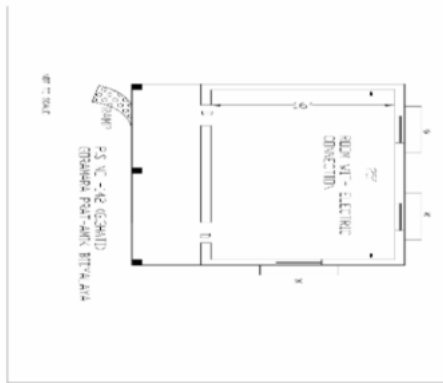

নির্বাচক নিবন্ধন আধিকারিকের স্বাক্ষর

Nazri Naksha

Google Map View

Polling Station Building Front View

Polling Station Front View

Cad View

Key MAP View

1 নাম : কার্তিক আশ পিতার নাম: অবনী আশ বাড়ির নং : n0023 বয়স : 51 লিঙ্গ : পুরুষ	FYZ1396464 ফটো উপলব্ধ	2 নাম : বদন আশ পিতার নাম: অবনী আশ বাড়ির নং : n0023 বয়স : 51 লিঙ্গ : পুরুষ	WB/37/249/288370 ফটো উপলব্ধ	3 নাম : শেফালী আশ স্বামীর নাম: বদন আশ বাড়ির নং : n0023 বয়স : 49 লিঙ্গ : মহিলা	WB/37/249/288291 ফটো উপলব্ধ
4 নাম : বাবন আশ পিতার নাম: বদন আশ বাড়ির নং : n0023 বয়স : 29 লিঙ্গ : পুরুষ	IJO1730423 ফটো উপলব্ধ	5 নাম : ঝর্ণা কুন্ডু স্বামীর নাম: বংশী কুন্ডু বাড়ির নং : n0023 বয়স : 55 লিঙ্গ : মহিলা	IJO1428119 ফটো উপলব্ধ	6 নাম : গনেশ আঁশ পিতার নাম: অবনী আঁশ বাড়ির নং : n0023 বয়স : 41 লিঙ্গ : পুরুষ	FYZ2226934 ফটো উপলব্ধ
7 নাম : ধনঞ্জয় আঁশ পিতার নাম: অবনী আঁশ বাড়ির নং : n0023 বয়স : 40 লিঙ্গ : পুরুষ	FYZ2419901 ফটো উপলব্ধ	8 নাম : আশা আশ স্বামীর নাম: গনেশ আশ বাড়ির নং : n0023 বয়স : 39 লিঙ্গ : মহিলা	IJO1252238 ফটো উপলব্ধ	9 নাম : লেহালী আশ স্বামীর নাম: কার্তিক আশ বাড়ির নং : n0023 বয়স : 36 লিঙ্গ : মহিলা	IJO1531268 ফটো উপলব্ধ
10 নাম : ললিতা আশ স্বামীর নাম: ধনঞ্জয় আশ বাড়ির নং : n0158 বয়স : 39 লিঙ্গ : মহিলা	IJO1894617 ফটো উপলব্ধ	11 নাম : মিতা আশ স্বামীর নাম: পল্লব আশ বাড়ির নং : এন0053 বয়স : 36 লিঙ্গ : মহিলা	IJO1173822 ফটো উপলব্ধ	12 নাম : পল্লব আশ পিতার নাম: মদন মোহন আশ বাড়ির নং : এন0053 বয়স : 40 লিঙ্গ : পুরুষ	FYZ2419919 ফটো উপলব্ধ
13 নাম : ভোলদাসী আঁশ স্বামীর নাম: অবনী আঁশ বাড়ির নং : n0023 বয়স : 66 লিঙ্গ : মহিলা	IJO2345965 ফটো উপলব্ধ	14 নাম : কানন আশ স্বামীর নাম: মদন মোহন আশ বাড়ির নং : এন0053 বয়স : 71 লিঙ্গ : মহিলা	IJO2345973 ফটো উপলব্ধ	15 নাম : রুপা আশ স্বামীর নাম: বাবন আশ বাড়ির নং : এন0023 বয়স : 23 লিঙ্গ : মহিলা	CYJ8074361 ফটো উপলব্ধ
16 নাম : মিঠু গরাই স্বামীর নাম: বিশ্বজিৎ গরাই বাড়ির নং : এন0078 বয়স : 25 লিঙ্গ : মহিলা	IJO2019321 ফটো উপলব্ধ	17 নাম : মনসা গরাই স্বামীর নাম: অমর গরাই বাড়ির নং : n0125 বয়স : 52 লিঙ্গ : মহিলা	WB/37/250/102322 ফটো উপলব্ধ	18 নাম : বিশ্বজিৎ গরাই পিতার নাম: অমর গরাই বাড়ির নং : n0078 বয়স : 34 লিঙ্গ : পুরুষ	IJO1252139 ফটো উপলব্ধ
19 নাম : কল্পনা ঘোষ পিতার নাম: লছমন ঘোষ বাড়ির নং : n0088 বয়স : 37 লিঙ্গ : মহিলা	IJO0560110 ফটো উপলব্ধ	20 নাম : অল্পপূর্ণা ঘোষ স্বামীর নাম: জীতেন ঘোষ বাড়ির নং : n0088 বয়স : 50 লিঙ্গ : মহিলা	FYZ1396001 ফটো উপলব্ধ	21 নাম : চায়না ঘোষ স্বামীর নাম: সঞ্জয় ঘোষ বাড়ির নং : n0088 বয়স : 47 লিঙ্গ : মহিলা	FYZ1395987 ফটো উপলব্ধ
22 নাম : ভগীবালা ঘোষ স্বামীর নাম: অনিল ঘোষ বাড়ির নং : n0089 বয়স : 71 লিঙ্গ : মহিলা	WB/37/249/288574 ফটো উপলব্ধ	23 নাম : উদয় ঘোষ পিতার নাম: অনিল ঘোষ বাড়ির নং : n0089 বয়স : 54 লিঙ্গ : পুরুষ	WB/37/249/288420 ফটো উপলব্ধ	24 নাম : আলপনা ঘোষ স্বামীর নাম: উদয় ঘোষ বাড়ির নং : n0089 বয়স : 48 লিঙ্গ : মহিলা	FYZ1397256 ফটো উপলব্ধ
25 নাম : গোবর্দ্ধন ঘোষ পিতার নাম: অনিল ঘোষ বাড়ির নং : n0089 বয়স : 49 লিঙ্গ : পুরুষ	FYZ1405893 ফটো উপলব্ধ	26 নাম : বুলু ঘোষ স্বামীর নাম: গোবর্দ্ধন ঘোষ বাড়ির নং : n0089 বয়স : 48 লিঙ্গ : মহিলা	FYZ2227023 ফটো উপলব্ধ	27 নাম : সত্যনারায়ন ঘোষ পিতার নাম: গোবর্দ্ধন ঘোষ বাড়ির নং : n0089 বয়স : 30 লিঙ্গ : পুরুষ	IJO1639657 ফটো উপলব্ধ
28 নাম : নিমাই ঘোষ পিতার নাম: অনিল ঘোষ বাড়ির নং : n0089 বয়স : 40 লিঙ্গ : পুরুষ	FYZ2420016 ফটো উপলব্ধ	29 নাম : প্রতিমা ঘোষ স্বামীর নাম: নিমাই ঘোষ বাড়ির নং : n0089 বয়স : 31 লিঙ্গ : মহিলা	IJO1730571 ফটো উপলব্ধ	30 নাম : অপর্ণা ঘোষ স্বামীর নাম: দীপক কুমার ঘোষ বাড়ির নং : n0112 বয়স : 44 লিঙ্গ : মহিলা	FYZ2227114 ফটো উপলব্ধ