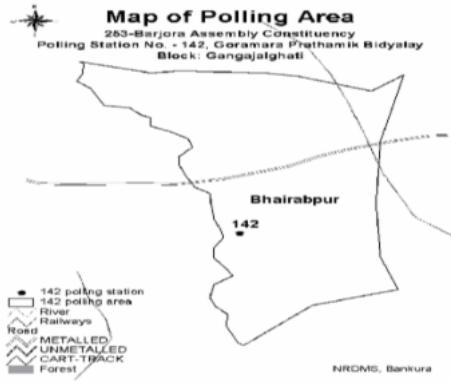

Nazri Naksha