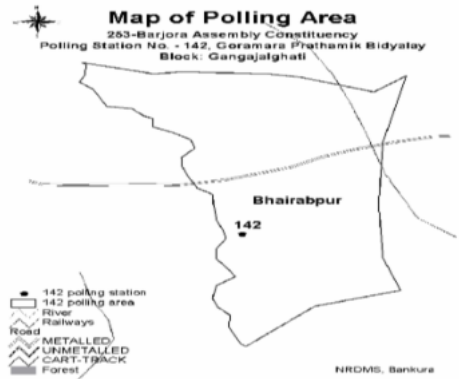

Key MAP View