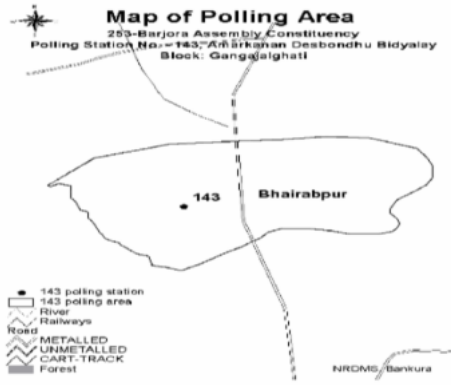

Nazri Naksha