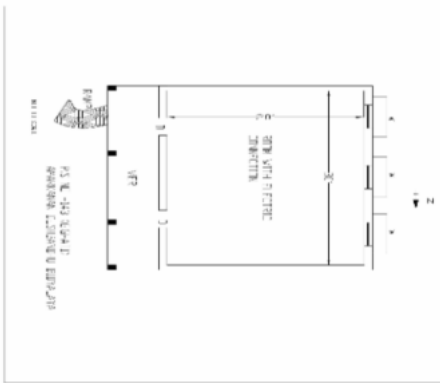

নির্বাচক নিবন্ধন আধিকারিকের স্বাক্ষর

Nazri Naksha

Google Map View

Polling Station Building Front View

Polling Station Front View

Cad View

Key MAP View

বিধানসভা নির্বাচনক্ষেত্রের নং, নাম : 253-বড়জোড়া  
ভাগ নং, নাম : 1-ভৈরবপুর, অমরকানন, পোঃ- অমরকানন