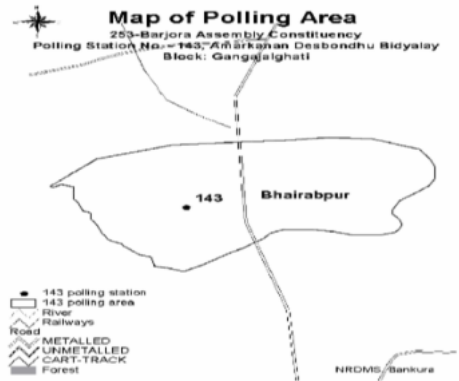

নির্বাচক নিবন্ধন আধিকারিকের স্বাক্ষর

Nazri Naksha

Google Map View

Polling Station Building Front View

Polling Station Front View

Cad View

Key MAP View

বিধানসভা নির্বাচনক্ষেত্রের নং, নাম : 253-বড়জোড়া  
ভাগ নং, নাম : 1-ভৈরবপুর, অমরকানন, পোঃ- অমরকানন