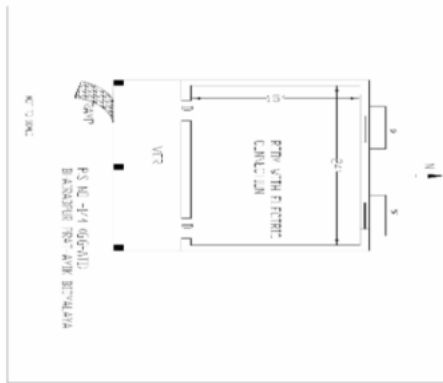

নির্বাচক নিবন্ধন আধিকারিকের স্বাক্ষর

Nazri Naksha

Google Map View

Polling Station Building Front View

Polling Station Front View

Cad View

Key MAP View

1 নাম : অভিজিৎ কুণ্ড পিতার নাম: দীপক কুমার কুণ্ড বাড়ির নং : n0110 বয়স : 35 লিঙ্গ : পুরুষ	IJO1252691 ফটো উপলব্ধ	2 নাম : দিলীপ কুণ্ড পিতার নাম: নেপাল কুণ্ড বাড়ির নং : n0110 বয়স : 56 লিঙ্গ : পুরুষ	FYZ1358704 ফটো উপলব্ধ	3 নাম : বার্না কুণ্ড স্বামীর নাম: দিলীপ কুণ্ড বাড়ির নং : n0110 বয়স : 53 লিঙ্গ : মহিলা	FYZ1358647 ফটো উপলব্ধ
4 নাম : নমিতা কুণ্ড স্বামীর নাম: দীপক কুমার কুণ্ড বাড়ির নং : n0110 বয়স : 56 লিঙ্গ : মহিলা	FYZ1358894 ফটো উপলব্ধ	5 নাম : প্রসেনজিৎ কুন্ড পিতার নাম: দীপক কুমার কুন্ড বাড়ির নং : n0110 বয়স : 37 লিঙ্গ : পুরুষ	FYZ2649242 ফটো উপলব্ধ	6 নাম : আন্বা কুণ্ড পিতার নাম: নরহরি কুণ্ড বাড়ির নং : n0111 বয়স : 52 লিঙ্গ : মহিলা	FYZ2228211 ফটো উপলব্ধ
7 নাম : দুলাল কুণ্ড পিতার নাম: নরহরি কুণ্ড বাড়ির নং : n0111 বয়স : 51 লিঙ্গ : পুরুষ	FYZ1357680 ফটো উপলব্ধ	8 নাম : কাজলী কুন্ড স্বামীর নাম: দুলাল কুন্ড বাড়ির নং : n0111 বয়স : 40 লিঙ্গ : মহিলা	FYZ2420321 ফটো উপলব্ধ	9 নাম : মুরুলী ধর কুণ্ড পিতার নাম: জগবন্ধু কুণ্ড বাড়ির নং : n0094 বয়স : 83 লিঙ্গ : পুরুষ	FYZ1352939 ফটো উপলব্ধ
10 নাম : বেলারানী কুণ্ড স্বামীর নাম: মুরুলী কুণ্ড বাড়ির নং : n0094 বয়স : 77 লিঙ্গ : মহিলা	FYZ1357441 ফটো উপলব্ধ	11 নাম : মৃগায় কুণ্ড পিতার নাম: মুরুলী কুণ্ড বাড়ির নং : n0094 বয়স : 53 লিঙ্গ : পুরুষ	FYZ1355791 ফটো উপলব্ধ	12 নাম : মৃনালকান্তি কুন্ড পিতার নাম: মুরুলীধর কুন্ড বাড়ির নং : n0094 বয়স : 54 লিঙ্গ : পুরুষ	IJO1640325 ফটো উপলব্ধ
13 নাম : সুতপা কুন্ড স্বামীর নাম: মৃনালকান্তি কুন্ড বাড়ির নং : n0094 বয়স : 52 লিঙ্গ : মহিলা	IJO1640333 ফটো উপলব্ধ	14 নাম : আন্বা কুণ্ড স্বামীর নাম: নীরেন কুণ্ড বাড়ির নং : n0095 বয়স : 71 লিঙ্গ : মহিলা	FYZ1357466 ফটো উপলব্ধ	15 নাম : সুরজিৎ কুণ্ড পিতার নাম: সনৎ কুণ্ড বাড়ির নং : n0095 বয়স : 35 লিঙ্গ : পুরুষ	IJO1252683 ফটো উপলব্ধ
16 নাম : সন্দীপ কুমার কুন্ড পিতার নাম: সনৎ কুন্ড বাড়ির নং : n0095 বয়স : 41 লিঙ্গ : পুরুষ	FYZ2420172 ফটো উপলব্ধ	17 নাম : তুলসী কুণ্ড স্বামীর নাম: নেপাল কুণ্ড বাড়ির নং : n0110 বয়স : 81 লিঙ্গ : মহিলা	FYZ1357516 ফটো উপলব্ধ	18 নাম : ছন্দা আখুলী (কুন্ড) স্বামীর নাম: সন্দীপ কুমার কুন্ড বাড়ির নং : n0095 বয়স : 34 লিঙ্গ : মহিলা	ZRQ1302165 ফটো উপলব্ধ
19 নাম : সনৎ কুণ্ড পিতার নাম: জগবন্ধু কুণ্ড বাড়ির নং : n0095 বয়স : 69 লিঙ্গ : পুরুষ	FYZ1359165 ফটো উপলব্ধ	20 নাম : প্রশান্ত কুণ্ড পিতার নাম: নীরেন কুণ্ড বাড়ির নং : n0095 বয়স : 49 লিঙ্গ : পুরুষ	FYZ1356120 ফটো উপলব্ধ	21 নাম : রেখা কুণ্ড স্বামীর নাম: শ্রীকান্ত কুণ্ড বাড়ির নং : n0095 বয়স : 47 লিঙ্গ : মহিলা	FYZ1357425 ফটো উপলব্ধ
22 নাম : শ্রীকান্ত কুণ্ড পিতার নাম: নীরেন কুণ্ড বাড়ির নং : n0095 বয়স : 51 লিঙ্গ : পুরুষ	FYZ1355601 ফটো উপলব্ধ	23 নাম : রাকেশ কুণ্ড পিতার নাম: শ্রীকান্ত কুণ্ড বাড়ির নং : n0095 বয়স : 26 লিঙ্গ : পুরুষ	IJO1926773 ফটো উপলব্ধ	24 নাম : মেহা কুণ্ড পিতার নাম: প্রশান্ত কুণ্ড বাড়ির নং : এন0095 বয়স : 20 লিঙ্গ : মহিলা	IJO2438042 ফটো উপলব্ধ
25 নাম : বিশজিৎ কুণ্ড পিতার নাম: দিলীপ কুণ্ড বাড়ির নং : n0110 বয়স : 26 লিঙ্গ : পুরুষ	IJO1926732 ফটো উপলব্ধ	26 নাম : দীপক কুমার কুণ্ড পিতার নাম: নেপাল কুণ্ড বাড়ির নং : n0110 বয়স : 58 লিঙ্গ : পুরুষ	FYZ1358126 ফটো উপলব্ধ	27 নাম : লক্ষ্মীপ্রিয়া কুন্ড স্বামীর নাম: মৃগায় কুন্ড বাড়ির নং : n0094 বয়স : 47 লিঙ্গ : মহিলা	FYZ1919059 ফটো উপলব্ধ
28 নাম : অজিত কুণ্ড পিতার নাম: গুইরাম কুণ্ড বাড়ির নং : n0074 বয়স : 62 লিঙ্গ : পুরুষ	FYZ1357896 ফটো উপলব্ধ	29 নাম : শিল্পা কুণ্ড স্বামীর নাম: প্রসেনজিৎ কুণ্ড বাড়ির নং : এন0110 বয়স : 25 লিঙ্গ : মহিলা	IJO2020105 ফটো উপলব্ধ	30 নাম : তুহিনা কুণ্ড পিতার নাম: মৃগায় কুণ্ড বাড়ির নং : এন0094 বয়স : 25 লিঙ্গ : মহিলা	IJO2020063 ফটো উপলব্ধ