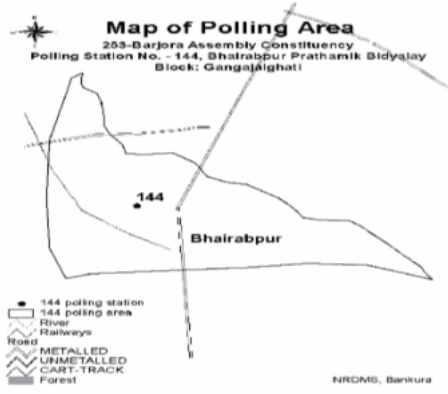

Nazri Naksha