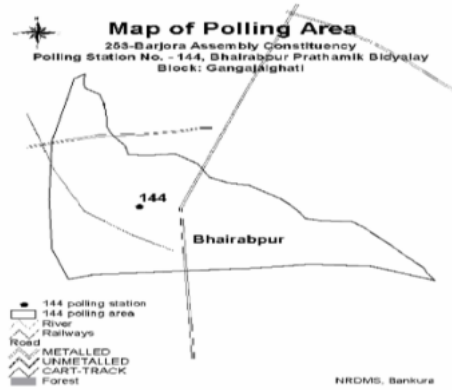

Key MAP View