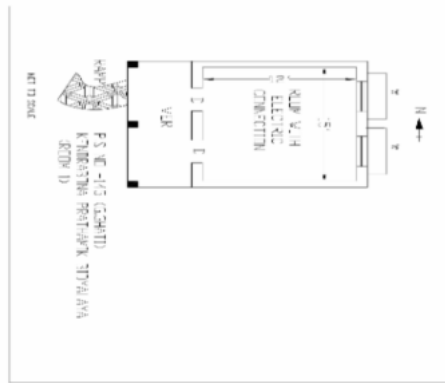

নির্বাচক নিবন্ধন আধিকারিকের স্বাক্ষর

Nazri Naksha

Google Map View

Polling Station Building Front View

Polling Station Front View

Cad View

Key MAP View

1 নাম : লক্ষন কর্মকার পিতার নাম: অজামিল কর্মকার বাড়ির নং : এন0001 বয়স : 63 লিঙ্গ : পুরুষ	IJO2333524 ফটো উপলব্ধ	2 নাম : শ্যামাদাসী কর্মকার স্বামীর নাম: মথুর কর্মকার বাড়ির নং : n0006 বয়স : 71 লিঙ্গ : মহিলা	WB/37/249/294451 ফটো উপলব্ধ	3 নাম : শান্তিময় কর্মকার পিতার নাম: মথুর কর্মকার বাড়ির নং : n0006 বয়স : 44 লিঙ্গ : পুরুষ	FYZ2649606 ফটো উপলব্ধ
4 নাম : রঞ্জিত কর্মকার পিতার নাম: অতুল কর্মকার বাড়ির নং : n0007 বয়স : 47 লিঙ্গ : পুরুষ	FYZ1351071 ফটো উপলব্ধ	5 নাম : তপসী কর্মকার স্বামীর নাম: রঞ্জিত কর্মকার বাড়ির নং : n0007 বয়স : 35 লিঙ্গ : মহিলা	IJO1174028 ফটো উপলব্ধ	6 নাম : বনমালী কর্মকার পিতার নাম: অতুল কর্মকার বাড়ির নং : n0007 বয়স : 35 লিঙ্গ : পুরুষ	IJO1174002 ফটো উপলব্ধ
7 নাম : পার্থ সারথী কর্মকার পিতার নাম: নিশাপতি কর্মকার বাড়ির নং : n0007 বয়স : 51 লিঙ্গ : পুরুষ	FYZ2649366 ফটো উপলব্ধ	8 নাম : বুমা কর্মকার স্বামীর নাম: পার্থসারথী কর্মকার বাড়ির নং : n0007 বয়স : 35 লিঙ্গ : মহিলা	IJO1351410 ফটো উপলব্ধ	9 নাম : গৌরাজ কর্মকার পিতার নাম: হরিপদ কর্মকার বাড়ির নং : n0008 বয়স : 63 লিঙ্গ : পুরুষ	WB/37/249/294097 ফটো উপলব্ধ
10 নাম : জয়া কর্মকার স্বামীর নাম: গৌরাজ কর্মকার বাড়ির নং : n0008 বয়স : 57 লিঙ্গ : মহিলা	WB/37/249/294409 ফটো উপলব্ধ	11 নাম : পবিত্র কর্মকার পিতার নাম: গৌরাজ কর্মকার বাড়ির নং : n0008 বয়স : 39 লিঙ্গ : পুরুষ	FYZ2231009 ফটো উপলব্ধ	12 নাম : সুব্রত কর্মকার পিতার নাম: গৌরাজ কর্মকার বাড়ির নং : n0008 বয়স : 36 লিঙ্গ : পুরুষ	IJO1253020 ফটো উপলব্ধ
13 নাম : গেনুবালা কর্মকার স্বামীর নাম: কাঙ্গাল কর্মকার বাড়ির নং : n0009 বয়স : 81 লিঙ্গ : মহিলা	FYZ1351022 ফটো উপলব্ধ	14 নাম : ভগীরথ কর্মকার পিতার নাম: কাঙ্গাল কর্মকার বাড়ির নং : n0009 বয়স : 53 লিঙ্গ : পুরুষ	WB/37/249/294356 ফটো উপলব্ধ	15 নাম : বুলু কর্মকার স্বামীর নাম: ভগীরথ কর্মকার বাড়ির নং : n0009 বয়স : 46 লিঙ্গ : মহিলা	FYZ1351030 ফটো উপলব্ধ
16 নাম : মীরাবালা কর্মকার স্বামীর নাম: বংশী কর্মকার বাড়ির নং : n0010 বয়স : 66 লিঙ্গ : মহিলা	WB/37/249/294112 ফটো উপলব্ধ	17 নাম : অনন্ত কর্মকার পিতার নাম: বংশী কর্মকার বাড়ির নং : n0010 বয়স : 37 লিঙ্গ : পুরুষ	FYZ2649382 ফটো উপলব্ধ	18 নাম : হেমন্ত কর্মকার পিতার নাম: বংশী কর্মকার বাড়ির নং : n0010 বয়স : 33 লিঙ্গ : পুরুষ	IJO1428341 ফটো উপলব্ধ
19 নাম : শিবানী কর্মকার স্বামীর নাম: উত্তম কর্মকার বাড়ির নং : n0012 বয়স : 55 লিঙ্গ : মহিলা	IJO2490456 ফটো উপলব্ধ	20 নাম : দুলু কর্মকার স্বামীর নাম: প্রভাকর কর্মকার বাড়ির নং : n0013 বয়স : 83 লিঙ্গ : মহিলা	WB/37/249/294117 ফটো উপলব্ধ	21 নাম : হীরালাল কর্মকার পিতার নাম: প্রভাকর কর্মকার বাড়ির নং : n0013 বয়স : 54 লিঙ্গ : পুরুষ	WB/37/249/294262 ফটো উপলব্ধ
22 নাম : আরতী কর্মকার স্বামীর নাম: হীরালাল কর্মকার বাড়ির নং : n0013 বয়স : 50 লিঙ্গ : মহিলা	FYZ1919240 ফটো উপলব্ধ	23 নাম : কুনাল কর্মকার পিতার নাম: হীরালাল কর্মকার বাড়ির নং : n0013 বয়স : 29 লিঙ্গ : পুরুষ	IJO1731108 ফটো উপলব্ধ	24 নাম : রামকৃষ্ণ কর্মকার পিতার নাম: বংশী কর্মকার বাড়ির নং : n0013 বয়স : 49 লিঙ্গ : পুরুষ	WB/37/249/294350 ফটো উপলব্ধ
25 নাম : ময়না কর্মকার স্বামীর নাম: রামকৃষ্ণ কর্মকার বাড়ির নং : n0013 বয়স : 51 লিঙ্গ : মহিলা	FYZ2229540 ফটো উপলব্ধ	26 নাম : শ্যামল কুমার কর্মকার পিতার নাম: প্রভাকর কর্মকার বাড়ির নং : n0013 বয়স : 36 লিঙ্গ : পুরুষ	IJO0565259 ফটো উপলব্ধ	27 নাম : সমীর কর্মকার পিতার নাম: নিশাপতি কর্মকার বাড়ির নং : n0014 বয়স : 61 লিঙ্গ : পুরুষ	WB/37/249/294061 ফটো উপলব্ধ
28 নাম : সরস্বতী কর্মকার স্বামীর নাম: সমীর কর্মকার বাড়ির নং : n0014 বয়স : 52 লিঙ্গ : মহিলা	FYZ1368265 ফটো উপলব্ধ	29 নাম : চন্দন কর্মকার পিতার নাম: সমীর কর্মকার বাড়ির নং : n0014 বয়স : 29 লিঙ্গ : পুরুষ	IJO1731090 ফটো উপলব্ধ	30 নাম : ভীম কর্মকার পিতার নাম: পঞ্চানন কর্মকার বাড়ির নং : n0016 বয়স : 53 লিঙ্গ : পুরুষ	WB/37/249/294281 ফটো উপলব্ধ