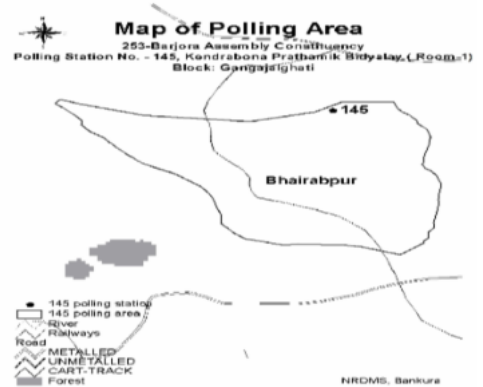

Key MAP View