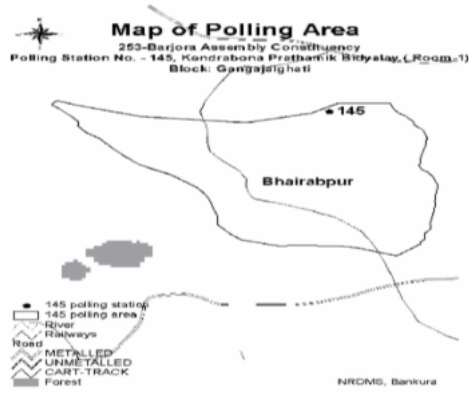

Nazri Naksha