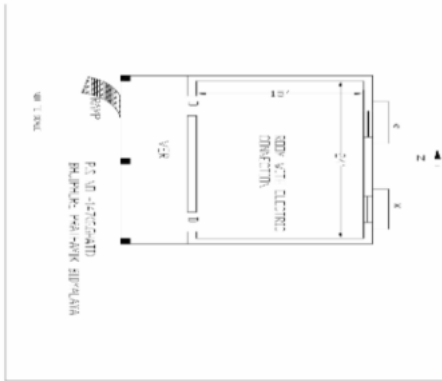

নির্বাচক নিবন্ধন আধিকারিকের স্বাক্ষর

Nazri Naksha

Google Map View

Polling Station Building Front View

Polling Station Front View

Cad View

Key MAP View

1 নাম : সুচরিতা আখুলা পিতার নাম: অসিত বরন আখুলা বাড়ির নং : n0002 বয়স : 29 লিঙ্গ : মহিলা	IJO1731546 ফটো উপলব্ধ	2 নাম : সবিতা আখুলা স্বামীর নাম: দয়াময় আখুলা বাড়ির নং : n0003 বয়স : 63 লিঙ্গ : মহিলা	FYZ1409101 ফটো উপলব্ধ	3 নাম : সুব্রত আখুলা পিতার নাম: দয়াময় আখুলা বাড়ির নং : n0003 বয়স : 36 লিঙ্গ : পুরুষ	IJO1174234 ফটো উপলব্ধ
4 নাম : জ্যোৎস্না আখুলা স্বামীর নাম: মঙ্গল আখুলা বাড়ির নং : n0004 বয়স : 62 লিঙ্গ : মহিলা	WB/37/249/297053 ফটো উপলব্ধ	5 নাম : সঞ্চিতা আখুলা স্বামীর নাম: সৌমিত্র মন্ডল বাড়ির নং : n0004 বয়স : 37 লিঙ্গ : মহিলা	FYZ2593887 ফটো উপলব্ধ	6 নাম : হারাধন আখুলা পিতার নাম: নীরদ আখুলা বাড়ির নং : n0005 বয়স : 73 লিঙ্গ : পুরুষ	FYZ2231272 ফটো উপলব্ধ
7 নাম : মুক্তা আখুলা স্বামীর নাম: হারাধন আখুলা বাড়ির নং : n0005 বয়স : 68 লিঙ্গ : মহিলা	FYZ2231280 ফটো উপলব্ধ	8 নাম : সত্যজিৎ আখুলা পিতার নাম: হারাধন আখুলা বাড়ির নং : এন0005 বয়স : 37 লিঙ্গ : পুরুষ	FYZ2593929 ফটো উপলব্ধ	9 নাম : মধুমিতা আখুলা স্বামীর নাম: রঞ্জিত আখুলা বাড়ির নং : n0005 বয়স : 64 লিঙ্গ : মহিলা	WB/37/249/297038 ফটো উপলব্ধ
10 নাম : সুজিত আখুলা পিতার নাম: রঞ্জিত আখুলা বাড়ির নং : n0005 বয়স : 38 লিঙ্গ : পুরুষ	FYZ2593911 ফটো উপলব্ধ	11 নাম : জবাকুসুম আখুলা স্বামীর নাম: সুজিত আখুলা বাড়ির নং : n0005 বয়স : 31 লিঙ্গ : মহিলা	IJO1640960 ফটো উপলব্ধ	12 নাম : মৃগাল কান্তি আখুলা পিতার নাম: তারাপদ আখুলা বাড়ির নং : n0005 বয়স : 49 লিঙ্গ : পুরুষ	WB/37/249/297154 ফটো উপলব্ধ
13 নাম : দীপক আখুলা পিতার নাম: নীরদবরন আখুলা বাড়ির নং : n0006 বয়স : 60 লিঙ্গ : পুরুষ	WB/37/249/297151 ফটো উপলব্ধ	14 নাম : লতিকা আখুলা স্বামীর নাম: দীপক আখুলা বাড়ির নং : n0006 বয়স : 55 লিঙ্গ : মহিলা	WB/37/249/297339 ফটো উপলব্ধ	15 নাম : অজয় আখুলা পিতার নাম: দীপক আখুলা বাড়ির নং : n0006 বয়স : 29 লিঙ্গ : পুরুষ	IJO1731314 ফটো উপলব্ধ
16 নাম : শ্রীদাম কুণ্ডু পিতার নাম: বগলা কুন্ডু বাড়ির নং : n0203 বয়স : 61 লিঙ্গ : পুরুষ	FYZ1351618 ফটো উপলব্ধ	17 নাম : তরনী কুমার কুণ্ডু পিতার নাম: প্রহ্লাদ চন্দ্র কুণ্ডু বাড়ির নং : n0203 বয়স : 60 লিঙ্গ : পুরুষ	IJO2090090 ফটো উপলব্ধ	18 নাম : তিলকা বাউরী স্বামীর নাম: জহর বাউরী বাড়ির নং : n0203 বয়স : 51 লিঙ্গ : মহিলা	WB/37/249/297264 ফটো উপলব্ধ
19 নাম : তনুশ্রী আখুলা স্বামীর নাম: মুনাল কান্তি আখুলা বাড়ির নং : n0203 বয়স : 39 লিঙ্গ : মহিলা	FYZ2420958 ফটো উপলব্ধ	20 নাম : তিলকা আখুলা স্বামীর নাম: তারাপদ আখুলা বাড়ির নং : n0203 বয়স : 72 লিঙ্গ : মহিলা	WB/37/249/297037 ফটো উপলব্ধ	21 নাম : অসিত কুন্ডু পিতার নাম: কামাক্ষ্যা কুন্ডু বাড়ির নং : n0203 বয়স : 62 লিঙ্গ : পুরুষ	FYZ1351238 ফটো উপলব্ধ
22 নাম : সুদীপ আখুলা পিতার নাম: অসিত বরন আখুলা বাড়ির নং : n0002 বয়স : 26 লিঙ্গ : পুরুষ	IJO1927169 ফটো উপলব্ধ	23 নাম : মনিষ্কর আখুলা মায়ের নাম: জ্যোৎস্না আখুলা বাড়ির নং : n0004 বয়স : 33 লিঙ্গ : পুরুষ	IJO1807163 ফটো উপলব্ধ	24 নাম : অসিতবরণ আখুলা পিতার নাম: দিবাকর আখুলা বাড়ির নং : n0002 বয়স : 60 লিঙ্গ : পুরুষ	IJO2120350 ফটো উপলব্ধ
25 নাম : বাপ্পাদিত্য মণ্ডল পিতার নাম: পঞ্চানন মণ্ডল বাড়ির নং : এন0203 বয়স : 42 লিঙ্গ : পুরুষ	FYZ2231710 ফটো উপলব্ধ	26 নাম : ধনঞ্জয় মণ্ডল পিতার নাম: পঞ্চানন মণ্ডল বাড়ির নং : এন0203 বয়স : 47 লিঙ্গ : পুরুষ	FYZ1368075 ফটো উপলব্ধ	27 নাম : চায়না আখুলা স্বামীর নাম: নিমাই চরন আখুলা বাড়ির নং : n0001 বয়স : 64 লিঙ্গ : মহিলা	IJO2090108 ফটো উপলব্ধ
28 নাম : বিশ্বজিৎ আখুলা পিতার নাম: হারাধন আখুলা বাড়ির নং : এন0005 বয়স : 44 লিঙ্গ : পুরুষ	FYZ2079648 ফটো উপলব্ধ	29 নাম : চাপা আখুলা স্বামীর নাম: বিশ্বজিৎ আখুলা বাড়ির নং : এন0005 বয়স : 36 লিঙ্গ : মহিলা	IJO1197532 ফটো উপলব্ধ	30 নাম : মিতু অখুলা পিতার নাম: মুনাল কান্তি আখুলা বাড়ির নং : এন0005 বয়স : 20 লিঙ্গ : মহিলা	IJO2485381 ফটো উপলব্ধ