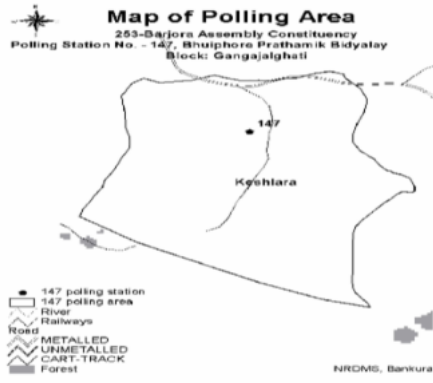

Nazri Naksha