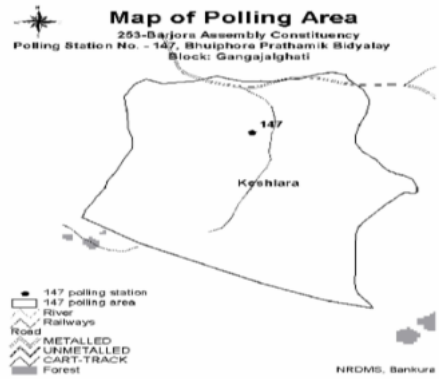

নির্বাচক নিবন্ধন আধিকারিকের স্বাক্ষর

Nazri Naksha

Google Map View

Polling Station Building Front View

Polling Station Front View

Cad View

Key MAP View

1 নাম : সুচরিতা আখুলা পিতার নাম: অসিত বরন আখুলা বাড়ির নং : n0002 বয়স : 29 লিঙ্গ : মহিলা	IJO1731546 ফটো উপলব্ধ	2 নাম : সবিতা আখুলা স্বামীর নাম: দয়াময় আখুলা বাড়ির নং : n0003 বয়স : 63 লিঙ্গ : মহিলা	FYZ1409101 ফটো উপলব্ধ	3 নাম : সুব্রত আখুলা পিতার নাম: দয়াময় আখুলা বাড়ির নং : n0003 বয়স : 36 লিঙ্গ : পুরুষ	IJO1174234 ফটো উপলব্ধ
4 নাম : জ্যোৎস্না আখুলা স্বামীর নাম: মঙ্গল আখুলা বাড়ির নং : n0004 বয়স : 62 লিঙ্গ : মহিলা	WB/37/249/297053 ফটো উপলব্ধ	5 নাম : সঞ্চিতা আখুলা স্বামীর নাম: সৌমিত্র মন্ডল বাড়ির নং : n0004 বয়স : 37 লিঙ্গ : মহিলা	FYZ2593887 ফটো উপলব্ধ	6 নাম : হারাধন আখুলা পিতার নাম: নীরদ আখুলা বাড়ির নং : n0005 বয়স : 73 লিঙ্গ : পুরুষ	FYZ2231272 ফটো উপলব্ধ
7 নাম : মুক্তা আখুলা স্বামীর নাম: হারাধন আখুলা বাড়ির নং : n0005 বয়স : 68 লিঙ্গ : মহিলা	FYZ2231280 ফটো উপলব্ধ	8 নাম : সত্যজিৎ আখুলা পিতার নাম: হারাধন আখুলা বাড়ির নং : এন0005 বয়স : 37 লিঙ্গ : পুরুষ	FYZ2593929 ফটো উপলব্ধ	9 নাম : মধুমিতা আখুলা স্বামীর নাম: রঞ্জিত আখুলা বাড়ির নং : n0005 বয়স : 64 লিঙ্গ : মহিলা	WB/37/249/297038 ফটো উপলব্ধ
10 নাম : সুজিত আখুলা পিতার নাম: রঞ্জিত আখুলা বাড়ির নং : n0005 বয়স : 38 লিঙ্গ : পুরুষ	FYZ2593911 ফটো উপলব্ধ	11 নাম : জবাকুসুম আখুলা স্বামীর নাম: সুজিত আখুলা বাড়ির নং : n0005 বয়স : 31 লিঙ্গ : মহিলা	IJO1640960 ফটো উপলব্ধ	12 নাম : মৃগাল কান্তি আখুলা পিতার নাম: তারাপদ আখুলা বাড়ির নং : n0005 বয়স : 49 লিঙ্গ : পুরুষ	WB/37/249/297154 ফটো উপলব্ধ
13 নাম : দীপক আখুলা পিতার নাম: নীরদবরন আখুলা বাড়ির নং : n0006 বয়স : 60 লিঙ্গ : পুরুষ	WB/37/249/297151 ফটো উপলব্ধ	14 নাম : লতিকা আখুলা স্বামীর নাম: দীপক আখুলা বাড়ির নং : n0006 বয়স : 55 লিঙ্গ : মহিলা	WB/37/249/297339 ফটো উপলব্ধ	15 নাম : অজয় আখুলা পিতার নাম: দীপক আখুলা বাড়ির নং : n0006 বয়স : 29 লিঙ্গ : পুরুষ	IJO1731314 ফটো উপলব্ধ
16 নাম : শ্রীদাম কুণ্ডু পিতার নাম: বগলা কুন্ডু বাড়ির নং : n0203 বয়স : 61 লিঙ্গ : পুরুষ	FYZ1351618 ফটো উপলব্ধ	17 নাম : তরনী কুমার কুণ্ডু পিতার নাম: প্রহ্লাদ চন্দ্র কুণ্ডু বাড়ির নং : n0203 বয়স : 60 লিঙ্গ : পুরুষ	IJO2090090 ফটো উপলব্ধ	18 নাম : তিলকা বাউরী স্বামীর নাম: জহর বাউরী বাড়ির নং : n0203 বয়স : 51 লিঙ্গ : মহিলা	WB/37/249/297264 ফটো উপলব্ধ
19 নাম : তনুশ্রী আখুলা স্বামীর নাম: মুনাল কান্তি আখুলা বাড়ির নং : n0203 বয়স : 39 লিঙ্গ : মহিলা	FYZ2420958 ফটো উপলব্ধ	20 নাম : তিলকা আখুলা স্বামীর নাম: তারাপদ আখুলা বাড়ির নং : n0203 বয়স : 72 লিঙ্গ : মহিলা	WB/37/249/297037 ফটো উপলব্ধ	21 নাম : অসিত কুন্ডু পিতার নাম: কামাক্ষ্যা কুন্ডু বাড়ির নং : n0203 বয়স : 62 লিঙ্গ : পুরুষ	FYZ1351238 ফটো উপলব্ধ
22 নাম : সুদীপ আখুলা পিতার নাম: অসিত বরন আখুলা বাড়ির নং : n0002 বয়স : 26 লিঙ্গ : পুরুষ	IJO1927169 ফটো উপলব্ধ	23 নাম : মনিষ্কর আখুলা মায়ের নাম: জ্যোৎস্না আখুলা বাড়ির নং : n0004 বয়স : 33 লিঙ্গ : পুরুষ	IJO1807163 ফটো উপলব্ধ	24 নাম : অসিতবরণ আখুলা পিতার নাম: দিবাকর আখুলা বাড়ির নং : n0002 বয়স : 60 লিঙ্গ : পুরুষ	IJO2120350 ফটো উপলব্ধ
25 নাম : বাপ্পাদিত্য মণ্ডল পিতার নাম: পঞ্চানন মণ্ডল বাড়ির নং : এন0203 বয়স : 42 লিঙ্গ : পুরুষ	FYZ2231710 ফটো উপলব্ধ	26 নাম : ধনঞ্জয় মণ্ডল পিতার নাম: পঞ্চানন মণ্ডল বাড়ির নং : এন0203 বয়স : 47 লিঙ্গ : পুরুষ	FYZ1368075 ফটো উপলব্ধ	27 নাম : চায়না আখুলা স্বামীর নাম: নিমাই চরন আখুলা বাড়ির নং : n0001 বয়স : 64 লিঙ্গ : মহিলা	IJO2090108 ফটো উপলব্ধ
28 নাম : বিশ্বজিৎ আখুলা পিতার নাম: হারাধন আখুলা বাড়ির নং : এন0005 বয়স : 44 লিঙ্গ : পুরুষ	FYZ2079648 ফটো উপলব্ধ	29 নাম : চাপা আখুলা স্বামীর নাম: বিশ্বজিৎ আখুলা বাড়ির নং : এন0005 বয়স : 36 লিঙ্গ : মহিলা	IJO1197532 ফটো উপলব্ধ	30 নাম : মিতু অখুলা পিতার নাম: মুনাল কান্তি আখুলা বাড়ির নং : এন0005 বয়স : 20 লিঙ্গ : মহিলা	IJO2485381 ফটো উপলব্ধ