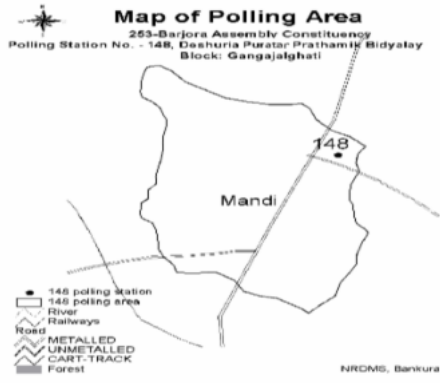

নির্বাচক নিবন্ধন আধিকারিকের স্বাক্ষর

Nazri Naksha

Google Map View

Polling Station Building Front View

Polling Station Front View

Cad View

Key MAP View

বিধানসভা নির্বাচনক্ষেত্রের নং, নাম : 253-বড়জোড়া  
ভাগ নং, নাম : 1-ডাং, দেশড়িয়া, দেশড়িয়া মোড়, পোঃ-গঙ্গাজলঘাটি