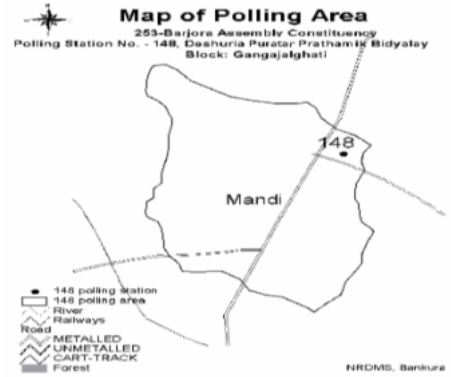

নির্বাচক নিবন্ধন আধিকারিকের স্বাক্ষর

Nazri Naksha

Google Map View

Polling Station Building Front View

Polling Station Front View

Cad View

Key MAP View

বিধানসভা নির্বাচনক্ষেত্রের নং, নাম : 253-বড়জোড়া  
ভাগ নং, নাম : 1-ডাং, দেশড়িয়া, দেশড়িয়া মোড়, পোঃ-গঙ্গাজলঘাটি