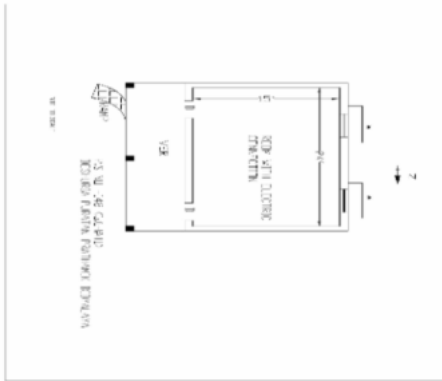

নির্বাচক নিবন্ধন আধিকারিকের স্বাক্ষর

Nazri Naksha

Google Map View

Polling Station Building Front View

Polling Station Front View

Cad View

Key MAP View

বিধানসভা নির্বাচনক্ষেত্রের নং, নাম : 253-বড়জোড়া  
ভাগ নং, নাম : 1-ডাং, দেশড়িয়া, দেশড়িয়া মোড়, পোঃ-গঙ্গাজলঘাটি