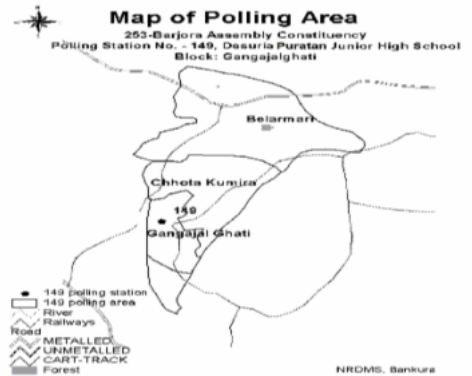

নির্বাচক নিবন্ধন আধিকারিকের স্বাক্ষর

Nazri Naksha

Google Map View

Polling Station Building Front View

Polling Station Front View

Cad View

Key MAP View

বিধানসভা নির্বাচনক্ষেত্রের নং, নাম : 253-বড়জোড়া
ভাগ নং, নাম : 1-ছোটোকুমিরা, পোঃ-গঙ্গাজলঘাট