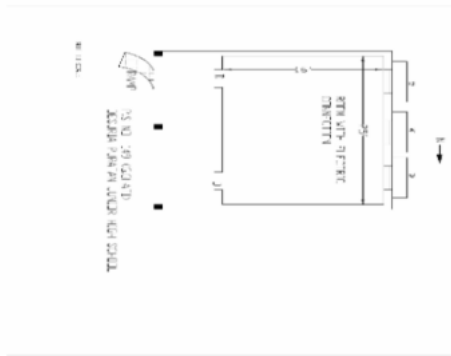

নির্বাচক নিবন্ধন আধিকারিকের স্বাক্ষর

Nazri Naksha

Google Map View

Polling Station Building Front View

Polling Station Front View

Cad View

Key MAP View

বিধানসভা নির্বাচনক্ষেত্রের নং, নাম : 253-বড়জোড়া
ভাগ নং, নাম : 1-ছোটোকুমিরা, পোঃ-গঙ্গাজলঘাট