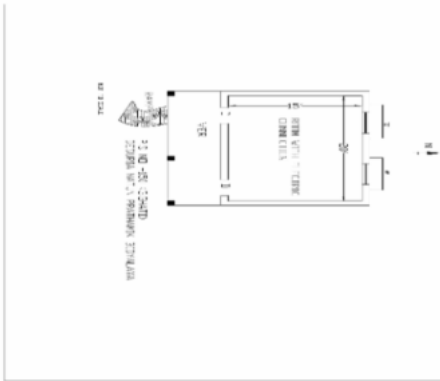

নির্বাচক নিবন্ধন আধিকারিকের স্বাক্ষর

Nazri Naksha

Google Map View

Polling Station Building Front View

Polling Station Front View

Cad View

Key MAP View

1 নাম : কাঞ্চন অধিকারী স্বামীর নাম: কুড়ান অধিকারী বাড়ির নং : n0151 বয়স : 66 লিঙ্গ : মহিলা ফটো উপলব্ধ	WB/37/249/306254	2 নাম : রেখা পণ্ডিত স্বামীর নাম: কাজল পণ্ডিত বাড়ির নং : n0151 বয়স : 56 লিঙ্গ : মহিলা ফটো উপলব্ধ	WB/37/249/306260	3 নাম : বাবলু পন্ডিত পিতার নাম: কাজল পন্ডিত বাড়ির নং : n0151 বয়স : 33 লিঙ্গ : পুরুষ ফটো উপলব্ধ	IJO1641851
4 নাম : সূত্রত কর্মকার পিতার নাম: প্রদীপ কুমার কর্মকার বাড়ির নং : এন0001 বয়স : 20 লিঙ্গ : পুরুষ ফটো উপলব্ধ	IJO2423499	5 নাম : শীতলা কুণ্ডু স্বামীর নাম: করুণাময় কুণ্ডু বাড়ির নং : n0149 বয়স : 61 লিঙ্গ : মহিলা ফটো উপলব্ধ	FYZ1361856	6 নাম : করুণাময় কুণ্ডু পিতার নাম: দুর্গাদাস কুণ্ডু বাড়ির নং : n0149 বয়স : 65 লিঙ্গ : পুরুষ ফটো উপলব্ধ	FYZ1361864
7 নাম : বুল্টী কুণ্ডু স্বামীর নাম: অনিমেষ কুণ্ডু বাড়ির নং : n0149 বয়স : 30 লিঙ্গ : মহিলা ফটো উপলব্ধ	IJO1732544	8 নাম : অভিজিৎ কুন্ডু পিতার নাম: অরুণ কুন্ডু বাড়ির নং : n0149 বয়স : 31 লিঙ্গ : পুরুষ ফটো উপলব্ধ	IJO1641810	9 নাম : অনিমেষ কুন্ডু পিতার নাম: করুণাময় কুণ্ডু বাড়ির নং : n0149 বয়স : 41 লিঙ্গ : পুরুষ ফটো উপলব্ধ	FYZ2080281
10 নাম : আনন্দ ঘোষ পিতার নাম: হীরালাল ঘোষ বাড়ির নং : n0149 বয়স : 43 লিঙ্গ : পুরুষ ফটো উপলব্ধ	FYZ1925114	11 নাম : মঙ্গলা কুণ্ডু স্বামীর নাম: অরুণ কুণ্ডু বাড়ির নং : n0149 বয়স : 53 লিঙ্গ : মহিলা ফটো উপলব্ধ	WB/37/249/306560	12 নাম : অরুণ কুণ্ডু পিতার নাম: দুর্গাদাস কুণ্ডু বাড়ির নং : n0149 বয়স : 55 লিঙ্গ : পুরুষ ফটো উপলব্ধ	WB/37/249/306062
13 নাম : শ্যামাপদ কুণ্ডু পিতার নাম: দুর্গাদাস কুণ্ডু বাড়ির নং : n0149 বয়স : 58 লিঙ্গ : পুরুষ ফটো উপলব্ধ	WB/37/249/306435	14 নাম : তরুণ কুণ্ডু পিতার নাম: দুর্গাদাস কুণ্ডু বাড়ির নং : n0149 বয়স : 59 লিঙ্গ : পুরুষ ফটো উপলব্ধ	WB/37/249/306095	15 নাম : দেবব্রত কুন্ডু পিতার নাম: শশাঙ্ক শেখর কুন্ডু বাড়ির নং : n0053 বয়স : 30 লিঙ্গ : পুরুষ ফটো উপলব্ধ	IJO1641919
16 নাম : রীতা কুণ্ডু স্বামীর নাম: শশাঙ্ক শেখর কুণ্ডু বাড়ির নং : n0053 বয়স : 50 লিঙ্গ : মহিলা ফটো উপলব্ধ	WB/37/249/306419	17 নাম : শুভজিৎ কুন্ডু পিতার নাম: তরুণ কুন্ডু বাড়ির নং : n0149 বয়স : 33 লিঙ্গ : পুরুষ ফটো উপলব্ধ	IJO1352566	18 নাম : কৃষ্ণা কুন্ডু স্বামীর নাম: শ্যামাপদ কুন্ডু বাড়ির নং : n0149 বয়স : 49 লিঙ্গ : মহিলা ফটো উপলব্ধ	FYZ2595296
19 নাম : রুশ্মী কুণ্ডু স্বামীর নাম: শুভজিৎ কুণ্ডু বাড়ির নং : n0149 বয়স : 28 লিঙ্গ : মহিলা ফটো উপলব্ধ	IJO1844752	20 নাম : শশাঙ্ক শেখর কুণ্ডু পিতার নাম: গোপাল কুণ্ডু বাড়ির নং : n0053 বয়স : 55 লিঙ্গ : পুরুষ ফটো উপলব্ধ	IJO2111359	21 নাম : তাপস কুণ্ডু পিতার নাম: করুণাময় কুণ্ডু বাড়ির নং : n0149 বয়স : 26 লিঙ্গ : পুরুষ ফটো উপলব্ধ	IJO1927631
22 নাম : সর্বাণী কুণ্ডু স্বামীর নাম: তরুণ কুণ্ডু বাড়ির নং : n0149 বয়স : 59 লিঙ্গ : মহিলা ফটো উপলব্ধ	WB/37/249/306033	23 নাম : মানসী কুণ্ডু পিতার নাম: শ্যামাপদ কুণ্ডু বাড়ির নং : এন0001 বয়স : 21 লিঙ্গ : মহিলা ফটো উপলব্ধ	IJO2453553	24 নাম : দেবদাস কর্মকার পিতার নাম: অজিত কর্মকার বাড়ির নং : n0002 বয়স : 52 লিঙ্গ : পুরুষ ফটো উপলব্ধ	FYZ1362466
25 নাম : যশোদা কর্মকার স্বামীর নাম: অজিত কর্মকার বাড়ির নং : n0002 বয়স : 67 লিঙ্গ : মহিলা ফটো উপলব্ধ	WB/37/249/306167	26 নাম : অজিত কর্মকার পিতার নাম: শ্রীপতি কর্মকার বাড়ির নং : n0002 বয়স : 76 লিঙ্গ : পুরুষ ফটো উপলব্ধ	WB/37/249/306136	27 নাম : সুদীপ্তা কর্মকার স্বামীর নাম: প্রদীপ কুমার কর্মকার বাড়ির নং : n0001 বয়স : 53 লিঙ্গ : মহিলা ফটো উপলব্ধ	FYZ1362359
28 নাম : প্রদীপ কুমার কর্মকার পিতার নাম: রামরূপ কর্মকার বাড়ির নং : n0001 বয়স : 64 লিঙ্গ : পুরুষ ফটো উপলব্ধ	WB/37/249/306266	29 নাম : সৌম্যদীপ কর্মকার পিতার নাম: সুরত কর্মকার বাড়ির নং : n0001 বয়স : 29 লিঙ্গ : পুরুষ ফটো উপলব্ধ	IJO1732551	30 নাম : ঈশিতা কর্মকার পিতার নাম: সুরত কর্মকার বাড়ির নং : n0001 বয়স : 34 লিঙ্গ : মহিলা ফটো উপলব্ধ	IJO1352624