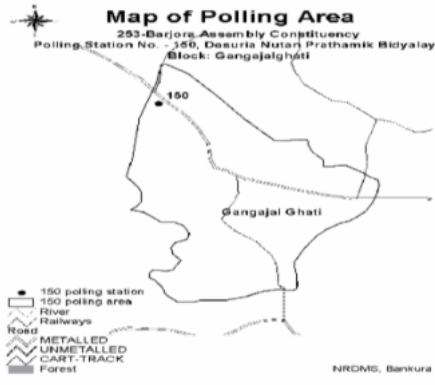

Nazri Naksha