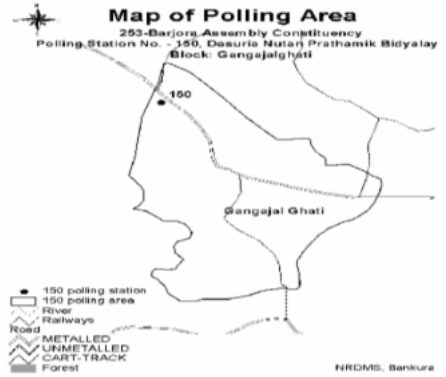

Key MAP View