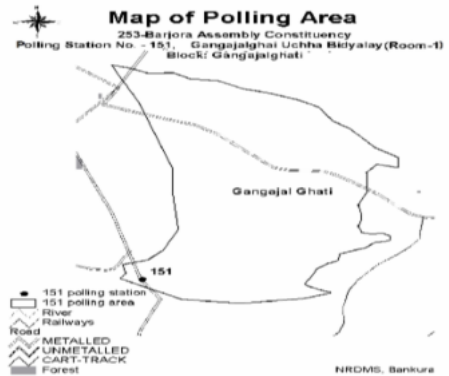

নির্বাচক নিবন্ধন আধিকারিকের স্বাক্ষর

Nazri Naksha

Google Map View

Polling Station Building Front View

Polling Station Front View

Cad View

Key MAP View

বিধানসভা নির্বাচনক্ষেত্রের নং, নাম : 253-বড়জোড়া
ভাগ নং, নাম : 1-গঙ্গাজলঘাটি, পোঃ-গঙ্গাজলঘাটি