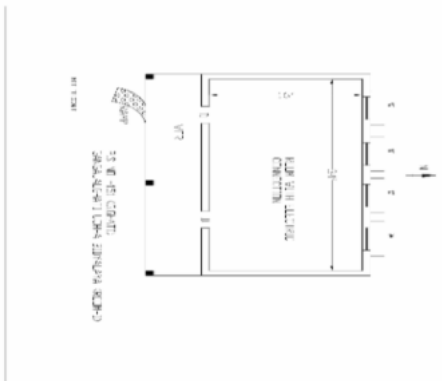

নির্বাচক নিবন্ধন আধিকারিকের স্বাক্ষর

Nazri Naksha

Google Map View

Polling Station Building Front View

Polling Station Front View

Cad View

Key MAP View

বিধানসভা নির্বাচনক্ষেত্রের নং, নাম : 253-বড়জোড়া
ভাগ নং, নাম : 1-গঙ্গাজলঘাটি, পোঃ-গঙ্গাজলঘাটি