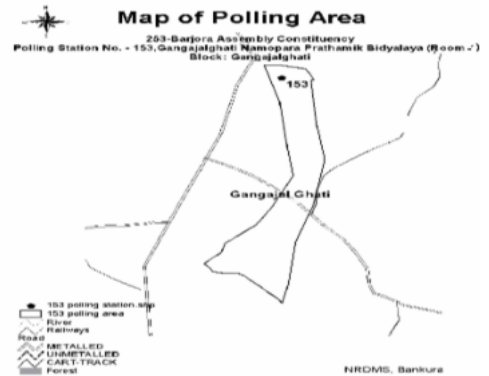

নির্বাচক নিবন্ধন আধিকারিকের স্বাক্ষর

Nazri Naksha

Google Map View

Polling Station Building Front View

Polling Station Front View

Cad View

Key MAP View

1 নাম : আলো আচার্য্য স্বামীর নাম: করুণাময় আচার্য্য বাড়ির নং : n0057 বয়স : 63 লিঙ্গ : মহিলা ফটো উপলব্ধ	WB/37/249/315410	2 নাম : বিকাশ আচার্য্য পিতার নাম: করুণাময় আচার্য্য বাড়ির নং : n0057 বয়স : 44 লিঙ্গ : পুরুষ ফটো উপলব্ধ	FYZ1403849	3 নাম : প্রকাশ আচার্য্য পিতার নাম: করুণাময় আচার্য্য বাড়ির নং : n0057 বয়স : 40 লিঙ্গ : পুরুষ ফটো উপলব্ধ	FYZ2423127
4 নাম : বিভাস আচার্য্য পিতার নাম: করুণাময় আচার্য্য বাড়ির নং : n0057 বয়স : 36 লিঙ্গ : পুরুষ ফটো উপলব্ধ	IJO1174853	5 নাম : সন্দীপ কুস্তকার পিতার নাম: মধুসূদন কুস্তকার বাড়ির নং : n0082 বয়স : 25 লিঙ্গ : পুরুষ ফটো উপলব্ধ	IJO2173193	6 নাম : পুতুল কুস্তকার স্বামীর নাম: গুরুদাস কুস্তকার বাড়ির নং : n0231 বয়স : 46 লিঙ্গ : মহিলা ফটো উপলব্ধ	RNG1507052
7 নাম : বিশ্বজিৎ কুস্তকার পিতার নাম: জ্ঞানশঙ্কর কুস্তকার বাড়ির নং : n0082 বয়স : 46 লিঙ্গ : পুরুষ ফটো উপলব্ধ	FYZ1364025	8 নাম : সাগর কুস্তকার পিতার নাম: জিতেন্দ্রনাথ কুস্তকার বাড়ির নং : n0082 বয়স : 41 লিঙ্গ : পুরুষ ফটো উপলব্ধ	FYZ2423143	9 নাম : অনিমা কুস্তকার পিতার নাম: উজ্জল কুস্তকার বাড়ির নং : এন0082 বয়স : 21 লিঙ্গ : মহিলা ফটো উপলব্ধ	IJO2353589
E 10 নাম : আদ্যাশক্তি কুস্তকার স্বামীর নাম: জ্ঞানশঙ্কর কুস্তকার বাড়ির নং : n0082 বয়স : 87 লিঙ্গ : মহিলা ফটো উপলব্ধ	IJO0590240	11 নাম : সন্তোষী কুস্তকার স্বামীর নাম: মধুসূদন কুস্তকার বাড়ির নং : n0082 বয়স : 55 লিঙ্গ : মহিলা ফটো উপলব্ধ	IJO0590299	12 নাম : উজ্জল কুস্তকার পিতার নাম: জ্ঞানশঙ্কর কুস্তকার বাড়ির নং : n0082 বয়স : 59 লিঙ্গ : পুরুষ ফটো উপলব্ধ	WB/37/249/315251
13 নাম : রঞ্জিত কুস্তকার পিতার নাম: জ্ঞানশঙ্কর কুস্তকার বাড়ির নং : n0082 বয়স : 57 লিঙ্গ : পুরুষ ফটো উপলব্ধ	WB/37/249/315261	14 নাম : অজিত কুস্তকার পিতার নাম: জ্ঞানশঙ্কর কুস্তকার বাড়ির নং : n0082 বয়স : 54 লিঙ্গ : পুরুষ ফটো উপলব্ধ	IJO0590323	15 নাম : বিউটি কুস্তকার স্বামীর নাম: অজিত কুস্তকার বাড়ির নং : n0082 বয়স : 37 লিঙ্গ : মহিলা ফটো উপলব্ধ	IJO1642701
16 নাম : মধুসূদন কুস্তকার পিতার নাম: জ্ঞানশঙ্কর কুস্তকার বাড়ির নং : n0082 বয়স : 61 লিঙ্গ : পুরুষ ফটো উপলব্ধ	WB/37/249/315274	17 নাম : বেলা কুস্তকার পিতার নাম: জ্ঞানশঙ্কর কুস্তকার বাড়ির নং : n0082 বয়স : 65 লিঙ্গ : মহিলা ফটো উপলব্ধ	WB/37/249/315225	18 নাম : জিতেন্দ্র নাথ কুস্তকার পিতার নাম: জ্ঞানশঙ্কর কুস্তকার বাড়ির নং : n0082 বয়স : 71 লিঙ্গ : পুরুষ ফটো উপলব্ধ	WB/37/249/315031
19 নাম : বাবুল কুস্তকার পিতার নাম: মধুসূদন কুস্তকার বাড়ির নং : n0082 বয়স : 33 লিঙ্গ : পুরুষ ফটো উপলব্ধ	IJO1535145	20 নাম : ছায়া কুস্তকার স্বামীর নাম: বিশ্বজিৎ কুস্তকার বাড়ির নং : n0082 বয়স : 29 লিঙ্গ : মহিলা ফটো উপলব্ধ	IJO1733252	21 নাম : মিহির কুস্তকার পিতার নাম: বংশী কুস্তকার বাড়ির নং : n0082 বয়স : 59 লিঙ্গ : পুরুষ ফটো উপলব্ধ	IJO0590331
22 নাম : ছায়া কুস্তকার স্বামীর নাম: জিতেন্দ্রনাথ কুস্তকার বাড়ির নং : n0082 বয়স : 61 লিঙ্গ : মহিলা ফটো উপলব্ধ	IJO0590265	23 নাম : সরস্বতী কুস্তকার স্বামীর নাম: উজ্জল কুস্তকার বাড়ির নং : n0082 বয়স : 45 লিঙ্গ : মহিলা ফটো উপলব্ধ	FYZ2238160	24 নাম : শ্যামসুন্দর কুস্তকার পিতার নাম: জিতেন্দ্রনাথ কুস্তকার বাড়ির নং : n0082 বয়স : 44 লিঙ্গ : পুরুষ ফটো উপলব্ধ	FYZ1928159
25 নাম : কবিতা কুস্তকার স্বামীর নাম: রনজিৎ কুস্তকার বাড়ির নং : n0082 বয়স : 44 লিঙ্গ : মহিলা ফটো উপলব্ধ	FYZ2238178	26 নাম : দীপা কুস্তকার স্বামীর নাম: সাগর কুস্তকার বাড়ির নং : n0082 বয়স : 33 লিঙ্গ : মহিলা ফটো উপলব্ধ	IJO1642610	27 নাম : ঝুপ্পা কুস্তকার স্বামীর নাম: শ্যামসুন্দর কুস্তকার বাড়ির নং : n0082 বয়স : 35 লিঙ্গ : মহিলা ফটো উপলব্ধ	IJO1535301
28 নাম : চায়না মাজি স্বামীর নাম: শ্যামাপদ মাজি বাড়ির নং : n0082 বয়স : 60 লিঙ্গ : মহিলা ফটো উপলব্ধ	IJO1589787	29 নাম : শান্তনু গরাই পিতার নাম: সুভাষ গরাই বাড়ির নং : n0054 বয়স : 29 লিঙ্গ : পুরুষ ফটো উপলব্ধ	IJO1808518	30 নাম : বাদল চন্দ্র গরাই পিতার নাম: মহেন্দ্র গরাই বাড়ির নং : n0196 বয়স : 70 লিঙ্গ : পুরুষ ফটো উপলব্ধ	WB/37/249/318586