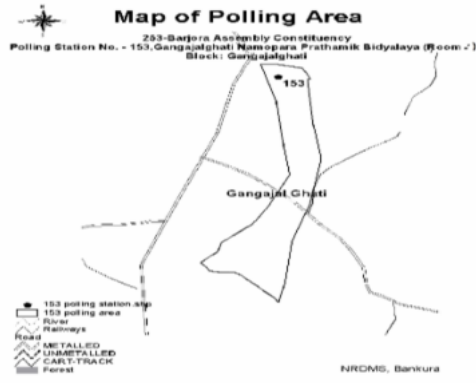

Nazri Naksha