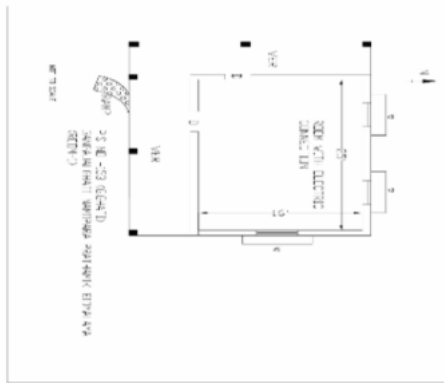

নির্বাচক নিবন্ধন আধিকারিকের স্বাক্ষর

Nazri Naksha

Google Map View

Polling Station Building Front View

Polling Station Front View

Cad View

Key MAP View

1 নাম : আলো আচার্য্য স্বামীর নাম: করুণাময় আচার্য্য বাড়ির নং : n0057 বয়স : 63 লিঙ্গ : মহিলা ফটো উপলব্ধ	WB/37/249/315410	2 নাম : বিকাশ আচার্য্য পিতার নাম: করুণাময় আচার্য্য বাড়ির নং : n0057 বয়স : 44 লিঙ্গ : পুরুষ ফটো উপলব্ধ	FYZ1403849	3 নাম : প্রকাশ আচার্য্য পিতার নাম: করুণাময় আচার্য্য বাড়ির নং : n0057 বয়স : 40 লিঙ্গ : পুরুষ ফটো উপলব্ধ	FYZ2423127
4 নাম : বিভাস আচার্য্য পিতার নাম: করুণাময় আচার্য্য বাড়ির নং : n0057 বয়স : 36 লিঙ্গ : পুরুষ ফটো উপলব্ধ	IJO1174853	5 নাম : সন্দীপ কুস্তকার পিতার নাম: মধুসূদন কুস্তকার বাড়ির নং : n0082 বয়স : 25 লিঙ্গ : পুরুষ ফটো উপলব্ধ	IJO2173193	6 নাম : পুতুল কুস্তকার স্বামীর নাম: গুরুদাস কুস্তকার বাড়ির নং : n0231 বয়স : 46 লিঙ্গ : মহিলা ফটো উপলব্ধ	RNG1507052
7 নাম : বিশ্বজিৎ কুস্তকার পিতার নাম: জ্ঞানশঙ্কর কুস্তকার বাড়ির নং : n0082 বয়স : 46 লিঙ্গ : পুরুষ ফটো উপলব্ধ	FYZ1364025	8 নাম : সাগর কুস্তকার পিতার নাম: জিতেন্দ্রনাথ কুস্তকার বাড়ির নং : n0082 বয়স : 41 লিঙ্গ : পুরুষ ফটো উপলব্ধ	FYZ2423143	9 নাম : অনিমা কুস্তকার পিতার নাম: উজ্জল কুস্তকার বাড়ির নং : এন0082 বয়স : 21 লিঙ্গ : মহিলা ফটো উপলব্ধ	IJO2353589
E 10 নাম : আদ্যাশক্তি কুস্তকার স্বামীর নাম: জ্ঞানশঙ্কর কুস্তকার বাড়ির নং : n0082 বয়স : 87 লিঙ্গ : মহিলা ফটো উপলব্ধ	IJO0590240	11 নাম : সন্তোষী কুস্তকার স্বামীর নাম: মধুসূদন কুস্তকার বাড়ির নং : n0082 বয়স : 55 লিঙ্গ : মহিলা ফটো উপলব্ধ	IJO0590299	12 নাম : উজ্জল কুস্তকার পিতার নাম: জ্ঞানশঙ্কর কুস্তকার বাড়ির নং : n0082 বয়স : 59 লিঙ্গ : পুরুষ ফটো উপলব্ধ	WB/37/249/315251
13 নাম : রঞ্জিত কুস্তকার পিতার নাম: জ্ঞানশঙ্কর কুস্তকার বাড়ির নং : n0082 বয়স : 57 লিঙ্গ : পুরুষ ফটো উপলব্ধ	WB/37/249/315261	14 নাম : অজিত কুস্তকার পিতার নাম: জ্ঞানশঙ্কর কুস্তকার বাড়ির নং : n0082 বয়স : 54 লিঙ্গ : পুরুষ ফটো উপলব্ধ	IJO0590323	15 নাম : বিউটি কুস্তকার স্বামীর নাম: অজিত কুস্তকার বাড়ির নং : n0082 বয়স : 37 লিঙ্গ : মহিলা ফটো উপলব্ধ	IJO1642701
16 নাম : মধুসূদন কুস্তকার পিতার নাম: জ্ঞানশঙ্কর কুস্তকার বাড়ির নং : n0082 বয়স : 61 লিঙ্গ : পুরুষ ফটো উপলব্ধ	WB/37/249/315274	17 নাম : বেলা কুস্তকার পিতার নাম: জ্ঞানশঙ্কর কুস্তকার বাড়ির নং : n0082 বয়স : 65 লিঙ্গ : মহিলা ফটো উপলব্ধ	WB/37/249/315225	18 নাম : জিতেন্দ্র নাথ কুস্তকার পিতার নাম: জ্ঞানশঙ্কর কুস্তকার বাড়ির নং : n0082 বয়স : 71 লিঙ্গ : পুরুষ ফটো উপলব্ধ	WB/37/249/315031
19 নাম : বাবুল কুস্তকার পিতার নাম: মধুসূদন কুস্তকার বাড়ির নং : n0082 বয়স : 33 লিঙ্গ : পুরুষ ফটো উপলব্ধ	IJO1535145	20 নাম : ছায়া কুস্তকার স্বামীর নাম: বিশ্বজিৎ কুস্তকার বাড়ির নং : n0082 বয়স : 29 লিঙ্গ : মহিলা ফটো উপলব্ধ	IJO1733252	21 নাম : মিহির কুস্তকার পিতার নাম: বংশী কুস্তকার বাড়ির নং : n0082 বয়স : 59 লিঙ্গ : পুরুষ ফটো উপলব্ধ	IJO0590331
22 নাম : ছায়া কুস্তকার স্বামীর নাম: জিতেন্দ্রনাথ কুস্তকার বাড়ির নং : n0082 বয়স : 61 লিঙ্গ : মহিলা ফটো উপলব্ধ	IJO0590265	23 নাম : সরস্বতী কুস্তকার স্বামীর নাম: উজ্জল কুস্তকার বাড়ির নং : n0082 বয়স : 45 লিঙ্গ : মহিলা ফটো উপলব্ধ	FYZ2238160	24 নাম : শ্যামসুন্দর কুস্তকার পিতার নাম: জিতেন্দ্রনাথ কুস্তকার বাড়ির নং : n0082 বয়স : 44 লিঙ্গ : পুরুষ ফটো উপলব্ধ	FYZ1928159
25 নাম : কবিতা কুস্তকার স্বামীর নাম: রনজিৎ কুস্তকার বাড়ির নং : n0082 বয়স : 44 লিঙ্গ : মহিলা ফটো উপলব্ধ	FYZ2238178	26 নাম : দীপা কুস্তকার স্বামীর নাম: সাগর কুস্তকার বাড়ির নং : n0082 বয়স : 33 লিঙ্গ : মহিলা ফটো উপলব্ধ	IJO1642610	27 নাম : ঝুপ্পা কুস্তকার স্বামীর নাম: শ্যামসুন্দর কুস্তকার বাড়ির নং : n0082 বয়স : 35 লিঙ্গ : মহিলা ফটো উপলব্ধ	IJO1535301
28 নাম : চায়না মাজি স্বামীর নাম: শ্যামাপদ মাজি বাড়ির নং : n0082 বয়স : 60 লিঙ্গ : মহিলা ফটো উপলব্ধ	IJO1589787	29 নাম : শান্তনু গরাই পিতার নাম: সুভাষ গরাই বাড়ির নং : n0054 বয়স : 29 লিঙ্গ : পুরুষ ফটো উপলব্ধ	IJO1808518	30 নাম : বাদল চন্দ্র গরাই পিতার নাম: মহেন্দ্র গরাই বাড়ির নং : n0196 বয়স : 70 লিঙ্গ : পুরুষ ফটো উপলব্ধ	WB/37/249/318586