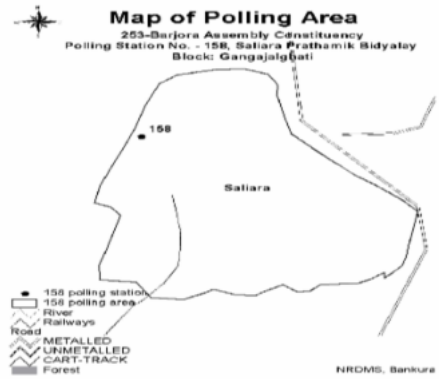

Key MAP View