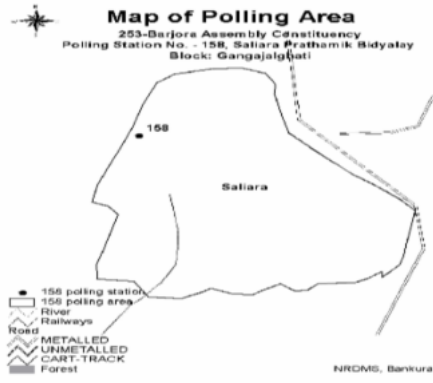

Nazri Naksha