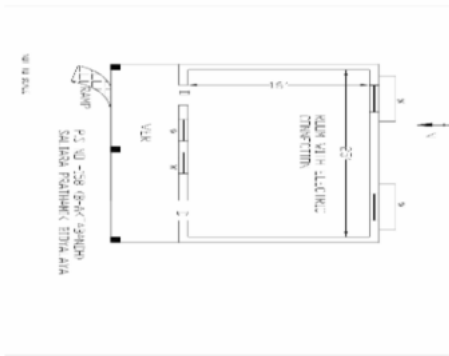

নির্বাচক নিবন্ধন আধিকারিকের স্বাক্ষর

Nazri Naksha

Google Map View

Polling Station Building Front View

Polling Station Front View

Cad View

Key MAP View

<p>1</p> <p>নাম : প্রদীপ কর্মকার পিতার নাম: তপন কর্মকার বাড়ির নং : n0005 বয়স : 37 লিঙ্গ : পুরুষ</p> <p>ফটো উপলব্ধ</p>	IJO1430818	<p>2</p> <p>নাম : সন্দীপ কর্মকার পিতার নাম: তপন কর্মকার বাড়ির নং : n0005 বয়স : 33 লিঙ্গ : পুরুষ</p> <p>ফটো উপলব্ধ</p>	IJO1430891	<p>3</p> <p>নাম : উত্তম কর্মকার পিতার নাম: সুবোধ কর্মকার বাড়ির নং : n0005 বয়স : 49 লিঙ্গ : পুরুষ</p> <p>ফটো উপলব্ধ</p>	FRL2770485
<p>4</p> <p>নাম : সীমা কর্মকার স্বামীর নাম: উত্তম কর্মকার বাড়ির নং : n0005 বয়স : 40 লিঙ্গ : মহিলা</p> <p>ফটো উপলব্ধ</p>	IJO0606624	<p>5</p> <p>নাম : হারাধন কর্মকার পিতার নাম: মহাদেব কর্মকার বাড়ির নং : n0006 বয়স : 55 লিঙ্গ : পুরুষ</p> <p>ফটো উপলব্ধ</p>	WB/37/250/081358	<p>6</p> <p>নাম : বন্দনা কর্মকার স্বামীর নাম: তারাপদ কর্মকার বাড়ির নং : n0006 বয়স : 41 লিঙ্গ : মহিলা</p> <p>ফটো উপলব্ধ</p>	IJO0606780
<p>7</p> <p>নাম : প্রভাত কর্মকার পিতার নাম: কানাইলাল কর্মকার বাড়ির নং : n0001 বয়স : 55 লিঙ্গ : পুরুষ</p> <p>ফটো উপলব্ধ</p>	FRL2770428	<p>8</p> <p>নাম : মালাবতী কর্মকার স্বামীর নাম: প্রভাত কর্মকার বাড়ির নং : n0001 বয়স : 46 লিঙ্গ : মহিলা</p> <p>ফটো উপলব্ধ</p>	FRL2770436	<p>9</p> <p>নাম : শীতল কর্মকার পিতার নাম: কানাইলাল কর্মকার বাড়ির নং : n0001 বয়স : 52 লিঙ্গ : পুরুষ</p> <p>ফটো উপলব্ধ</p>	IJO1536606
<p>10</p> <p>নাম : বরুণ কর্মকার পিতার নাম: দিবাকর কর্মকার বাড়ির নং : n0001 বয়স : 50 লিঙ্গ : পুরুষ</p> <p>ফটো উপলব্ধ</p>	WB/37/250/081157	<p>11</p> <p>নাম : লক্ষী কর্মকার স্বামীর নাম: বরুণ কর্মকার বাড়ির নং : n0001 বয়স : 43 লিঙ্গ : মহিলা</p> <p>ফটো উপলব্ধ</p>	IJO1354810	<p>12</p> <p>নাম : শ্যামাপদ কর্মকার পিতার নাম: অমর কর্মকার বাড়ির নং : n0002 বয়স : 67 লিঙ্গ : পুরুষ</p> <p>ফটো উপলব্ধ</p>	WB/37/250/081010
<p>13</p> <p>নাম : উদ্ধারিনী কর্মকার স্বামীর নাম: শ্যামাপদ কর্মকার বাড়ির নং : n0002 বয়স : 62 লিঙ্গ : মহিলা</p> <p>ফটো উপলব্ধ</p>	WB/37/250/081214	<p>14</p> <p>নাম : দামোদর কর্মকার পিতার নাম: অমর কর্মকার বাড়ির নং : n0002 বয়স : 53 লিঙ্গ : পুরুষ</p> <p>ফটো উপলব্ধ</p>	FRL2770402	<p>15</p> <p>নাম : শিপ্রা কর্মকার স্বামীর নাম: দামোদর কর্মকার বাড়ির নং : n0002 বয়স : 46 লিঙ্গ : মহিলা</p> <p>ফটো উপলব্ধ</p>	FRL2300473
<p>16</p> <p>নাম : দয়াময় কর্মকার পিতার নাম: অমর কর্মকার বাড়ির নং : n0002 বয়স : 51 লিঙ্গ : পুরুষ</p> <p>ফটো উপলব্ধ</p>	WB/37/250/081183	<p>17</p> <p>নাম : আন্বা কর্মকার স্বামীর নাম: দয়াময় কর্মকার বাড়ির নং : n0002 বয়স : 36 লিঙ্গ : মহিলা</p> <p>ফটো উপলব্ধ</p>	IJO0606574	<p>18</p> <p>নাম : গণেশ কর্মকার পিতার নাম: রঘুনাথ কর্মকার বাড়ির নং : n0004 বয়স : 46 লিঙ্গ : পুরুষ</p> <p>ফটো উপলব্ধ</p>	IJO0606731
<p>19</p> <p>নাম : সরস্বতী কর্মকার স্বামীর নাম: গণেশ কর্মকার বাড়ির নং : n0004 বয়স : 39 লিঙ্গ : মহিলা</p> <p>ফটো উপলব্ধ</p>	IJO0606749	<p>20</p> <p>নাম : মনেশ কর্মকার পিতার নাম: রঘুনাথ কর্মকার বাড়ির নং : n0004 বয়স : 38 লিঙ্গ : পুরুষ</p> <p>ফটো উপলব্ধ</p>	FRL3036498	<p>21</p> <p>নাম : স্বপন কর্মকার পিতার নাম: সুবোধ কর্মকার বাড়ির নং : n0005 বয়স : 62 লিঙ্গ : পুরুষ</p> <p>ফটো উপলব্ধ</p>	WB/37/250/081004
<p>22</p> <p>নাম : মমতা কর্মকার স্বামীর নাম: স্বপন কর্মকার বাড়ির নং : n0005 বয়স : 58 লিঙ্গ : মহিলা</p> <p>ফটো উপলব্ধ</p>	WB/37/250/081218	<p>23</p> <p>নাম : তপন কর্মকার পিতার নাম: সুবোধ কর্মকার বাড়ির নং : n0005 বয়স : 59 লিঙ্গ : পুরুষ</p> <p>ফটো উপলব্ধ</p>	WB/37/250/081041	<p>24</p> <p>নাম : টুনু কর্মকার স্বামীর নাম: তপন কর্মকার বাড়ির নং : n0005 বয়স : 45 লিঙ্গ : মহিলা</p> <p>ফটো উপলব্ধ</p>	IJO1258037
<p>25</p> <p>নাম : শ্যামলী কর্মকার স্বামীর নাম: মনেশ কর্মকার বাড়ির নং : n0004 বয়স : 30 লিঙ্গ : মহিলা</p> <p>ফটো উপলব্ধ</p>	IJO1897735	<p>26</p> <p>নাম : বামাচরন কর্মকার পিতার নাম: অমর চন্দ্র কর্মকার বাড়ির নং : n0002 বয়স : 60 লিঙ্গ : পুরুষ</p> <p>ফটো উপলব্ধ</p>	WB/37/250/081030	<p>27</p> <p>নাম : পিংকী কবিরাজ (কর্মকার) স্বামীর নাম: আন্তিক কর্মকার বাড়ির নং : n0003 বয়স : 28 লিঙ্গ : মহিলা</p> <p>ফটো উপলব্ধ</p>	IJO1914340
<p>28</p> <p>নাম : রুবি কর্মকার স্বামীর নাম: সন্দীপ কর্মকার বাড়ির নং : n0005 বয়স : 31 লিঙ্গ : মহিলা</p> <p>ফটো উপলব্ধ</p>	IJO1897743	<p>29</p> <p>নাম : তারাপদ কর্মকার পিতার নাম: মহাদেব কর্মকার বাড়ির নং : n0006 বয়স : 49 লিঙ্গ : পুরুষ</p> <p>ফটো উপলব্ধ</p>	WB/37/250/081327	<p>30</p> <p>নাম : সজল কর্মকার পিতার নাম: হারাধন কর্মকার বাড়ির নং : n0006 বয়স : 31 লিঙ্গ : পুরুষ</p> <p>ফটো উপলব্ধ</p>	IJO1734425