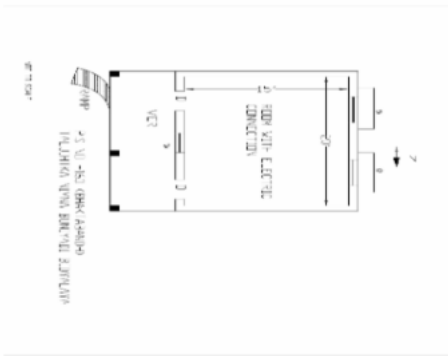

নির্বাচক নিবন্ধন আধিকারিকের স্বাক্ষর

Nazri Naksha

Google Map View

Polling Station Building Front View

Polling Station Front View

Cad View

Key MAP View

1 নাম : মৌসুমী অধিকারী মহন্ত স্বামীর নাম: অরুণ কুমার মহন্ত বাড়ির নং : N0054 বয়স : 32 লিঙ্গ : মহিলা	IJO2027084 ফটো উপলব্ধ	2 নাম : ভৈরবী উদাসিনি পিতার নাম: শ্যামমুনি উদাসিনি বাড়ির নং : n0136 বয়স : 56 লিঙ্গ : মহিলা	IJO2174993 ফটো উপলব্ধ	3 নাম : শ্যামমুনি উদাসিনি পিতার নাম: সনাতন মুনি বাড়ির নং : n0136 বয়স : 70 লিঙ্গ : পুরুষ	IJO2175008 ফটো উপলব্ধ
4 নাম : ছায়া কর্মকার স্বামীর নাম: সুকুমার কর্মকার বাড়ির নং : এন0002 বয়স : 50 লিঙ্গ : মহিলা	IJO2091072 ফটো উপলব্ধ	5 নাম : সুকুমার কর্মকার পিতার নাম: সহদেব কর্মকার বাড়ির নং : এন0002 বয়স : 64 লিঙ্গ : পুরুষ	IJO2091122 ফটো উপলব্ধ	6 নাম : রিয়া কর্মকার পিতার নাম: সুকুমার কর্মকার বাড়ির নং : এন0002 বয়স : 26 লিঙ্গ : মহিলা	IJO1955327 ফটো উপলব্ধ
7 নাম : অচিন্ত কর্মকার পিতার নাম: অমরশংকর কর্মকার বাড়ির নং : n0005 বয়স : 40 লিঙ্গ : পুরুষ	FRL3036837 ফটো উপলব্ধ	8 নাম : অভিজিৎ কর্মকার পিতার নাম: মেঘনাদ কর্মকার বাড়ির নং : n0001 বয়স : 24 লিঙ্গ : পুরুষ	IJO2175024 ফটো উপলব্ধ	9 নাম : পূজা সিংহ স্বামীর নাম: কিরণ কুমার সিংহ বাড়ির নং : এন0017 বয়স : 24 লিঙ্গ : মহিলা	IJO2240992 ফটো উপলব্ধ
10 নাম : পিউ কর্মকার স্বামীর নাম: শান্তনু কর্মকার বাড়ির নং : এন0001 বয়স : 23 লিঙ্গ : মহিলা	IJO2241099 ফটো উপলব্ধ	11 নাম : উত্তম কুমার সিংহ পিতার নাম: মহাবীর সিংহ বাড়ির নং : n0017 বয়স : 55 লিঙ্গ : পুরুষ	IJO2255362 ফটো উপলব্ধ	12 নাম : রিঙ্কু কর্মকার স্বামীর নাম: অরুণ কর্মকার বাড়ির নং : এন0004 বয়স : 39 লিঙ্গ : মহিলা	IJO2241321 ফটো উপলব্ধ
13 নাম : নয়না সিংহ রায় স্বামীর নাম: পূর্ণেন্দু কর্মকার বাড়ির নং : n0012 বয়স : 34 লিঙ্গ : মহিলা	IJO1350925 ফটো উপলব্ধ	14 নাম : মুনমুন কর্মকার স্বামীর নাম: অসিত কর্মকার বাড়ির নং : এন0014 বয়স : 26 লিঙ্গ : মহিলা	IJO2316339 ফটো উপলব্ধ	15 নাম : মঙ্গলময় কর্মকার পিতার নাম: অমর কর্মকার বাড়ির নং : এন0012 বয়স : 37 লিঙ্গ : পুরুষ	FRL2950020 ফটো উপলব্ধ
16 নাম : সুব্রত কর্মকার পিতার নাম: মেঘনাদ কর্মকার বাড়ির নং : এন001 বয়স : 27 লিঙ্গ : পুরুষ	IJO1898139 ফটো উপলব্ধ	17 নাম : পূর্ণেন্দু কর্মকার পিতার নাম: অমরেন্দ্র কর্মকার বাড়ির নং : n0017 বয়স : 33 লিঙ্গ : পুরুষ	IJO1355353 ফটো উপলব্ধ	18 নাম : বৈশালী রায় কর্মকার স্বামীর নাম: কিয়ন কর্মকার বাড়ির নং : এন0014 বয়স : 28 লিঙ্গ : মহিলা	IJO2316321 ফটো উপলব্ধ
19 নাম : চন্দনা কর্মকার স্বামীর নাম: শ্রীকান্ত কর্মকার বাড়ির নং : n0001 বয়স : 54 লিঙ্গ : মহিলা	FRL2772721 ফটো উপলব্ধ	20 নাম : পথিক কর্মকার পিতার নাম: শ্রীকান্ত কর্মকার বাড়ির নং : n0001 বয়স : 30 লিঙ্গ : পুরুষ	IJO1644715 ফটো উপলব্ধ	21 নাম : মেঘনাদ কর্মকার পিতার নাম: বাসুদেব কর্মকার বাড়ির নং : n0001 বয়স : 53 লিঙ্গ : পুরুষ	WB/37/250/087033 ফটো উপলব্ধ
22 নাম : অলকা কর্মকার স্বামীর নাম: মেঘনাদ কর্মকার বাড়ির নং : n0001 বয়স : 50 লিঙ্গ : মহিলা	WB/37/250/087162 ফটো উপলব্ধ	23 নাম : শিখা কর্মকার স্বামীর নাম: বিপ্লব কর্মকার বাড়ির নং : n0001 বয়স : 39 লিঙ্গ : মহিলা	FRL2658789 ফটো উপলব্ধ	24 নাম : বিপ্লব কর্মকার পিতার নাম: বাসুদেব কর্মকার বাড়ির নং : n0001 বয়স : 43 লিঙ্গ : পুরুষ	FRL1865153 ফটো উপলব্ধ
25 নাম : শ্রীকান্ত কর্মকার পিতার নাম: বাসুদেব কর্মকার বাড়ির নং : n0001 বয়স : 59 লিঙ্গ : পুরুষ	FRL1428333 ফটো উপলব্ধ	26 নাম : পূজা কর্মকার পিতার নাম: পঞ্চানন কর্মকার বাড়ির নং : n0004 বয়স : 27 লিঙ্গ : মহিলা	IJO1898162 ফটো উপলব্ধ	27 নাম : শান্তনু কর্মকার পিতার নাম: শ্রীকান্ত কর্মকার বাড়ির নং : n0001 বয়স : 36 লিঙ্গ : পুরুষ	FRL3036886 ফটো উপলব্ধ
# নাম : অমিত কর্মকার পিতার নাম: সুকুমার কর্মকার বাড়ির নং : এন0002 বয়স : 30 লিঙ্গ : পুরুষ	IJO1644699 ফটো উপলব্ধ	29 নাম : শুভঙ্কর কর্মকার পিতার নাম: সহদেব কর্মকার বাড়ির নং : এন0002 বয়স : 59 লিঙ্গ : পুরুষ	IJO2112142 ফটো উপলব্ধ	30 নাম : ভারতী কর্মকার স্বামীর নাম: শুভঙ্কর কর্মকার বাড়ির নং : এন0002 বয়স : 44 লিঙ্গ : মহিলা	FRL2304137 ফটো উপলব্ধ