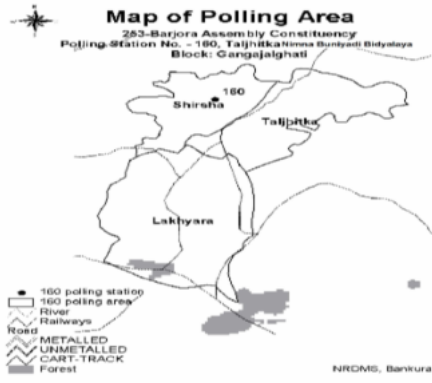

Nazri Naksha