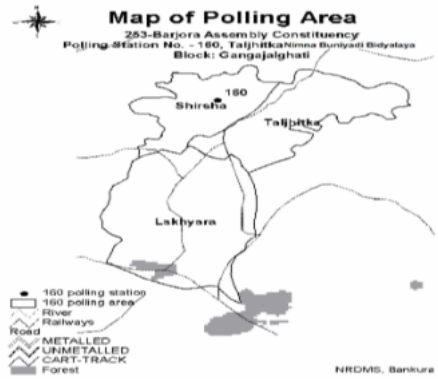

Key MAP View