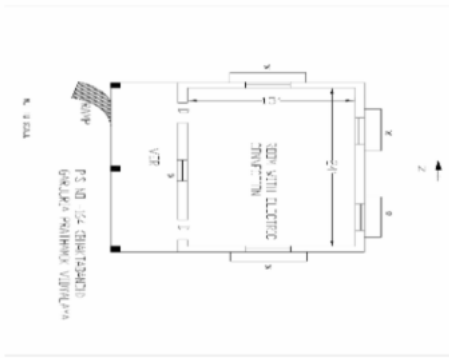

নির্বাচক নিবন্ধন আধিকারিকের স্বাক্ষর

Nazri Naksha

Google Map View

Polling Station Building Front View

Polling Station Front View

Cad View

Key MAP View

1 নাম : চন্দনা কিস্কু পিতার নাম: জয়দেব কিস্কু বাড়ির নং : n0002 বয়স : 28 লিঙ্গ : মহিলা	IJO1810522 ফটো উপলব্ধ	2 নাম : কুমারেশ কিস্কু পিতার নাম: পরেশনাথ কিস্কু বাড়ির নং : n0025 বয়স : 32 লিঙ্গ : পুরুষ	IJO1810530 ফটো উপলব্ধ	3 নাম : লখিরাম কিস্কু পিতার নাম: হাডাম কিস্কু বাড়ির নং : n0002 বয়স : 79 লিঙ্গ : পুরুষ	WB/37/250/096244 ফটো উপলব্ধ
4 নাম : পদমনি কিস্কু স্বামীর নাম: লখিরাম কিস্কু বাড়ির নং : n0002 বয়স : 73 লিঙ্গ : মহিলা	WB/37/250/096269 ফটো উপলব্ধ	5 নাম : সোমনাথ কিস্কু পিতার নাম: লখিরাম কিস্কু বাড়ির নং : n0002 বয়স : 36 লিঙ্গ : পুরুষ	IJO0630582 ফটো উপলব্ধ	6 নাম : সরস্বতী কিস্কু(মুরম) স্বামীর নাম: সোমনাথ কিস্কু বাড়ির নং : n0002 বয়স : 30 লিঙ্গ : মহিলা	IJO1736016 ফটো উপলব্ধ
7 নাম : অজিত কিস্কু পিতার নাম: লখিরাম কিস্কু বাড়ির নং : n0002 বয়স : 32 লিঙ্গ : পুরুষ	IJO1538271 ফটো উপলব্ধ	8 নাম : ঠাকুরমনি কিস্কু পিতার নাম: হাডাম কিস্কু বাড়ির নং : n0002 বয়স : 69 লিঙ্গ : মহিলা	FRL2776888 ফটো উপলব্ধ	9 নাম : জয়দেব কিস্কু পিতার নাম: হাডাম কিস্কু বাড়ির নং : n0002 বয়স : 58 লিঙ্গ : পুরুষ	WB/37/250/096121 ফটো উপলব্ধ
10 নাম : কিয়ামনি কিস্কু স্বামীর নাম: জয়দেব কিস্কু বাড়ির নং : n0002 বয়স : 43 লিঙ্গ : মহিলা	IJO0630624 ফটো উপলব্ধ	11 নাম : বসন কিস্কু পিতার নাম: মানিক কিস্কু বাড়ির নং : n0003 বয়স : 69 লিঙ্গ : পুরুষ	WB/37/250/096187 ফটো উপলব্ধ	12 নাম : রসমনি কিস্কু স্বামীর নাম: বসন কিস্কু বাড়ির নং : n0003 বয়স : 66 লিঙ্গ : মহিলা	WB/37/250/096194 ফটো উপলব্ধ
13 নাম : সুমন্ত কিস্কু পিতার নাম: বসন কিস্কু বাড়ির নং : n0003 বয়স : 41 লিঙ্গ : পুরুষ	IJO1260314 ফটো উপলব্ধ	14 নাম : পবিলা কিস্কু স্বামীর নাম: সুমন্ত কিস্কু বাড়ির নং : n0003 বয়স : 36 লিঙ্গ : মহিলা	IJO1645555 ফটো উপলব্ধ	15 নাম : বৌদ্যানাথ কিস্কু পিতার নাম: মানিক কিস্কু বাড়ির নং : n0003 বয়স : 67 লিঙ্গ : পুরুষ	WB/37/250/096195 ফটো উপলব্ধ
16 নাম : চাঁদমনি কিস্কু স্বামীর নাম: বৌদ্যানাথ কিস্কু বাড়ির নং : n0003 বয়স : 62 লিঙ্গ : মহিলা	WB/37/250/096298 ফটো উপলব্ধ	17 নাম : হাবুল কিস্কু পিতার নাম: মানিক কিস্কু বাড়ির নং : n0003 বয়স : 54 লিঙ্গ : পুরুষ	WB/37/250/096296 ফটো উপলব্ধ	18 নাম : পাড় কিস্কু পিতার নাম: মনিন্দ কিস্কু বাড়ির নং : n0029 বয়স : 40 লিঙ্গ : পুরুষ	IJO0630863 ফটো উপলব্ধ
19 নাম : বাসন্তী কিস্কু স্বামীর নাম: মহাদেব কিস্কু বাড়ির নং : n0030 বয়স : 78 লিঙ্গ : মহিলা	FRL2776805 ফটো উপলব্ধ	20 নাম : সূর্য কিস্কু পিতার নাম: মহাদেব কিস্কু বাড়ির নং : n0030 বয়স : 58 লিঙ্গ : পুরুষ	FRL2776813 ফটো উপলব্ধ	21 নাম : পার্বতী কিস্কু স্বামীর নাম: সূর্য কিস্কু বাড়ির নং : n0030 বয়স : 54 লিঙ্গ : মহিলা	WB/37/250/096251 ফটো উপলব্ধ
22 নাম : বাহাদুর কিস্কু পিতার নাম: সূর্য কিস্কু বাড়ির নং : n0030 বয়স : 31 লিঙ্গ : পুরুষ	IJO1645498 ফটো উপলব্ধ	23 নাম : নির্মল কিস্কু পিতার নাম: মহাদেব কিস্কু বাড়ির নং : n0030 বয়স : 43 লিঙ্গ : পুরুষ	FRL2776821 ফটো উপলব্ধ	24 নাম : বাহামনি কিস্কু স্বামীর নাম: নির্মল কিস্কু বাড়ির নং : n0030 বয়স : 36 লিঙ্গ : মহিলা	IJO1538495 ফটো উপলব্ধ
25 নাম : সুরজমনি কিস্কু স্বামীর নাম: মঙ্গল কিস্কু বাড়ির নং : n0030 বয়স : 71 লিঙ্গ : মহিলা	WB/37/250/096250 ফটো উপলব্ধ	26 নাম : রঞ্জিত কিস্কু পিতার নাম: মঙ্গল কিস্কু বাড়ির নং : n0030 বয়স : 33 লিঙ্গ : পুরুষ	IJO1645365 ফটো উপলব্ধ	27 নাম : সাধন কিস্কু পিতার নাম: মনোহর কিস্কু বাড়ির নং : n0031 বয়স : 46 লিঙ্গ : পুরুষ	FRL2310746 ফটো উপলব্ধ
28 নাম : নীলমনি কিস্কু স্বামীর নাম: সাধন কিস্কু বাড়ির নং : n0031 বয়স : 40 লিঙ্গ : মহিলা	IJO0630830 ফটো উপলব্ধ	29 নাম : চন্দ্রলাল কিস্কু পিতার নাম: মনোহর কিস্কু বাড়ির নং : n0031 বয়স : 41 লিঙ্গ : পুরুষ	FRL2659423 ফটো উপলব্ধ	30 নাম : কম্পনা মুর্মু(কিস্কু) স্বামীর নাম: চন্দ্রলাল কিস্কু বাড়ির নং : n0031 বয়স : 30 লিঙ্গ : মহিলা	IJO1735950 ফটো উপলব্ধ