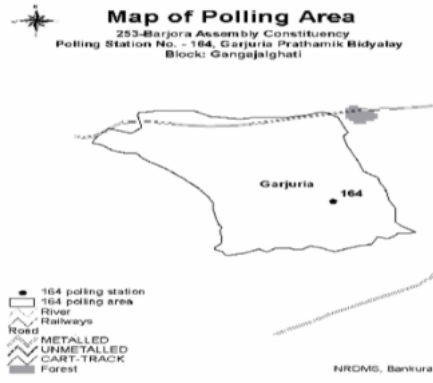

Nazri Naksha