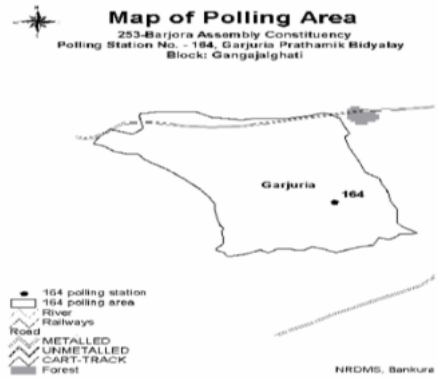

Key MAP View