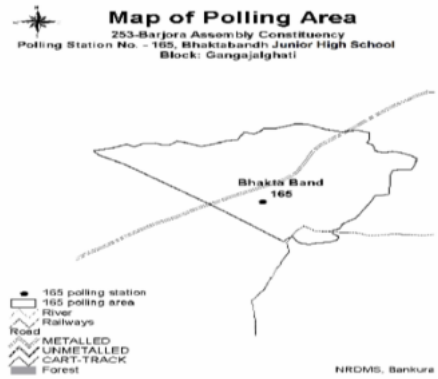

Key MAP View