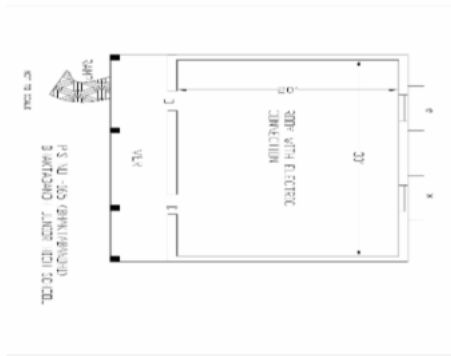

নির্বাচক নিবন্ধন আধিকারিকের স্বাক্ষর

Nazri Naksha

Google Map View

Polling Station Building Front View

Polling Station Front View

Cad View

Key MAP View

1 নাম : সরস্বতী মাজী স্বামীর নাম: সঞ্জয় মাজী বাড়ির নং : n0203 বয়স : 49 লিঙ্গ : মহিলা	FRL2777837 ফটো উপলব্ধ	2 নাম : শুচিস্মিতা মাজী পিতার নাম: সঞ্জয় কুমার মাজী বাড়ির নং : n0203 বয়স : 26 লিঙ্গ : মহিলা	IJO1955889 ফটো উপলব্ধ	3 নাম : সঞ্জয় কুমার মাজী পিতার নাম: কালাচাঁদ মাজী বাড়ির নং : n0203 বয়স : 62 লিঙ্গ : পুরুষ	WB/37/250/099471 ফটো উপলব্ধ
4 নাম : অর্ঘদীপ মাজী পিতার নাম: সঞ্জয় কুমার মাজী বাড়ির নং : n0203 বয়স : 24 লিঙ্গ : পুরুষ	IJO2176287 ফটো উপলব্ধ	5 নাম : বৃন্দদেব মাজী পিতার নাম: কালাচাঁদ মাজী বাড়ির নং : n0203 বয়স : 55 লিঙ্গ : পুরুষ	IJO2416196 ফটো উপলব্ধ	6 নাম : রোহন কর্মকার পিতার নাম: লালমোহন কর্মকার বাড়ির নং : এন0001 বয়স : 21 লিঙ্গ : পুরুষ	IJO2405140 ফটো উপলব্ধ
7 নাম : সুপর্ণা মাজী স্বামীর নাম: পীযুষ মাজী বাড়ির নং : এন001 বয়স : 30 লিঙ্গ : মহিলা	IJO1643162 ফটো উপলব্ধ	8 নাম : প্রিয়ান্বিতা কর্মকার পিতার নাম: প্রভাকর কর্মকার বাড়ির নং : n0001 বয়স : 27 লিঙ্গ : মহিলা	IJO1898626 ফটো উপলব্ধ	9 নাম : রুপা কর্মকার স্বামীর নাম: লালমোহন কর্মকার বাড়ির নং : n0001 বয়স : 42 লিঙ্গ : মহিলা	IJO1432871 ফটো উপলব্ধ
10 নাম : লালমোহন কর্মকার পিতার নাম: শক্তিপদ কর্মকার বাড়ির নং : n0001 বয়স : 46 লিঙ্গ : পুরুষ	FRL2311603 ফটো উপলব্ধ	11 নাম : কাঁদন কর্মকার পিতার নাম: শক্তি কর্মকার বাড়ির নং : n0001 বয়স : 56 লিঙ্গ : পুরুষ	WB/37/250/099376 ফটো উপলব্ধ	12 নাম : প্রকাশ কর্মকার পিতার নাম: কাঁদন কর্মকার বাড়ির নং : n0001 বয়স : 32 লিঙ্গ : পুরুষ	IJO1432848 ফটো উপলব্ধ
13 নাম : পার্থ কর্মকার পিতার নাম: কাঁদন কর্মকার বাড়ির নং : n0001 বয়স : 29 লিঙ্গ : পুরুষ	IJO1736115 ফটো উপলব্ধ	14 নাম : বীনা কর্মকার স্বামীর নাম: কাঁদন কর্মকার বাড়ির নং : n0001 বয়স : 44 লিঙ্গ : মহিলা	FRL1873157 ফটো উপলব্ধ	15 নাম : পুষ্প গরুই স্বামীর নাম: লালমোহন গরুই বাড়ির নং : n0133 বয়স : 43 লিঙ্গ : মহিলা	FRL1469295 ফটো উপলব্ধ
16 নাম : বলি গঁরাই স্বামীর নাম: মানিক গঁরাই বাড়ির নং : n0133 বয়স : 61 লিঙ্গ : মহিলা	WB/37/250/099684 ফটো উপলব্ধ	17 নাম : লালমোহন গরুই পিতার নাম: মানিক গরুই বাড়ির নং : n0133 বয়স : 44 লিঙ্গ : পুরুষ	FRL1469386 ফটো উপলব্ধ	18 নাম : গনেশ গরুই পিতার নাম: মানিক গরুই বাড়ির নং : n0133 বয়স : 36 লিঙ্গ : পুরুষ	FRL3037587 ফটো উপলব্ধ
19 নাম : মুক্তা গঁরাই পিতার নাম: গোপীনাথ গঁরাই বাড়ির নং : n0132 বয়স : 63 লিঙ্গ : পুরুষ	WB/37/250/099389 ফটো উপলব্ধ	20 নাম : কাঞ্চনী গঁরাই স্বামীর নাম: মুক্তা গরুই বাড়ির নং : n0132 বয়স : 59 লিঙ্গ : মহিলা	WB/37/250/099493 ফটো উপলব্ধ	21 নাম : জগন্নাথ গঁরাই পিতার নাম: অমরশঙ্কর গঁরাই বাড়ির নং : n0134 বয়স : 60 লিঙ্গ : পুরুষ	IJO2482248 ফটো উপলব্ধ
22 নাম : অজয় গরুই পিতার নাম: জগন্নাথ গরুই বাড়ির নং : n0134 বয়স : 32 লিঙ্গ : পুরুষ	IJO1736172 ফটো উপলব্ধ	23 নাম : সরস্বতী মাজী পিতার নাম: আদিত্য মাজী বাড়ির নং : এন0130 বয়স : 26 লিঙ্গ : মহিলা	ZRQ1828912 ফটো উপলব্ধ	24 নাম : জাহ্নবী গঁরাই স্বামীর নাম: অমরশঙ্কর গঁরাই বাড়ির নং : n0135 বয়স : 88 লিঙ্গ : মহিলা	WB/37/250/099652 ফটো উপলব্ধ
25 নাম : মনসারাম গরুই পিতার নাম: গণেশ গরুই বাড়ির নং : এন0১৩৩ বয়স : 21 লিঙ্গ : পুরুষ	IJO2355519 ফটো উপলব্ধ	26 নাম : প্রশান্ত গরুই পিতার নাম: লালমোহন গরুই বাড়ির নং : এন0১৩৩ বয়স : 21 লিঙ্গ : পুরুষ	IJO2355535 ফটো উপলব্ধ	27 নাম : গোবর্দ্ধন ঘোষ পিতার নাম: প্রহ্লাদ ঘোষ বাড়ির নং : n0248 বয়স : 50 লিঙ্গ : পুরুষ	IJO1645936 ফটো উপলব্ধ
28 নাম : ঝাপি ঘোষ স্বামীর নাম: গোবর্দ্ধন ঘোষ বাড়ির নং : n0249 বয়স : 36 লিঙ্গ : মহিলা	IJO1645944 ফটো উপলব্ধ	29 নাম : অভীক কুমার ঘোষাল পিতার নাম: অক্ষয় শেখর ঘোষাল বাড়ির নং : n0012 বয়স : 40 লিঙ্গ : পুরুষ	FRL2659506 ফটো উপলব্ধ	30 নাম : সুচিত্রা চৌধুরী স্বামীর নাম: অজিত চৌধুরী বাড়ির নং : n0012 বয়স : 64 লিঙ্গ : মহিলা	WB/37/250/099116 ফটো উপলব্ধ