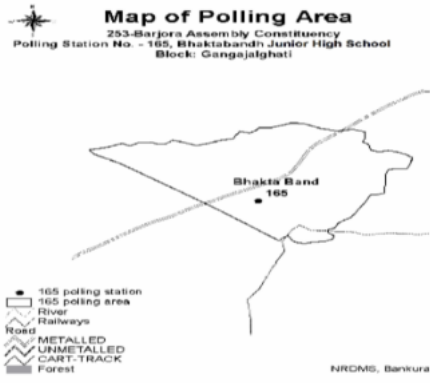

Nazri Naksha