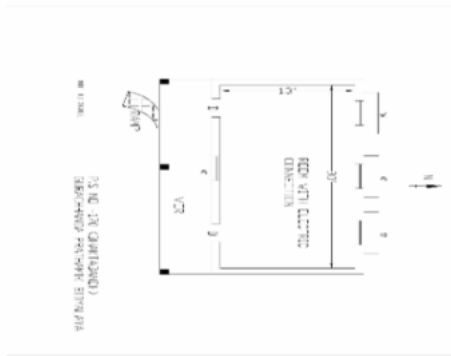

নির্বাচক নিবন্ধন আধিকারিকের স্বাক্ষর

Nazri Naksha

Google Map View

Polling Station Building Front View

Polling Station Front View

Cad View

Key MAP View

1 নাম : গোবিন্দ কিস্কু পিতার নাম: মহাদেব কিস্কু বাড়ির নং : n0151 বয়স : 24 লিঙ্গ : পুরুষ	IJO2178192 ফটো উপলব্ধ	2 নাম : সুচিত্রা ঘোষ স্বামীর নাম: অসীম ঘোষ বাড়ির নং : n0164 বয়স : 33 লিঙ্গ : মহিলা	IJO1357748 ফটো উপলব্ধ	3 নাম : মানসী ঘোষ স্বামীর নাম: কাঞ্চন ঘোষ বাড়ির নং : n0160 বয়স : 35 লিঙ্গ : মহিলা	IJO1357730 ফটো উপলব্ধ
4 নাম : সুজয় ঘোষ পিতার নাম: অশ্বিনী ঘোষ বাড়ির নং : n0158 বয়স : 36 লিঙ্গ : পুরুষ	IJO1175926 ফটো উপলব্ধ	5 নাম : কাকলী ঘোষ স্বামীর নাম: কৃষ্ণপদ ঘোষ বাড়ির নং : n0072 বয়স : 30 লিঙ্গ : মহিলা	IJO2178234 ফটো উপলব্ধ	6 নাম : নিলা ঘোষ স্বামীর নাম: সুদর্শন ঘোষ বাড়ির নং : n0155 বয়স : 62 লিঙ্গ : মহিলা	IJO2091338 ফটো উপলব্ধ
7 নাম : অপর্ণা ঘোষ স্বামীর নাম: সন্দীপ ঘোষ বাড়ির নং : এন0133 বয়স : 25 লিঙ্গ : মহিলা	IJO2248045 ফটো উপলব্ধ	8 নাম : সমাপ্তি ঘোষ পিতার নাম: শিবপ্রসাদ ঘোষ বাড়ির নং : এন0067 বয়স : 22 লিঙ্গ : মহিলা	IJO2322873 ফটো উপলব্ধ	9 নাম : শুক্লা ঘোষ স্বামীর নাম: স্বপন কুমার ঘোষ বাড়ির নং : n0166 বয়স : 36 লিঙ্গ : মহিলা	IJO1357714 ফটো উপলব্ধ
10 নাম : অচিত্ত ঘোষ পিতার নাম: সুখময় ঘোষ বাড়ির নং : এন0146 বয়স : 25 লিঙ্গ : পুরুষ	IJO2030534 ফটো উপলব্ধ	11 নাম : ভৈরব ঘোষ পিতার নাম: মদন ঘোষ বাড়ির নং : এন0065 বয়স : 25 লিঙ্গ : পুরুষ	IJO2030575 ফটো উপলব্ধ	12 নাম : সুবিনয় ঘোষ পিতার নাম: সুখময় ঘোষ বাড়ির নং : এন0070 বয়স : 25 লিঙ্গ : পুরুষ	IJO2030559 ফটো উপলব্ধ
13 নাম : দীপু ঘোষ পিতার নাম: নিত্যানন্দ ঘোষ বাড়ির নং : এন0136 বয়স : 25 লিঙ্গ : পুরুষ	IJO2030526 ফটো উপলব্ধ	14 নাম : শম্পা ঘোষ স্বামীর নাম: সুদীপ ঘোষ বাড়ির নং : এন0000 বয়স : 27 লিঙ্গ : মহিলা	NFN2136216 ফটো উপলব্ধ	15 নাম : মল্লিকা ঘোষ স্বামীর নাম: মানস ঘোষ বাড়ির নং : n0075 বয়স : 25 লিঙ্গ : মহিলা	IJO2178093 ফটো উপলব্ধ
16 নাম : রিঙ্কু ঘোষ স্বামীর নাম: প্রীতম ঘোষ বাড়ির নং : n0049 বয়স : 27 লিঙ্গ : মহিলা	IJO2178176 ফটো উপলব্ধ	17 নাম : মন্দিরা ঘোষ স্বামীর নাম: অনুপ ঘোষ বাড়ির নং : n0001 বয়স : 24 লিঙ্গ : মহিলা	IJO2178200 ফটো উপলব্ধ	18 নাম : সমাপ্তি ঘোষ স্বামীর নাম: কৃষ্ণদুলাল ঘোষ বাড়ির নং : n0052 বয়স : 26 লিঙ্গ : মহিলা	IJO2178259 ফটো উপলব্ধ
19 নাম : বিশ্বনাথ টুডু পিতার নাম: শিবনাথ টুডু বাড়ির নং : এন0152 বয়স : 23 লিঙ্গ : পুরুষ	IJO2322907 ফটো উপলব্ধ	20 নাম : তপতী দে স্বামীর নাম: অনুপ্রিয় দে বাড়ির নং : এন0099 বয়স : 33 লিঙ্গ : মহিলা	NRZ1383017 ফটো উপলব্ধ	21 নাম : ভাদু দে মায়ের নাম: মায়ারানী দে বাড়ির নং : n0168 বয়স : 57 লিঙ্গ : মহিলা	IJO1357680 ফটো উপলব্ধ
22 নাম : মঞ্জলা দে(পাল) স্বামীর নাম: শিবপ্রসাদ দে বাড়ির নং : n0162 বয়স : 38 লিঙ্গ : মহিলা	IJO1357706 ফটো উপলব্ধ	23 নাম : জগন্নাথ নন্দী পিতার নাম: প্রবোধ নন্দী বাড়ির নং : n0163 বয়স : 34 লিঙ্গ : পুরুষ	IJO1357664 ফটো উপলব্ধ	24 নাম : সুস্মিতা পাত্র মাল স্বামীর নাম: তাপস মাল বাড়ির নং : এন0083 বয়স : 26 লিঙ্গ : মহিলা	UZI1976091 ফটো উপলব্ধ
25 নাম : রাজীব বাউরী পিতার নাম: কালিপদ বাউরী বাড়ির নং : এন0108 বয়স : 23 লিঙ্গ : পুরুষ	IJO2317915 ফটো উপলব্ধ	26 নাম : সুদীপ বাউরী পিতার নাম: ফটিক বাউরী বাড়ির নং : এন0106 বয়স : 23 লিঙ্গ : পুরুষ	IJO2317931 ফটো উপলব্ধ	27 নাম : মরি বাউরী স্বামীর নাম: বাসু বাউরী বাড়ির নং : এন0110 বয়স : 29 লিঙ্গ : মহিলা	IJO2317873 ফটো উপলব্ধ
28 নাম : মীতুণ বাউরী পিতার নাম: বিজয় বাউরী বাড়ির নং : এন0114 বয়স : 41 লিঙ্গ : পুরুষ	IJO2248177 ফটো উপলব্ধ	29 নাম : প্রদীপ বাউরী পিতার নাম: ফটিক বাউরী বাড়ির নং : এন0106 বয়স : 25 লিঙ্গ : পুরুষ	IJO2030591 ফটো উপলব্ধ	30 নাম : বসু বাউরী মায়ের নাম: আদরী বাউরী বাড়ির নং : n0110 বয়স : 27 লিঙ্গ : পুরুষ	IJO1920537 ফটো উপলব্ধ