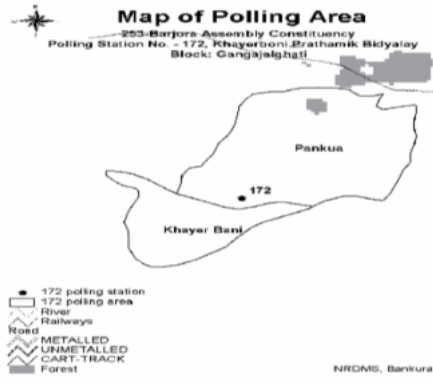

Nazri Naksha