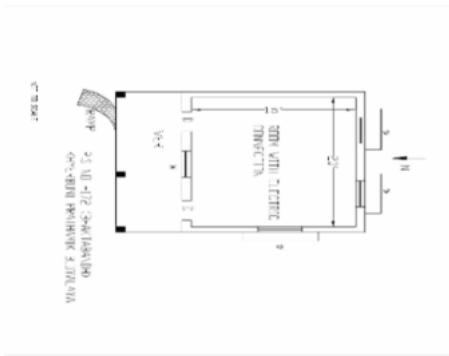

নির্বাচক নিবন্ধন আধিকারিকের স্বাক্ষর

Nazri Naksha

Google Map View

Polling Station Building Front View

Polling Station Front View

Cad View

Key MAP View

1 নাম : রামপদ কর্মকার পিতার নাম: তরনী কর্মকার বাড়ির নং : n0001 বয়স : 40 লিঙ্গ : পুরুষ	IJO1176155 ফটো উপলব্ধ	2 নাম : পিকু কর্মকার স্বামীর নাম: রামপদ কর্মকার বাড়ির নং : n0001 বয়স : 34 লিঙ্গ : মহিলা	IJO1263235 ফটো উপলব্ধ	3 নাম : লতিকা কর্মকার স্বামীর নাম: তরনী কর্মকার বাড়ির নং : n0001 বয়স : 66 লিঙ্গ : মহিলা	FRL2782308 ফটো উপলব্ধ
4 নাম : সধিতা সিংহ ঘোষ স্বামীর নাম: বিকাশ ঘোষ বাড়ির নং : N0001 বয়স : 33 লিঙ্গ : মহিলা	UZI1616747 ফটো উপলব্ধ	5 নাম : আকাশ বাউরী পিতার নাম: বিবেক বাউরী বাড়ির নং : N0001 বয়স : 22 লিঙ্গ : পুরুষ	IJO2362127 ফটো উপলব্ধ	6 নাম : তন্ময় ঘোষ পিতার নাম: ভোলানাথ ঘোষ বাড়ির নং : এন0001 বয়স : 23 লিঙ্গ : পুরুষ	IJO2420644 ফটো উপলব্ধ
7 নাম : দোলন দত্ত পিতার নাম: শান্তিময় দত্ত বাড়ির নং : খয়েরবনী, কাঞ্চনপুর, বাঁকুড়া বয়স : 24 লিঙ্গ : মহিলা	IJO2423929 ফটো উপলব্ধ	8 নাম : জ্যোৎস্না কালিন্দী (মাজি) স্বামীর নাম: সুব্রত কালিন্দী বাড়ির নং : n0002 বয়স : 37 লিঙ্গ : মহিলা	NVP1704394 ফটো উপলব্ধ	9 নাম : মানিক কালিন্দী পিতার নাম: অভিরাম কালিন্দী বাড়ির নং : n0002 বয়স : 35 লিঙ্গ : পুরুষ	NVP1337112 ফটো উপলব্ধ
10 নাম : নিখিল কালিন্দী পিতার নাম: অভিরাম কালিন্দী বাড়ির নং : n0002 বয়স : 46 লিঙ্গ : পুরুষ	FRL2320455 ফটো উপলব্ধ	11 নাম : শিখা কালিন্দী স্বামীর নাম: নিখিল কালিন্দী বাড়ির নং : n0002 বয়স : 46 লিঙ্গ : মহিলা	FRL2320463 ফটো উপলব্ধ	12 নাম : সুব্রত কালিন্দী পিতার নাম: অভিরাম কালিন্দী বাড়ির নং : n0002 বয়স : 38 লিঙ্গ : পুরুষ	FSL2758969 ফটো উপলব্ধ
13 নাম : শিখা বাউরী স্বামীর নাম: অদ্বৈত বাউরী বাড়ির নং : এন0001 বয়স : 28 লিঙ্গ : মহিলা	IJO2438570 ফটো উপলব্ধ	14 নাম : চম্পা কালিন্দী স্বামীর নাম: মানিক কালিন্দী বাড়ির নং : n0002 বয়স : 27 লিঙ্গ : মহিলা	IJO1922061 ফটো উপলব্ধ	15 নাম : গোবিন্দ প্রসাদ বাউরী পিতার নাম: মানিক বাউরী বাড়ির নং : এন0001 বয়স : 21 লিঙ্গ : পুরুষ	IJO2438471 ফটো উপলব্ধ
16 নাম : প্রশান্ত কালিন্দী মায়ের নাম: মালা কালিন্দী বাড়ির নং : n0005 বয়স : 28 লিঙ্গ : পুরুষ	IJO1900273 ফটো উপলব্ধ	17 নাম : মমতা কালিন্দী স্বামীর নাম: জয়দেব কালিন্দী বাড়ির নং : n0004 বয়স : 42 লিঙ্গ : মহিলা	FRL2320489 ফটো উপলব্ধ	18 নাম : জয়দেব কালিন্দী পিতার নাম: মথুর কালিন্দী বাড়ির নং : n0004 বয়স : 44 লিঙ্গ : পুরুষ	FRL2320471 ফটো উপলব্ধ
19 নাম : অসিত কালিন্দী পিতার নাম: মথুর কালিন্দী বাড়ির নং : n0004 বয়স : 61 লিঙ্গ : পুরুষ	WB/37/250/117002 ফটো উপলব্ধ	20 নাম : সোমা কালিন্দী স্বামীর নাম: প্রশান্ত কালিন্দী বাড়ির নং : এন0085 বয়স : 23 লিঙ্গ : মহিলা	IJO2318608 ফটো উপলব্ধ	21 নাম : চায়না ঘোষ স্বামীর নাম: আশীষ ঘোষ বাড়ির নং : এন0086 বয়স : 26 লিঙ্গ : মহিলা	IJO2318590 ফটো উপলব্ধ
22 নাম : রিয়া ঘোষ পিতার নাম: সুনীল ঘোষ বাড়ির নং : এন0125 বয়স : 22 লিঙ্গ : মহিলা	IJO2318616 ফটো উপলব্ধ	23 নাম : জয়দেব ঘোষ পিতার নাম: মহাদেব ঘোষ বাড়ির নং : N0160 বয়স : 21 লিঙ্গ : পুরুষ	IJO2361947 ফটো উপলব্ধ	24 নাম : দেবানন্দ ঘোষ পিতার নাম: সদানন্দ ঘোষ বাড়ির নং : N0020 বয়স : 21 লিঙ্গ : পুরুষ	IJO2361970 ফটো উপলব্ধ
25 নাম : জয়দেব ঘোষ পিতার নাম: কৃষ্ণ ঘোষ বাড়ির নং : N0023 বয়স : 21 লিঙ্গ : পুরুষ	IJO2362010 ফটো উপলব্ধ	26 নাম : দিলীপ ঘোষ পিতার নাম: মনোহর ঘোষ বাড়ির নং : n0014 বয়স : 47 লিঙ্গ : পুরুষ	FRL1467620 ফটো উপলব্ধ	27 নাম : রজত ঘোষ পিতার নাম: মনসারাম ঘোষ বাড়ির নং : N0046 বয়স : 21 লিঙ্গ : পুরুষ	IJO2362218 ফটো উপলব্ধ
28 নাম : লক্ষ্মীকান্ত ঘোষ পিতার নাম: দুলাল ঘোষ বাড়ির নং : n0013 বয়স : 69 লিঙ্গ : পুরুষ	FRL2321180 ফটো উপলব্ধ	29 নাম : নারান ঘোষ পিতার নাম: যামিনী ঘোষ বাড়ির নং : n0010 বয়স : 65 লিঙ্গ : পুরুষ	IJO2264240 ফটো উপলব্ধ	30 নাম : তুষুরানী ঘোষ স্বামীর নাম: নারান ঘোষ বাড়ির নং : n0010 বয়স : 67 লিঙ্গ : মহিলা	IJO2264232 ফটো উপলব্ধ