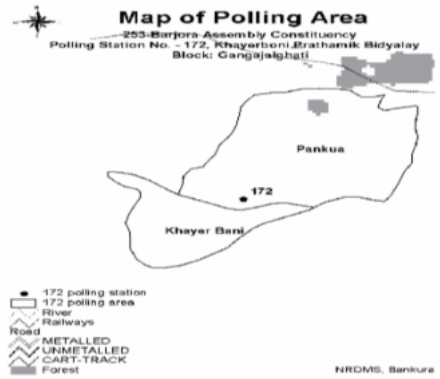

Key MAP View