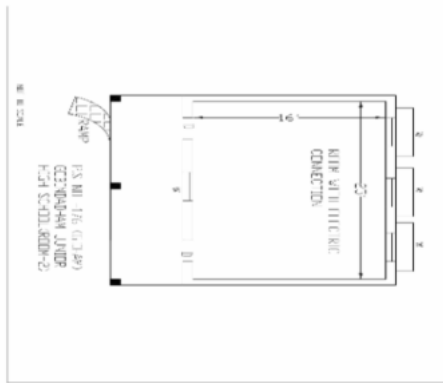

নির্বাচক নিবন্ধন আধিকারিকের স্বাক্ষর

Nazri Naksha

Google Map View

Polling Station Building Front View

Polling Station Front View

Cad View

Key MAP View

1 নাম : চাঁদনি কুমারী স্বামীর নাম: সৌরভ হালদার বাড়ির নং : এন০০০১ বয়স : 33 লিঙ্গ : মহিলা	IJO2115798 ফটো উপলব্ধ	2 নাম : পূর্ণচন্দ্র কিস্কু পিতার নাম: বৈদ্যনাথ কিস্কু বাড়ির নং : এন0187 বয়স : 44 লিঙ্গ : পুরুষ	FRL1898717 ফটো উপলব্ধ	3 নাম : সুমিত্রা কিস্কু পিতার নাম: বৈদ্যনাথ কিস্কু বাড়ির নং : n0186 বয়স : 39 লিঙ্গ : মহিলা	IJO1176957 ফটো উপলব্ধ
4 নাম : জহরলাল কিস্কু পিতার নাম: বৈদ্যনাথ কিস্কু বাড়ির নং : n0009 বয়স : 38 লিঙ্গ : পুরুষ	FRL2955607 ফটো উপলব্ধ	5 নাম : শিবলাল কিস্কু পিতার নাম: বৈদ্যনাথ কিস্কু বাড়ির নং : n0009 বয়স : 30 লিঙ্গ : পুরুষ	IJO1648617 ফটো উপলব্ধ	6 নাম : রাসমনি কিস্কু পিতার নাম: বৈদ্যনাথ কিস্কু বাড়ির নং : n0009 বয়স : 42 লিঙ্গ : মহিলা	FRL2334779 ফটো উপলব্ধ
7 নাম : অর্পিতা কিস্কু স্বামীর নাম: পূর্ণচন্দ্র কিস্কু বাড়ির নং : এন0187 বয়স : 36 লিঙ্গ : মহিলা	IJO1176965 ফটো উপলব্ধ	8 নাম : শম্পা তন্তুবায় স্বামীর নাম: সুকান্ত তন্তুবায় বাড়ির নং : এন0058 বয়স : 31 লিঙ্গ : মহিলা	IJO2033488 ফটো উপলব্ধ	9 নাম : প্রতিমা কিস্কু স্বামীর নাম: জহরলাল কিস্কু বাড়ির নং : এন0009 বয়স : 34 লিঙ্গ : মহিলা	IJO2033496 ফটো উপলব্ধ
10 নাম : আদরী তন্তুবায় স্বামীর নাম: সাগর তন্তুবায় বাড়ির নং : n0072 বয়স : 59 লিঙ্গ : মহিলা	IJO2416402 ফটো উপলব্ধ	11 নাম : ভাদুমণি তন্তুবায় স্বামীর নাম: বাসুদেব তন্তুবায় বাড়ির নং : n0032 বয়স : 66 লিঙ্গ : মহিলা	IJO2416485 ফটো উপলব্ধ	12 নাম : বাসুদেব তন্তুবায় পিতার নাম: শ্রীকৃষ্ণ তন্তুবায় বাড়ির নং : n0032 বয়স : 80 লিঙ্গ : পুরুষ	IJO2416493 ফটো উপলব্ধ
13 নাম : অশোক কুমার তন্তুবায় পিতার নাম: গদাধর তন্তুবায় বাড়ির নং : n0077 বয়স : 73 লিঙ্গ : পুরুষ	IJO2416808 ফটো উপলব্ধ	14 নাম : রাহুল তন্তুবায় পিতার নাম: শ্যামল তন্তুবায় বাড়ির নং : এন0049 বয়স : 22 লিঙ্গ : পুরুষ	IJO2417434 ফটো উপলব্ধ	15 নাম : তরণ তন্তুবায় পিতার নাম: সুদন তন্তুবায় বাড়ির নং : এন0085 বয়স : 25 লিঙ্গ : পুরুষ	IJO2033470 ফটো উপলব্ধ
16 নাম : শান্তিময় তন্তুবায় পিতার নাম: জয়রাম তন্তুবায় বাড়ির নং : n0052 বয়স : 54 লিঙ্গ : পুরুষ	IJO2415990 ফটো উপলব্ধ	17 নাম : শিবানী তন্তুবায় স্বামীর নাম: শান্তিময় তন্তুবায় বাড়ির নং : গোবিন্দধাম বয়স : 51 লিঙ্গ : মহিলা	IJO2416006 ফটো উপলব্ধ	18 নাম : বলরাম তন্তুবায় পিতার নাম: গদাধর তন্তুবায় বাড়ির নং : n0075 বয়স : 80 লিঙ্গ : পুরুষ	IJO2416584 ফটো উপলব্ধ
19 নাম : সুবোধ তন্তুবায় পিতার নাম: মাধব তন্তুবায় বাড়ির নং : n0071 বয়স : 76 লিঙ্গ : পুরুষ	IJO2416618 ফটো উপলব্ধ	20 নাম : বিজয় তন্তুবায় পিতার নাম: বাদল তন্তুবায় বাড়ির নং : n0093 বয়স : 71 লিঙ্গ : পুরুষ	IJO2416626 ফটো উপলব্ধ	21 নাম : হীরা তন্তুবায় স্বামীর নাম: বিজয় তন্তুবায় বাড়ির নং : n0093 বয়স : 61 লিঙ্গ : মহিলা	IJO2416634 ফটো উপলব্ধ
22 নাম : নন্দিতা তন্তুবায় স্বামীর নাম: জয়রাম তন্তুবায় বাড়ির নং : n0088 বয়স : 50 লিঙ্গ : মহিলা	IJO2416683 ফটো উপলব্ধ	23 নাম : সরস্বতী তন্তুবায় স্বামীর নাম: শান্তিময় তন্তুবায় বাড়ির নং : n0074 বয়স : 43 লিঙ্গ : মহিলা	FRL1462910 ফটো উপলব্ধ	24 নাম : মীরা তন্তুবায় স্বামীর নাম: ধনঞ্জয় তন্তুবায় বাড়ির নং : n0074 বয়স : 71 লিঙ্গ : মহিলা	WB/37/250/138344 ফটো উপলব্ধ
25 নাম : মঞ্জু তন্তুবায় পিতার নাম: দিলীপ কুমার তন্তুবায় বাড়ির নং : n0073 বয়স : 31 লিঙ্গ : মহিলা	IJO1649417 ফটো উপলব্ধ	26 নাম : অলকা তন্তুবায় স্বামীর নাম: দিলীপ কুমার তন্তুবায় বাড়ির নং : n0073 বয়স : 51 লিঙ্গ : মহিলা	WB/37/250/138469 ফটো উপলব্ধ	27 নাম : দিলীপ কুমার তন্তুবায় পিতার নাম: মাধব তন্তুবায় বাড়ির নং : n0073 বয়স : 57 লিঙ্গ : পুরুষ	WB/37/250/138016 ফটো উপলব্ধ
28 নাম : সত্যজিৎ তন্তুবায় পিতার নাম: সাগর তন্তুবায় বাড়ির নং : n0072 বয়স : 38 লিঙ্গ : পুরুষ	FRL2955524 ফটো উপলব্ধ	29 নাম : নিতাই তন্তুবায় পিতার নাম: সুবোধ তন্তুবায় বাড়ির নং : n0071 বয়স : 33 লিঙ্গ : পুরুষ	IJO1434240 ফটো উপলব্ধ	30 নাম : নয়না তন্তুবায় স্বামীর নাম: আনন্দ তন্তুবায় বাড়ির নং : n0071 বয়স : 31 লিঙ্গ : মহিলা	IJO1649201 ফটো উপলব্ধ