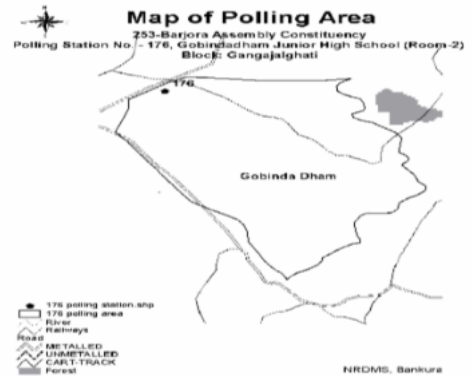

নির্বাচক নিবন্ধন আধিকারিকের স্বাক্ষর

Nazri Naksha

Google Map View

Polling Station Building Front View

Polling Station Front View

Cad View

Key MAP View

1 নাম : চাঁদনি কুমারী স্বামীর নাম: সৌরভ হালদার বাড়ির নং : এন০০০১ বয়স : 33 লিঙ্গ : মহিলা	IJO2115798 ফটো উপলব্ধ	2 নাম : পূর্ণচন্দ্র কিস্কু পিতার নাম: বৈদ্যনাথ কিস্কু বাড়ির নং : এন0187 বয়স : 44 লিঙ্গ : পুরুষ	FRL1898717 ফটো উপলব্ধ	3 নাম : সুমিত্রা কিস্কু পিতার নাম: বৈদ্যনাথ কিস্কু বাড়ির নং : n0186 বয়স : 39 লিঙ্গ : মহিলা	IJO1176957 ফটো উপলব্ধ
4 নাম : জহরলাল কিস্কু পিতার নাম: বৈদ্যনাথ কিস্কু বাড়ির নং : n0009 বয়স : 38 লিঙ্গ : পুরুষ	FRL2955607 ফটো উপলব্ধ	5 নাম : শিবলাল কিস্কু পিতার নাম: বৈদ্যনাথ কিস্কু বাড়ির নং : n0009 বয়স : 30 লিঙ্গ : পুরুষ	IJO1648617 ফটো উপলব্ধ	6 নাম : রাসমনি কিস্কু পিতার নাম: বৈদ্যনাথ কিস্কু বাড়ির নং : n0009 বয়স : 42 লিঙ্গ : মহিলা	FRL2334779 ফটো উপলব্ধ
7 নাম : অর্পিতা কিস্কু স্বামীর নাম: পূর্ণচন্দ্র কিস্কু বাড়ির নং : এন0187 বয়স : 36 লিঙ্গ : মহিলা	IJO1176965 ফটো উপলব্ধ	8 নাম : শম্পা তন্তুবায় স্বামীর নাম: সুকান্ত তন্তুবায় বাড়ির নং : এন0058 বয়স : 31 লিঙ্গ : মহিলা	IJO2033488 ফটো উপলব্ধ	9 নাম : প্রতিমা কিস্কু স্বামীর নাম: জহরলাল কিস্কু বাড়ির নং : এন0009 বয়স : 34 লিঙ্গ : মহিলা	IJO2033496 ফটো উপলব্ধ
10 নাম : আদরী তন্তুবায় স্বামীর নাম: সাগর তন্তুবায় বাড়ির নং : n0072 বয়স : 59 লিঙ্গ : মহিলা	IJO2416402 ফটো উপলব্ধ	11 নাম : ভাদুমণি তন্তুবায় স্বামীর নাম: বাসুদেব তন্তুবায় বাড়ির নং : n0032 বয়স : 66 লিঙ্গ : মহিলা	IJO2416485 ফটো উপলব্ধ	12 নাম : বাসুদেব তন্তুবায় পিতার নাম: শ্রীকৃষ্ণ তন্তুবায় বাড়ির নং : n0032 বয়স : 80 লিঙ্গ : পুরুষ	IJO2416493 ফটো উপলব্ধ
13 নাম : অশোক কুমার তন্তুবায় পিতার নাম: গদাধর তন্তুবায় বাড়ির নং : n0077 বয়স : 73 লিঙ্গ : পুরুষ	IJO2416808 ফটো উপলব্ধ	14 নাম : রাহুল তন্তুবায় পিতার নাম: শ্যামল তন্তুবায় বাড়ির নং : এন0049 বয়স : 22 লিঙ্গ : পুরুষ	IJO2417434 ফটো উপলব্ধ	15 নাম : তরণ তন্তুবায় পিতার নাম: সুদন তন্তুবায় বাড়ির নং : এন0085 বয়স : 25 লিঙ্গ : পুরুষ	IJO2033470 ফটো উপলব্ধ
16 নাম : শান্তিময় তন্তুবায় পিতার নাম: জয়রাম তন্তুবায় বাড়ির নং : n0052 বয়স : 54 লিঙ্গ : পুরুষ	IJO2415990 ফটো উপলব্ধ	17 নাম : শিবানী তন্তুবায় স্বামীর নাম: শান্তিময় তন্তুবায় বাড়ির নং : গোবিন্দধাম বয়স : 51 লিঙ্গ : মহিলা	IJO2416006 ফটো উপলব্ধ	18 নাম : বলরাম তন্তুবায় পিতার নাম: গদাধর তন্তুবায় বাড়ির নং : n0075 বয়স : 80 লিঙ্গ : পুরুষ	IJO2416584 ফটো উপলব্ধ
19 নাম : সুবোধ তন্তুবায় পিতার নাম: মাধব তন্তুবায় বাড়ির নং : n0071 বয়স : 76 লিঙ্গ : পুরুষ	IJO2416618 ফটো উপলব্ধ	20 নাম : বিজয় তন্তুবায় পিতার নাম: বাদল তন্তুবায় বাড়ির নং : n0093 বয়স : 71 লিঙ্গ : পুরুষ	IJO2416626 ফটো উপলব্ধ	21 নাম : হীরা তন্তুবায় স্বামীর নাম: বিজয় তন্তুবায় বাড়ির নং : n0093 বয়স : 61 লিঙ্গ : মহিলা	IJO2416634 ফটো উপলব্ধ
22 নাম : নন্দিতা তন্তুবায় স্বামীর নাম: জয়রাম তন্তুবায় বাড়ির নং : n0088 বয়স : 50 লিঙ্গ : মহিলা	IJO2416683 ফটো উপলব্ধ	23 নাম : সরস্বতী তন্তুবায় স্বামীর নাম: শান্তিময় তন্তুবায় বাড়ির নং : n0074 বয়স : 43 লিঙ্গ : মহিলা	FRL1462910 ফটো উপলব্ধ	24 নাম : মীরা তন্তুবায় স্বামীর নাম: ধনঞ্জয় তন্তুবায় বাড়ির নং : n0074 বয়স : 71 লিঙ্গ : মহিলা	WB/37/250/138344 ফটো উপলব্ধ
25 নাম : মঞ্জু তন্তুবায় পিতার নাম: দিলীপ কুমার তন্তুবায় বাড়ির নং : n0073 বয়স : 31 লিঙ্গ : মহিলা	IJO1649417 ফটো উপলব্ধ	26 নাম : অলকা তন্তুবায় স্বামীর নাম: দিলীপ কুমার তন্তুবায় বাড়ির নং : n0073 বয়স : 51 লিঙ্গ : মহিলা	WB/37/250/138469 ফটো উপলব্ধ	27 নাম : দিলীপ কুমার তন্তুবায় পিতার নাম: মাধব তন্তুবায় বাড়ির নং : n0073 বয়স : 57 লিঙ্গ : পুরুষ	WB/37/250/138016 ফটো উপলব্ধ
28 নাম : সত্যজিৎ তন্তুবায় পিতার নাম: সাগর তন্তুবায় বাড়ির নং : n0072 বয়স : 38 লিঙ্গ : পুরুষ	FRL2955524 ফটো উপলব্ধ	29 নাম : নিতাই তন্তুবায় পিতার নাম: সুবোধ তন্তুবায় বাড়ির নং : n0071 বয়স : 33 লিঙ্গ : পুরুষ	IJO1434240 ফটো উপলব্ধ	30 নাম : নয়না তন্তুবায় স্বামীর নাম: আনন্দ তন্তুবায় বাড়ির নং : n0071 বয়স : 31 লিঙ্গ : মহিলা	IJO1649201 ফটো উপলব্ধ