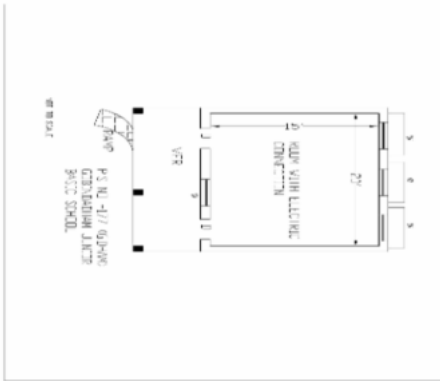

নির্বাচক নিবন্ধন আধিকারিকের স্বাক্ষর

Nazri Naksha

Google Map View

Polling Station Building Front View

Polling Station Front View

Cad View

Key MAP View

1 নাম : শিবন কালিন্দী স্বামীর নাম: বরদা কালিন্দী বাড়ির নং : n0197 বয়স : 44 লিঙ্গ : পুরুষ	IJO0678029 ফটো উপলব্ধ	2 নাম : তাপসি কালিন্দী স্বামীর নাম: শিবন কালিন্দী বাড়ির নং : n0197 বয়স : 39 লিঙ্গ : মহিলা	IJO1739671 ফটো উপলব্ধ	3 নাম : সুপল কিস্কু পিতার নাম: ভীম কিস্কু বাড়ির নং : n0053 বয়স : 74 লিঙ্গ : পুরুষ	WB/37/250/135142 ফটো উপলব্ধ
E 4 নাম : তুলসী কিস্কু স্বামীর নাম: সুপল কিস্কু বাড়ির নং : n0053 বয়স : 64 লিঙ্গ : মহিলা	WB/37/250/135240 ফটো উপলব্ধ	5 নাম : ফটিক কিস্কু পিতার নাম: সুফল কিস্কু বাড়ির নং : n0053 বয়স : 40 লিঙ্গ : পুরুষ	IJO0678052 ফটো উপলব্ধ	6 নাম : বৈদ্যনাথ কিস্কু পিতার নাম: সুপল কিস্কু বাড়ির নং : n0198 বয়স : 43 লিঙ্গ : পুরুষ	FRL2332880 ফটো উপলব্ধ
7 নাম : বাহামনি কিস্কু স্বামীর নাম: বৈদ্যনাথ কিস্কু বাড়ির নং : n0198 বয়স : 37 লিঙ্গ : মহিলা	IJO1266428 ফটো উপলব্ধ	8 নাম : শ্রীমতী কিস্কু স্বামীর নাম: ফটিক কিস্কু বাড়ির নং : n0053 বয়স : 37 লিঙ্গ : মহিলা	IJO1434968 ফটো উপলব্ধ	9 নাম : লক্ষ্মী কিস্কু স্বামীর নাম: চাঁদ কিস্কু বাড়ির নং : n0053 বয়স : 55 লিঙ্গ : মহিলা	IJO2340289 ফটো উপলব্ধ
10 নাম : আরতি টুডু স্বামীর নাম: কার্তিক টুডু বাড়ির নং : এন0064 বয়স : 26 লিঙ্গ : মহিলা	IJO2033744 ফটো উপলব্ধ	11 নাম : কার্তিক টুডু পিতার নাম: লিলু টুডু বাড়ির নং : এন0065 বয়স : 45 লিঙ্গ : পুরুষ	IJO2033736 ফটো উপলব্ধ	12 নাম : শান্তনু কেওড়া পিতার নাম: ফটিক কেওড়া বাড়ির নং : n0003 বয়স : 26 লিঙ্গ : পুরুষ	IJO1932599 ফটো উপলব্ধ
13 নাম : কণিকা কেওড়া স্বামীর নাম: অনিল কেওড়া বাড়ির নং : এন0005 বয়স : 37 লিঙ্গ : মহিলা	NAZ0807677 ফটো উপলব্ধ	14 নাম : তুফান কেওড়া পিতার নাম: অশোক কেওড়া বাড়ির নং : n0002 বয়স : 24 লিঙ্গ : পুরুষ	IJO2177897 ফটো উপলব্ধ	15 নাম : অনন্যা সিংহ পিতার নাম: চন্দ্রশেখর সিংহ বাড়ির নং : গোবিন্দধাম বয়স : 28 লিঙ্গ : মহিলা	IJO1901354 ফটো উপলব্ধ
16 নাম : অনিতা কেওড়া স্বামীর নাম: রাহুল কেওড়া বাড়ির নং : এন0002 বয়স : 26 লিঙ্গ : মহিলা	NFN2149391 ফটো উপলব্ধ	17 নাম : রাহুল কেওড়া পিতার নাম: অশোক কেওড়া বাড়ির নং : n0002 বয়স : 27 লিঙ্গ : পুরুষ	IJO2177913 ফটো উপলব্ধ	18 নাম : চন্দনা কেওড়া স্বামীর নাম: বীরু কেওড়া বাড়ির নং : এন0003 বয়স : 26 লিঙ্গ : মহিলা	IJO2033892 ফটো উপলব্ধ
19 নাম : অসীমা কেওড়া স্বামীর নাম: উত্তম কেওড়া বাড়ির নং : n0001 বয়স : 49 লিঙ্গ : মহিলা	IJO2115491 ফটো উপলব্ধ	20 নাম : মঙ্গলা কেওড়া স্বামীর নাম: অশোক কেওড়া বাড়ির নং : n0002 বয়স : 52 লিঙ্গ : মহিলা	IJO2115467 ফটো উপলব্ধ	21 নাম : অশোক কেওড়া পিতার নাম: তারাপদ কেওড়া বাড়ির নং : n0002 বয়স : 57 লিঙ্গ : পুরুষ	IJO2115475 ফটো উপলব্ধ
22 নাম : উত্তম কেওড়া পিতার নাম: সাধন কেওড়া বাড়ির নং : n0001 বয়স : 54 লিঙ্গ : পুরুষ	IJO2115624 ফটো উপলব্ধ	23 নাম : সুনীল কেওড়া পিতার নাম: রাধু কেওড়া বাড়ির নং : n0006 বয়স : 51 লিঙ্গ : পুরুষ	FRL1464254 ফটো উপলব্ধ	24 নাম : অনিল কেওড়া পিতার নাম: রাধু কেওড়া বাড়ির নং : n0005 বয়স : 41 লিঙ্গ : পুরুষ	FRL2955227 ফটো উপলব্ধ
25 নাম : মায়্যা কেওড়া স্বামীর নাম: রাধু কেওড়া বাড়ির নং : n0005 বয়স : 75 লিঙ্গ : মহিলা	WB/37/250/135671 ফটো উপলব্ধ	26 নাম : সীমা কেওড়া স্বামীর নাম: পশুপতি কেওড়া বাড়ির নং : n0004 বয়স : 38 লিঙ্গ : মহিলা	IJO1739507 ফটো উপলব্ধ	27 নাম : পশুপতি কেওড়া পিতার নাম: অরুণ কেওড়া বাড়ির নং : n0004 বয়স : 51 লিঙ্গ : পুরুষ	WB/37/250/135260 ফটো উপলব্ধ
28 নাম : বীরু কেওড়া পিতার নাম: ফটিক কেওড়া বাড়ির নং : n0003 বয়স : 34 লিঙ্গ : পুরুষ	IJO1265602 ফটো উপলব্ধ	29 নাম : ফটিক কেওড়া পিতার নাম: নিতাই কেওড়া বাড়ির নং : n0003 বয়স : 66 লিঙ্গ : পুরুষ	WB/37/250/135528 ফটো উপলব্ধ	30 নাম : মমতা কেওড়া স্বামীর নাম: অমর কেওড়া বাড়ির নং : n0001 বয়স : 41 লিঙ্গ : মহিলা	IJO1265586 ফটো উপলব্ধ