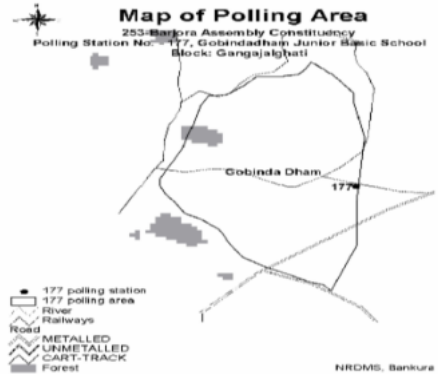

Cad View

Key MAP View