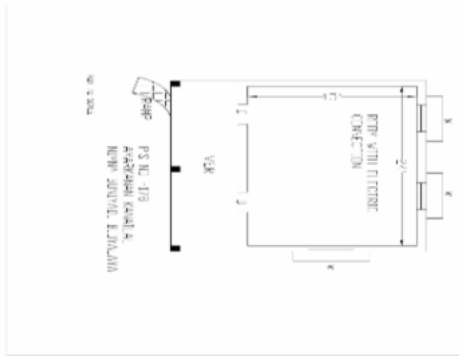

নির্বাচক নিবন্ধন আধিকারিকের স্বাক্ষর

Nazri Naksha

Google Map View

Polling Station Building Front View

Polling Station Front View

Cad View

Key MAP View

বিধানসভা নির্বাচনক্ষেত্রের নং, নাম : 253-বড়জোড়া
ভাগ নং, নাম : 1-কোঁড়, অমরকানন, পোঃ-অমরকানন