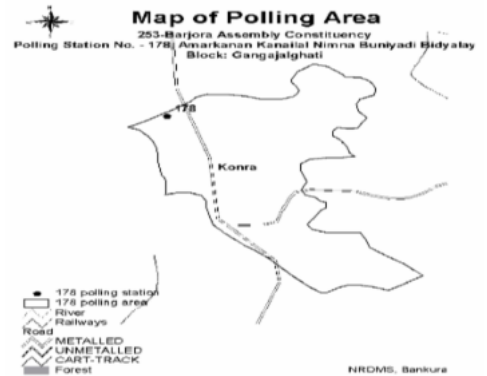

নির্বাচক নিবন্ধন আধিকারিকের স্বাক্ষর

Nazri Naksha

Google Map View

Polling Station Building Front View

Polling Station Front View

Cad View

Key MAP View

বিধানসভা নির্বাচনক্ষেত্রের নং, নাম : 253-বড়জোড়া
ভাগ নং, নাম : 1-কোঁড়, অমরকানন, পোঃ-অমরকানন