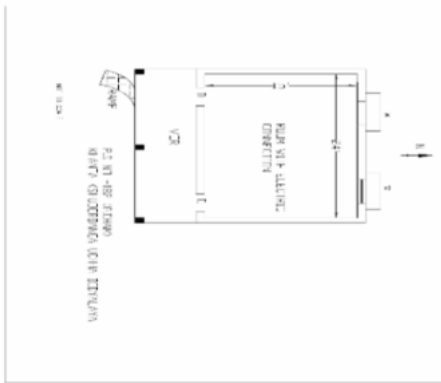

নির্বাচক নিবন্ধন আধিকারিকের স্বাক্ষর

Nazri Naksha

Google Map View

Polling Station Building Front View

Polling Station Front View

Cad View

Key MAP View

1 নাম : কল্যানময় দাস উদাসীন(মন্তরাম) পিতার নাম: সত্যকিঙ্কর নন্দী বাড়ির নং : n0136 বয়স : 75 লিঙ্গ : পুরুষ ফটো উপলব্ধ	IJO1361344	2 নাম : নির্বান করতার দাস উদাসীন পিতার নাম: শ্রী শ্রী বাবা পুরুষোত্তম দাস উদাসীন বাড়ির নং : n0136 বয়স : 73 লিঙ্গ : পুরুষ ফটো উপলব্ধ	IJO1268549	3 নাম : ইন্দ্রজিৎ কুণ্ড পিতার নাম: নিমাই কুণ্ড বাড়ির নং : n0008 বয়স : 27 লিঙ্গ : পুরুষ ফটো উপলব্ধ	IJO1902378
4 নাম : স্বপ্না দে কুণ্ড স্বামীর নাম: সোমনাথ কুণ্ড বাড়ির নং : এন0011 বয়স : 28 লিঙ্গ : মহিলা ফটো উপলব্ধ	UZI1836469	5 নাম : মুনমুন কুণ্ড পিতার নাম: নিমাই কুণ্ড বাড়ির নং : n0008 বয়স : 24 লিঙ্গ : মহিলা ফটো উপলব্ধ	IJO2164804	6 নাম : লিপিকা কুণ্ড পাত্র স্বামীর নাম: তাপস পাত্র বাড়ির নং : n0011 বয়স : 26 লিঙ্গ : মহিলা ফটো উপলব্ধ	IJO1923671
7 নাম : নিলেন্দু কুণ্ড পিতার নাম: বিধান চন্দ্র কুণ্ড বাড়ির নং : এন0011 বয়স : 22 লিঙ্গ : পুরুষ ফটো উপলব্ধ	IJO2324325	8 নাম : অসিত বরন কুন্ড পিতার নাম: কুচিল কুন্ড বাড়ির নং : n0010 বয়স : 67 লিঙ্গ : পুরুষ ফটো উপলব্ধ	IJO2336873	9 নাম : দিব্যেন্দু কুণ্ড পিতার নাম: তারকনাথ কুণ্ড বাড়ির নং : এন0128 বয়স : 22 লিঙ্গ : পুরুষ ফটো উপলব্ধ	IJO2324317
10 নাম : সোমনাথ কুন্ড পিতার নাম: অর্জুন চন্দ্র কুন্ড বাড়ির নং : এন0001 বয়স : 40 লিঙ্গ : পুরুষ ফটো উপলব্ধ	FRL2326031	11 নাম : অঞ্জলি কুন্ড স্বামীর নাম: অর্জুন কুন্ড বাড়ির নং : এন0001 বয়স : 63 লিঙ্গ : মহিলা ফটো উপলব্ধ	IJO2413433	12 নাম : রবি লোচন কুণ্ড পিতার নাম: অর্জুন কুন্ড বাড়ির নং : এন0001 বয়স : 38 লিঙ্গ : পুরুষ ফটো উপলব্ধ	FRL2785723
13 নাম : বিধান চন্দ্র কুন্ড পিতার নাম: কৃষ্ণ কুন্ড বাড়ির নং : n0011 বয়স : 63 লিঙ্গ : পুরুষ ফটো উপলব্ধ	WB/37/250/123095	14 নাম : শ্যামলী পাল স্বামীর নাম: কর্ণ পাল বাড়ির নং : n0011 বয়স : 38 লিঙ্গ : মহিলা ফটো উপলব্ধ	FRL2953594	15 নাম : মঙ্গলময় কুন্ড পিতার নাম: কৃষ্ণ কুন্ড বাড়ির নং : n0012 বয়স : 56 লিঙ্গ : পুরুষ ফটো উপলব্ধ	WB/37/250/123069
16 নাম : বকুল কুন্ড স্বামীর নাম: মঙ্গলময় কুন্ড বাড়ির নং : n0012 বয়স : 49 লিঙ্গ : মহিলা ফটো উপলব্ধ	WB/37/250/123473	17 নাম : সুনীতা কুন্ড স্বামীর নাম: তারকনাথ কুন্ড বাড়ির নং : n0128 বয়স : 40 লিঙ্গ : মহিলা ফটো উপলব্ধ	FRL2953768	18 নাম : নিমাই চন্দ্র কুন্ড পিতার নাম: মহাদেব কুন্ড বাড়ির নং : n0008 বয়স : 52 লিঙ্গ : পুরুষ ফটো উপলব্ধ	WB/37/250/123364
19 নাম : সুবল চন্দ্র কুন্ড পিতার নাম: মহাদেব কুন্ড বাড়ির নং : n0008 বয়স : 44 লিঙ্গ : পুরুষ ফটো উপলব্ধ	FRL1463348	20 নাম : বিথীকা কুণ্ড স্বামীর নাম: নিমাই কুণ্ড বাড়ির নং : n0008 বয়স : 48 লিঙ্গ : মহিলা ফটো উপলব্ধ	FRL2784783	21 নাম : চম্পা কুন্ড স্বামীর নাম: সুবলচন্দ্র কুন্ড বাড়ির নং : n0008 বয়স : 38 লিঙ্গ : মহিলা ফটো উপলব্ধ	FRL2953552
22 নাম : দুর্গা কুন্ড স্বামীর নাম: আদিত্য কুন্ড বাড়ির নং : n0009 বয়স : 59 লিঙ্গ : মহিলা ফটো উপলব্ধ	WB/37/250/123294	23 নাম : যীক্ষু কুণ্ড পিতার নাম: আদিত্য কুমার কুণ্ড বাড়ির নং : n0009 বয়স : 36 লিঙ্গ : পুরুষ ফটো উপলব্ধ	FRL3039468	24 নাম : সন্দীপ কুন্ড পিতার নাম: অসিত বরন কুন্ড বাড়ির নং : n0010 বয়স : 34 লিঙ্গ : পুরুষ ফটো উপলব্ধ	IJO1361328
25 নাম : সুলোচনা কুন্ড স্বামীর নাম: অসিত কুন্ড বাড়ির নং : n0010 বয়স : 59 লিঙ্গ : মহিলা ফটো উপলব্ধ	WB/37/250/123293	26 নাম : অর্জুন কুন্ড পিতার নাম: কৃষ্ণ চন্দ্র কুণ্ড বাড়ির নং : n0011 বয়স : 68 লিঙ্গ : পুরুষ ফটো উপলব্ধ	IJO2327633	27 নাম : লক্ষ্মী কুন্ড স্বামীর নাম: বিধান চন্দ্র কুন্ড বাড়ির নং : n0011 বয়স : 48 লিঙ্গ : মহিলা ফটো উপলব্ধ	FRL1888189
28 নাম : নন্দদুলাল প্রতিহার পিতার নাম: অকি ধন প্রতিহার বাড়ির নং : n0011 বয়স : 40 লিঙ্গ : পুরুষ ফটো উপলব্ধ	FRL2953743	29 নাম : অনিল কর্মকার পিতার নাম: পদালোচন কর্মকার বাড়ির নং : n0001 বয়স : 96 লিঙ্গ : পুরুষ ফটো উপলব্ধ	IJO2542728	30 নাম : মাধবী কর্মকার স্বামীর নাম: বাবলু কর্মকার বাড়ির নং : n0001 বয়স : 49 লিঙ্গ : মহিলা ফটো উপলব্ধ	IJO2542736