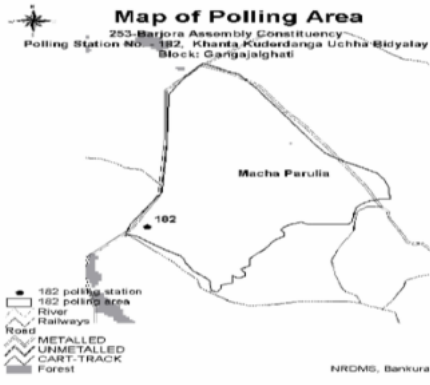

Nazri Naksha