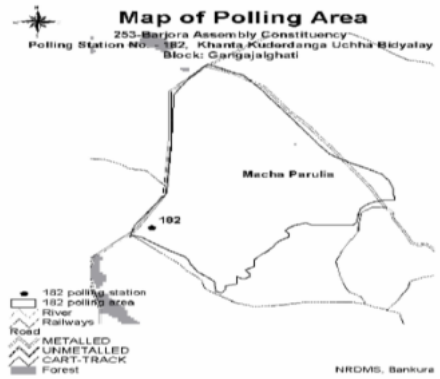

Key MAP View