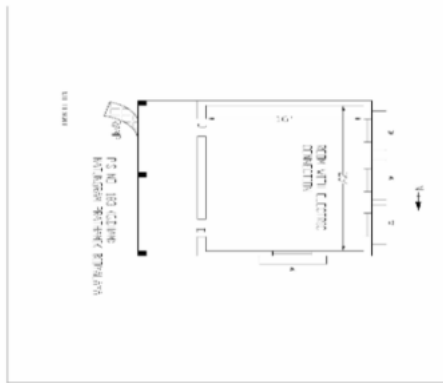

নির্বাচক নিবন্ধন আধিকারিকের স্বাক্ষর

Nazri Naksha

Google Map View

Polling Station Building Front View

Polling Station Front View

Cad View

Key MAP View

1 নাম : শুভজিৎ কুন্ডু পিতার নাম: সাক্ষীগোপাল কুন্ডু বাড়ির নং : এন0017 বয়স : 22 লিঙ্গ : পুরুষ	IJO2321123 ফটো উপলব্ধ	2 নাম : প্রিয়া ভূই (কুণ্ড) স্বামীর নাম: রাকেশ কুণ্ড বাড়ির নং : n0018 বয়স : 24 লিঙ্গ : মহিলা	IJO2161453 ফটো উপলব্ধ	3 নাম : মুকুল মাজী স্বামীর নাম: সৌমেন কুণ্ড বাড়ির নং : এন0018 বয়স : 34 লিঙ্গ : মহিলা	IJO1261205 ফটো উপলব্ধ
4 নাম : নিমাই কুণ্ড পিতার নাম: রবীন্দ্র কুণ্ড বাড়ির নং : n0017 বয়স : 42 লিঙ্গ : পুরুষ	FRL2215515 ফটো উপলব্ধ	5 নাম : সূতপা কুণ্ড পিতার নাম: দয়াময় কুণ্ড বাড়ির নং : n0019 বয়স : 24 লিঙ্গ : মহিলা	IJO2161289 ফটো উপলব্ধ	6 নাম : অভিজিৎ কুণ্ড পিতার নাম: জয়দেব কুণ্ড বাড়ির নং : এন0021 বয়স : 25 লিঙ্গ : পুরুষ	IJO2032928 ফটো উপলব্ধ
7 নাম : বনশ্রী কুণ্ড পিতার নাম: ভগীরথ পাত্র বাড়ির নং : এন0021 বয়স : 27 লিঙ্গ : মহিলা	IJO1902444 ফটো উপলব্ধ	8 নাম : কম্পনা কুন্ড স্বামীর নাম: রোহিত কুন্ড বাড়ির নং : n0018 বয়স : 59 লিঙ্গ : মহিলা	IJO2346468 ফটো উপলব্ধ	9 নাম : কৌশিক কুণ্ড পিতার নাম: দয়াময় কুণ্ড বাড়ির নং : এন0019 বয়স : 21 লিঙ্গ : পুরুষ	IJO2372787 ফটো উপলব্ধ
10 নাম : আকাশ কুণ্ড পিতার নাম: সাক্ষী গোপাল কুন্ড বাড়ির নং : এন0017 বয়স : 21 লিঙ্গ : পুরুষ	IJO2372951 ফটো উপলব্ধ	11 নাম : চণ্ডীচরন কুন্ড পিতার নাম: মুগাক কুন্ড বাড়ির নং : n0019 বয়স : 31 লিঙ্গ : পুরুষ	IJO1545136 ফটো উপলব্ধ	12 নাম : চন্দনা কুন্ড স্বামীর নাম: সহদেব কুন্ড বাড়ির নং : n0021 বয়স : 32 লিঙ্গ : মহিলা	IJO1545250 ফটো উপলব্ধ
13 নাম : সহদেব কুন্ড পিতার নাম: বাসুদেব কুন্ড বাড়ির নং : n0021 বয়স : 39 লিঙ্গ : পুরুষ	FRL2954360 ফটো উপলব্ধ	14 নাম : ঝুমা কুন্ড স্বামীর নাম: বুদ্ধদেব কুন্ড বাড়ির নং : n0021 বয়স : 39 লিঙ্গ : মহিলা	FRL2788362 ফটো উপলব্ধ	15 নাম : বুদ্ধদেব কুন্ড পিতার নাম: বাসুদেব কুন্ড বাড়ির নং : n0021 বয়স : 43 লিঙ্গ : পুরুষ	FRL2329159 ফটো উপলব্ধ
16 নাম : বিবেক কুন্ড পিতার নাম: জয়দেব কুন্ড বাড়ির নং : n0021 বয়স : 30 লিঙ্গ : পুরুষ	IJO1652205 ফটো উপলব্ধ	17 নাম : কম্পনা কুন্ড স্বামীর নাম: জয়দেব কুন্ড বাড়ির নং : n0021 বয়স : 49 লিঙ্গ : মহিলা	WB/37/250/129270 ফটো উপলব্ধ	18 নাম : জয়দেব কুন্ড পিতার নাম: বাসুদেব কুন্ড বাড়ির নং : n0021 বয়স : 53 লিঙ্গ : পুরুষ	WB/37/250/129062 ফটো উপলব্ধ
19 নাম : বাসুদেব কুন্ড পিতার নাম: মোতীলাল কুন্ড বাড়ির নং : n0021 বয়স : 79 লিঙ্গ : পুরুষ	FRL2787752 ফটো উপলব্ধ	20 নাম : কিরণ কুণ্ড পিতার নাম: বুদ্ধদেব কুণ্ড বাড়ির নং : এন0021 বয়স : 20 লিঙ্গ : পুরুষ	IJO2485670 ফটো উপলব্ধ	21 নাম : শর্কণী কুণ্ড স্বামীর নাম: যাদব কুণ্ড বাড়ির নং : n0020 বয়স : 42 লিঙ্গ : মহিলা	FRL2329118 ফটো উপলব্ধ
22 নাম : জ্যোৎস্না কুন্ড স্বামীর নাম: সুদেব কুন্ড বাড়ির নং : n0020 বয়স : 40 লিঙ্গ : মহিলা	FRL2661221 ফটো উপলব্ধ	23 নাম : সুদেব কুন্ড পিতার নাম: মহাদেব কুন্ড বাড়ির নং : n0020 বয়স : 53 লিঙ্গ : পুরুষ	WB/37/250/129303 ফটো উপলব্ধ	24 নাম : যাদব চন্দ্র কুন্ড পিতার নাম: মহাদেব কুন্ড বাড়ির নং : n0020 বয়স : 60 লিঙ্গ : পুরুষ	WB/37/250/129301 ফটো উপলব্ধ
25 নাম : আলপনা কুণ্ড স্বামীর নাম: দয়াময় কুণ্ড বাড়ির নং : n0019 বয়স : 48 লিঙ্গ : মহিলা	FRL2787737 ফটো উপলব্ধ	26 নাম : দয়াময় কুন্ড পিতার নাম: গগন কুন্ড বাড়ির নং : n0019 বয়স : 60 লিঙ্গ : পুরুষ	WB/37/250/129259 ফটো উপলব্ধ	27 নাম : দীপা কুন্ড (ভূই) স্বামীর নাম: নিমাই কুন্ড বাড়ির নং : n0017 বয়স : 30 লিঙ্গ : মহিলা	IJO1652197 ফটো উপলব্ধ
28 নাম : জ্যোৎস্না গরাই স্বামীর নাম: লক্ষীকান্ত গরাই বাড়ির নং : n0018 বয়স : 59 লিঙ্গ : মহিলা	WB/37/250/129430 ফটো উপলব্ধ	29 নাম : বাপী গরাই মায়ের নাম: জ্যোৎস্না গরাই বাড়ির নং : n0018 বয়স : 34 লিঙ্গ : পুরুষ	IJO1268572 ফটো উপলব্ধ	30 নাম : মুগাক কুন্ড পিতার নাম: গগন কুন্ড বাড়ির নং : n0019 বয়স : 65 লিঙ্গ : পুরুষ	WB/37/250/129213 ফটো উপলব্ধ