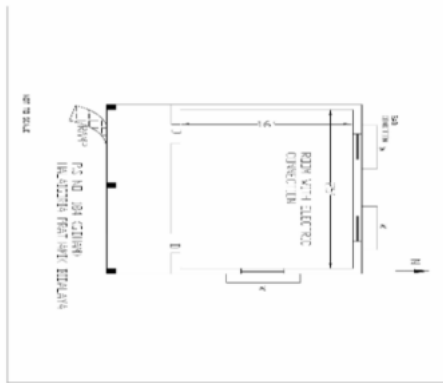

Cad View

Key MAP View