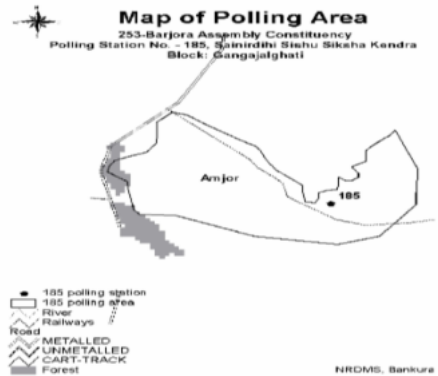

নির্বাচক নিবন্ধন আধিকারিকের স্বাক্ষর

Nazri Naksha

Google Map View

Polling Station Building Front View

Polling Station Front View

Cad View

Key MAP View

বিধানসভা নির্বাচনক্ষেত্রের নং, নাম : 253-বড়জোড়া
ভাগ নং, নাম : 1-সাইনিরডিহী, পোঃ-বিহারজুড়িয়া