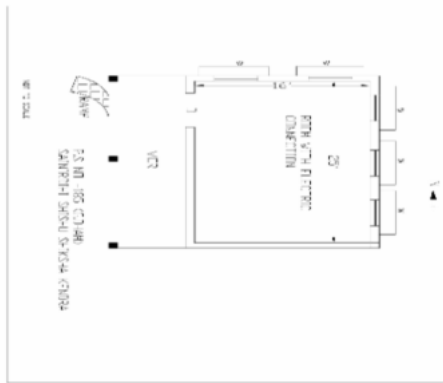

নির্বাচক নিবন্ধন আধিকারিকের স্বাক্ষর

Nazri Naksha

Google Map View

Polling Station Building Front View

Polling Station Front View

Cad View

Key MAP View

বিধানসভা নির্বাচনক্ষেত্রের নং, নাম : 253-বড়জোড়া
ভাগ নং, নাম : 1-সাইনিরডিহী, পোঃ-বিহারজুড়িয়া