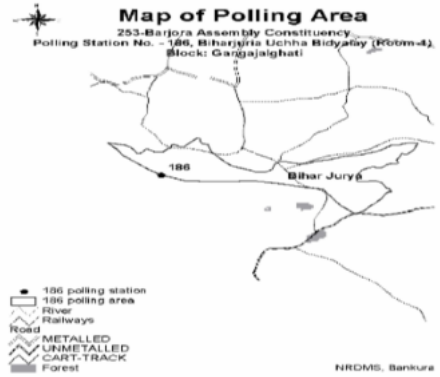

নির্বাচক নিবন্ধন আধিকারিকের স্বাক্ষর

Nazri Naksha

Google Map View

Polling Station Building Front View

Polling Station Front View

Cad View

Key MAP View

বিধানসভা নির্বাচনক্ষেত্রের নং, নাম : 253-বড়জোড়া
ভাগ নং, নাম : 1-বিহারজুড়িয়া, পোঃ-বিহারজুড়িয়া