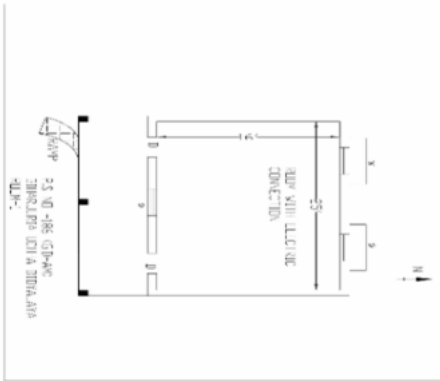

নির্বাচক নিবন্ধন আধিকারিকের স্বাক্ষর

Nazri Naksha

Google Map View

Polling Station Building Front View

Polling Station Front View

Cad View

Key MAP View

বিধানসভা নির্বাচনক্ষেত্রের নং, নাম : 253-বড়জোড়া
ভাগ নং, নাম : 1-বিহারজুড়িয়া, পোঃ-বিহারজুড়িয়া