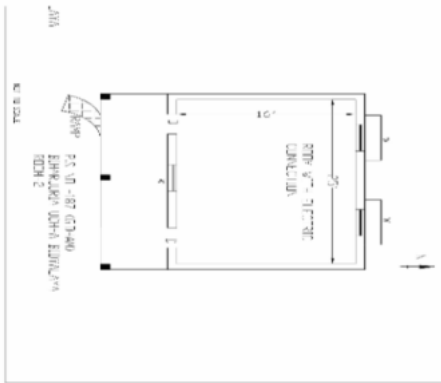

নির্বাচক নিবন্ধন আধিকারিকের স্বাক্ষর

Nazri Naksha

Google Map View

Polling Station Building Front View

Polling Station Front View

Cad View

Key MAP View

1 নাম : মানিক কুন্ডু পিতার নাম: প্রব কুন্ডু বাড়ির নং : n0027 বয়স : 73 লিঙ্গ : পুরুষ ফটো উপলব্ধ	FRL2348423	2 নাম : শান্তনু কুন্ডু পিতার নাম: মানিক কুন্ডু বাড়ির নং : n0027 বয়স : 50 লিঙ্গ : পুরুষ ফটো উপলব্ধ	WB/37/250/165151	3 নাম : রাহুল কুন্ডু পিতার নাম: শান্তনু কুন্ডু বাড়ির নং : n0027 বয়স : 27 লিঙ্গ : পুরুষ ফটো উপলব্ধ	IJO1903418
4 নাম : মনিষা কুণ্ডু স্বামীর নাম: শান্তনু কুণ্ডু বাড়ির নং : n0027 বয়স : 46 লিঙ্গ : মহিলা ফটো উপলব্ধ	FRL2348449	5 নাম : মিনাক্ষী কুণ্ডু পিতার নাম: শান্তনু কুণ্ডু বাড়ির নং : এন0027 বয়স : 23 লিঙ্গ : মহিলা ফটো উপলব্ধ	IJO2244648	6 নাম : অতনু কুন্ডু পিতার নাম: মানিক কুন্ডু বাড়ির নং : n0027 বয়স : 42 লিঙ্গ : পুরুষ ফটো উপলব্ধ	FRL2348431
7 নাম : শিবদাস কুস্তকার পিতার নাম: সন্তোষ কুস্তকার বাড়ির নং : n0061 বয়স : 48 লিঙ্গ : পুরুষ ফটো উপলব্ধ	FRL1914597	8 নাম : বর্নালী কুন্ডু স্বামীর নাম: অতনু কুন্ডু বাড়ির নং : n0059 বয়স : 34 লিঙ্গ : মহিলা ফটো উপলব্ধ	IJO1362474	9 নাম : মঞ্জু কুস্তকার স্বামীর নাম: চিত্তাহরণ কুস্তকার বাড়ির নং : n0059 বয়স : 42 লিঙ্গ : মহিলা ফটো উপলব্ধ	FRL1915412
10 নাম : চিত্তাহরণ কুস্তকার পিতার নাম: লালমোহন কুস্তকার বাড়ির নং : n0059 বয়স : 50 লিঙ্গ : পুরুষ ফটো উপলব্ধ	WB/37/250/165122	11 নাম : পূজা কুস্তকার স্বামীর নাম: ধনঞ্জয় কুস্তকার বাড়ির নং : n0062 বয়স : 27 লিঙ্গ : মহিলা ফটো উপলব্ধ	IJO1903426	12 নাম : সূর্য কুস্তকার পিতার নাম: চিত্তাহরণ কুস্তকার বাড়ির নং : এন0059 বয়স : 21 লিঙ্গ : পুরুষ ফটো উপলব্ধ	IJO2376002
13 নাম : মীরা কুস্তকার স্বামীর নাম: ধীরেন কুস্তকার বাড়ির নং : n0060 বয়স : 63 লিঙ্গ : মহিলা ফটো উপলব্ধ	WB/37/250/165345	14 নাম : হীরামতী কুস্তকার স্বামীর নাম: সন্তোষ কুস্তকার বাড়ির নং : n0061 বয়স : 69 লিঙ্গ : মহিলা ফটো উপলব্ধ	WB/37/250/165254	15 নাম : পূর্ণিমা কুস্তকার স্বামীর নাম: শিবদাস কুস্তকার বাড়ির নং : n0061 বয়স : 41 লিঙ্গ : মহিলা ফটো উপলব্ধ	IJO1653518
16 নাম : রাখী কুস্তকার পিতার নাম: শিবদাস কুস্তকার বাড়ির নং : এন0061 বয়স : 20 লিঙ্গ : মহিলা ফটো উপলব্ধ	IJO2435360	17 নাম : সন্ধ্যা কুস্তকার স্বামীর নাম: সুবল কুস্তকার বাড়ির নং : n0062 বয়স : 58 লিঙ্গ : মহিলা ফটো উপলব্ধ	WB/37/250/165253	18 নাম : ধনঞ্জয় কুস্তকার পিতার নাম: সুবল কুস্তকার বাড়ির নং : n0062 বয়স : 40 লিঙ্গ : পুরুষ ফটো উপলব্ধ	FRL2351625
19 নাম : রণজীত কুমার বটব্যাল পিতার নাম: নারায়ণ চন্দ্র বটব্যাল বাড়ির নং : n0058 বয়স : 64 লিঙ্গ : পুরুষ ফটো উপলব্ধ	IJO2115178	20 নাম : মঞ্জু বটব্যাল স্বামীর নাম: রঞ্জিত বটব্যাল বাড়ির নং : n0058 বয়স : 61 লিঙ্গ : মহিলা ফটো উপলব্ধ	WB/37/250/165065	21 নাম : অজিত বটব্যাল পিতার নাম: নারায়ণচন্দ্র বটব্যাল বাড়ির নং : n0058 বয়স : 51 লিঙ্গ : পুরুষ ফটো উপলব্ধ	WB/37/250/165082
22 নাম : মিলন বটব্যাল পিতার নাম: রঞ্জিত বটব্যাল বাড়ির নং : n0058 বয়স : 37 লিঙ্গ : পুরুষ ফটো উপলব্ধ	FRL3042702	23 নাম : কবিতা কালিন্দী স্বামীর নাম: সঞ্জয় কালিন্দী বাড়ির নং : এন0078 বয়স : 24 লিঙ্গ : মহিলা ফটো উপলব্ধ	IJO2245181	24 নাম : টিয়া কালিন্দী স্বামীর নাম: সুবল কালিন্দী বাড়ির নং : n0183 বয়স : 46 লিঙ্গ : মহিলা ফটো উপলব্ধ	FRL2351526
25 নাম : সঞ্জয় কালিন্দী পিতার নাম: সুনীল কালিন্দী বাড়ির নং : এন0078 বয়স : 23 লিঙ্গ : পুরুষ ফটো উপলব্ধ	IJO2244697	26 নাম : রোহিত কালিন্দী পিতার নাম: সুনীল কালিন্দী বাড়ির নং : n0078 বয়স : 27 লিঙ্গ : পুরুষ ফটো উপলব্ধ	IJO1903459	27 নাম : উত্তম কালিন্দী পিতার নাম: প্রবোধ কালিন্দী বাড়ির নং : n0001 বয়স : 38 লিঙ্গ : পুরুষ ফটো উপলব্ধ	IJO1437227
28 নাম : তুলসী কালিন্দী স্বামীর নাম: কানাই কালিন্দী বাড়ির নং : n0078 বয়স : 78 লিঙ্গ : মহিলা ফটো উপলব্ধ	WB/37/250/165343	29 নাম : মঙ্গল কালিন্দী স্বামীর নাম: তুলসী কালিন্দী বাড়ির নং : n0078 বয়স : 45 লিঙ্গ : পুরুষ ফটো উপলব্ধ	IJO1177880	30 নাম : ছবি কালিন্দী স্বামীর নাম: রঞ্জিত কালিন্দী বাড়ির নং : n0078 বয়স : 55 লিঙ্গ : মহিলা ফটো উপলব্ধ	WB/37/250/165195