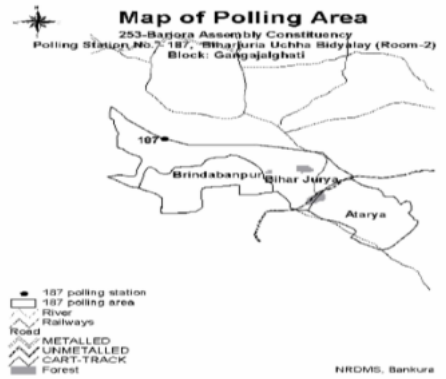

Key MAP View