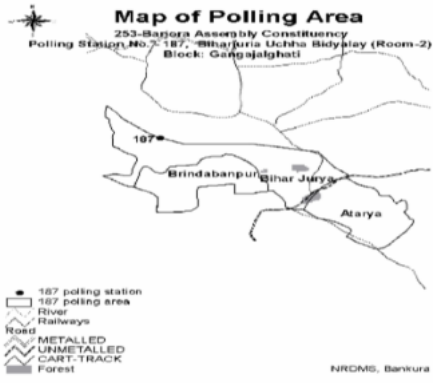

Nazri Naksha