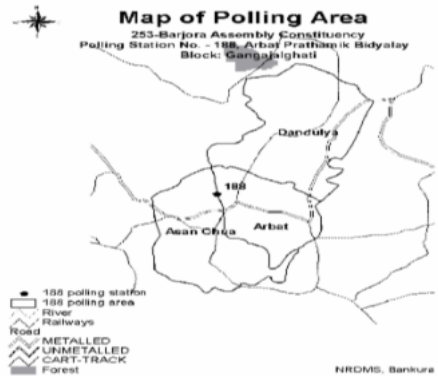

Cad View

Key MAP View