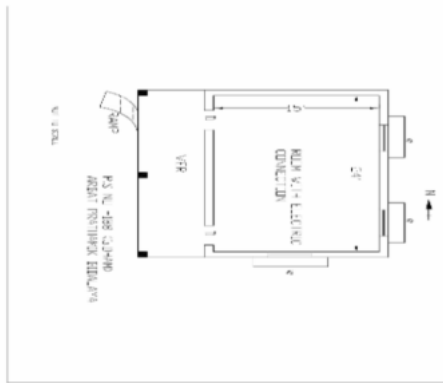

Cad View

Key MAP View