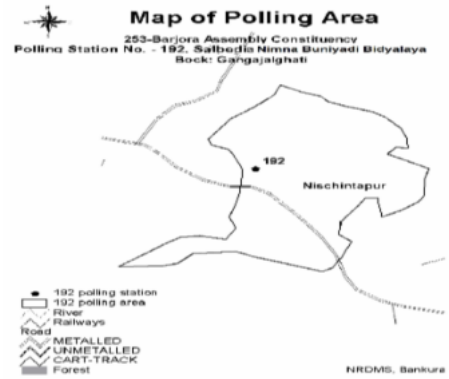

Key MAP View