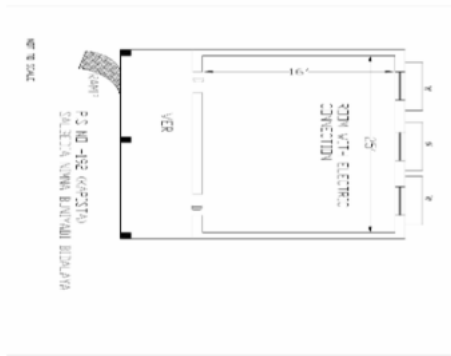

নির্বাচক নিবন্ধন আধিকারিকের স্বাক্ষর

Nazri Naksha

Google Map View

Polling Station Building Front View

Polling Station Front View

Cad View

Key MAP View

1 নাম : সুরত আচার্য পিতার নাম: সাধন চন্দ্র আচার্য বাড়ির নং : n0002 বয়স : 35 লিঙ্গ : পুরুষ	IJO1272004 ফটো উপলব্ধ	2 নাম : মিনতি আচার্য স্বামীর নাম: সাধন আচার্য বাড়ির নং : n0002 বয়স : 59 লিঙ্গ : মহিলা	WB/37/250/060480 ফটো উপলব্ধ	3 নাম : সাধন আচার্য পিতার নাম: হরিপদ আচার্য বাড়ির নং : n0002 বয়স : 67 লিঙ্গ : পুরুষ	WB/37/250/060320 ফটো উপলব্ধ
4 নাম : ক্ষমা আচার্য স্বামীর নাম: বাসুদেব আচার্য বাড়ির নং : n0001 বয়স : 43 লিঙ্গ : মহিলা	FRL2280907 ফটো উপলব্ধ	5 নাম : রাখী মণ্ডল স্বামীর নাম: অভিজিৎ আচার্য বাড়ির নং : n0001 বয়স : 34 লিঙ্গ : মহিলা	IJO1844323 ফটো উপলব্ধ	6 নাম : সুমন আচার্য পিতার নাম: জয়দেব আচার্য বাড়ির নং : n0002 বয়স : 29 লিঙ্গ : পুরুষ	IJO1744002 ফটো উপলব্ধ
7 নাম : কল্যাণী আচার্য স্বামীর নাম: জয়দেব আচার্য বাড়ির নং : n0002 বয়স : 57 লিঙ্গ : মহিলা	IJO2182657 ফটো উপলব্ধ	8 নাম : জয়দেব আচার্য পিতার নাম: হরিপদ আচার্য বাড়ির নং : n0002 বয়স : 62 লিঙ্গ : পুরুষ	IJO2179919 ফটো উপলব্ধ	9 নাম : বাসুদেব আচার্য পিতার নাম: পশুপতি আচার্য বাড়ির নং : n0001 বয়স : 54 লিঙ্গ : পুরুষ	WB/37/250/060334 ফটো উপলব্ধ
10 নাম : মনোজ কুমার আচার্য পিতার নাম: পশুপতি আচার্য বাড়ির নং : n0001 বয়স : 52 লিঙ্গ : পুরুষ	IJO2410512 ফটো উপলব্ধ	11 নাম : অভিজিৎ আচার্য পিতার নাম: নারায়ন আচার্য বাড়ির নং : n0001 বয়স : 41 লিঙ্গ : পুরুষ	FRL2280899 ফটো উপলব্ধ	12 নাম : তুষ্টি আচার্য স্বামীর নাম: নারান আচার্য বাড়ির নং : n0001 বয়স : 61 লিঙ্গ : মহিলা	IJO2410553 ফটো উপলব্ধ
13 নাম : শুভাশীষ কর পিতার নাম: বিষ্ণুপদ কর বাড়ির নং : n0003 বয়স : 48 লিঙ্গ : পুরুষ	FRL2756914 ফটো উপলব্ধ	14 নাম : দেবশীষ কর পিতার নাম: বিষ্ণুপদ কর বাড়ির নং : n0003 বয়স : 53 লিঙ্গ : পুরুষ	WB/37/250/060216 ফটো উপলব্ধ	15 নাম : উমারানী কর স্বামীর নাম: বিষ্ণুপদ কর বাড়ির নং : n0003 বয়স : 71 লিঙ্গ : মহিলা	WB/37/250/060275 ফটো উপলব্ধ
16 নাম : ময়না কর (দে) স্বামীর নাম: দেবশীষ কর বাড়ির নং : n0003 বয়স : 39 লিঙ্গ : মহিলা	FRL2948610 ফটো উপলব্ধ	17 নাম : তুষ্টি পাল(কর) স্বামীর নাম: শুভাশীষ কর বাড়ির নং : n0003 বয়স : 36 লিঙ্গ : মহিলা	IJO0744763 ফটো উপলব্ধ	18 নাম : রাজেশ কর্মকার পিতার নাম: কাশিনাথ কর্মকার বাড়ির নং : n0006 বয়স : 43 লিঙ্গ : পুরুষ	FRL1842483 ফটো উপলব্ধ
19 নাম : আলোক কুমার কর্মকার পিতার নাম: কাশিনাথ কর্মকার বাড়ির নং : n0006 বয়স : 54 লিঙ্গ : পুরুষ	WB/37/250/060123 ফটো উপলব্ধ	20 নাম : কৌশিক কর্মকার পিতার নাম: ভূতনাথ কর্মকার বাড়ির নং : n0005 বয়স : 38 লিঙ্গ : পুরুষ	FRL2948586 ফটো উপলব্ধ	21 নাম : মিতা কর্মকার স্বামীর নাম: বাপি কর্মকার বাড়ির নং : n0004 বয়স : 30 লিঙ্গ : মহিলা	IJO1744150 ফটো উপলব্ধ
22 নাম : সোনালী কর্মকার স্বামীর নাম: তুলসী দাস কর্মকার বাড়ির নং : n0004 বয়স : 41 লিঙ্গ : মহিলা	FRL2284016 ফটো উপলব্ধ	23 নাম : বাপী কর্মকার পিতার নাম: বৈদ্যনাথ কর্মকার বাড়ির নং : n0004 বয়স : 44 লিঙ্গ : পুরুষ	FRL1842731 ফটো উপলব্ধ	24 নাম : তুলসী দাস কর্মকার পিতার নাম: বৈদ্যনাথ কর্মকার বাড়ির নং : n0004 বয়স : 47 লিঙ্গ : পুরুষ	IJO2429181 ফটো উপলব্ধ
25 নাম : রেবা কর্মকার স্বামীর নাম: বৈদ্যনাথ কর্মকার বাড়ির নং : n0004 বয়স : 69 লিঙ্গ : মহিলা	WB/37/250/060367 ফটো উপলব্ধ	26 নাম : আল্পনা কাইতি (কর্মকার) স্বামীর নাম: অভয় কর্মকার বাড়ির নং : n0011 বয়স : 39 লিঙ্গ : মহিলা	IJO1438605 ফটো উপলব্ধ	27 নাম : মিলন কর্মকার স্বামীর নাম: শুকদেব কর্মকার বাড়ির নং : এন0011 বয়স : 66 লিঙ্গ : মহিলা	IJO2092898 ফটো উপলব্ধ
28 নাম : শুকদেব কর্মকার পিতার নাম: ত্রিলোচন কর্মকার বাড়ির নং : এন0011 বয়স : 73 লিঙ্গ : পুরুষ	IJO2092906 ফটো উপলব্ধ	29 নাম : চম্পা স্বামীর নাম: মধুসূদন নন্দী বাড়ির নং : এন001 বয়স : 35 লিঙ্গ : মহিলা	UNU1080019 ফটো উপলব্ধ	30 নাম : সুরেশ কর্মকার পিতার নাম: জয়দেব কর্মকার বাড়ির নং : n0010 বয়স : 39 লিঙ্গ : পুরুষ	FRL2656734 ফটো উপলব্ধ