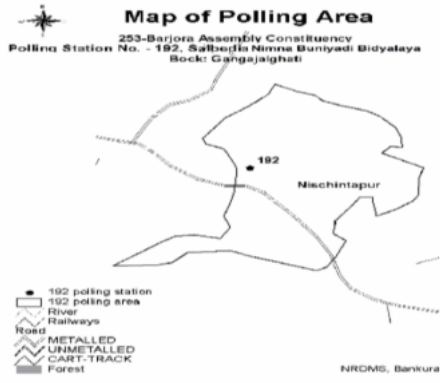

Nazri Naksha