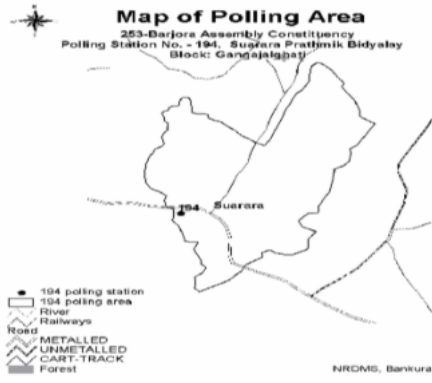

Nazri Naksha