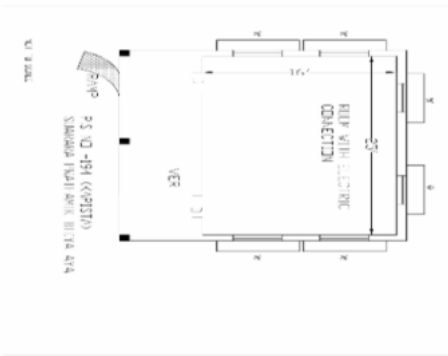

নির্বাচক নিবন্ধন আধিকারিকের স্বাক্ষর

Nazri Naksha

Google Map View

Polling Station Building Front View

Polling Station Front View

Cad View

Key MAP View

1	IJO1972611
নাম : পূর্ণিমা ব্যানার্জী স্বামীর নাম: নবীন ব্যানার্জী বাড়ির নং : n0020 বয়স : 28 লিঙ্গ : মহিলা	ফটো উপলব্ধ