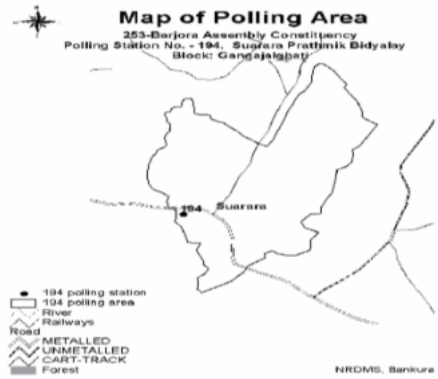

নির্বাচক নিবন্ধন আধিকারিকের স্বাক্ষর

Nazri Naksha

Google Map View

Polling Station Building Front View

Polling Station Front View

Cad View

Key MAP View

1	IJO1972611
নাম : পূর্ণিমা ব্যানার্জী স্বামীর নাম: নবীন ব্যানার্জী বাড়ির নং : n0020 বয়স : 28 লিঙ্গ : মহিলা	ফটো উপলব্ধ