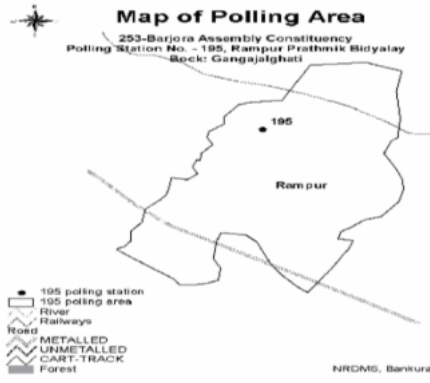

Nazri Naksha