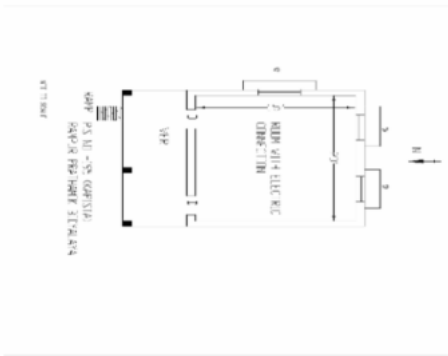

নির্বাচক নিবন্ধন আধিকারিকের স্বাক্ষর

Nazri Naksha

Google Map View

Polling Station Building Front View

Polling Station Front View

Cad View

Key MAP View

1 নাম : বিমল রায় পিতার নাম: বাদল রায় বাড়ির নং : n0089 বয়স : 72 লিঙ্গ : পুরুষ ফটো উপলব্ধ	IJO2333870	2 নাম : শান্তিময়ী রায় স্বামীর নাম: বিমল রায় বাড়ির নং : n0089 বয়স : 66 লিঙ্গ : মহিলা ফটো উপলব্ধ	WB/37/250/222310	3 নাম : দেবাশিস রায় পিতার নাম: বিমল রায় বাড়ির নং : n0089 বয়স : 43 লিঙ্গ : পুরুষ ফটো উপলব্ধ	FRL2386027
4 নাম : অপর্ণা রায় পিতার নাম: বিমল রায় বাড়ির নং : n0089 বয়স : 32 লিঙ্গ : মহিলা ফটো উপলব্ধ	IJO1655620	5 নাম : অমল রায় পিতার নাম: বাদল রায় বাড়ির নং : n0089 বয়স : 59 লিঙ্গ : পুরুষ ফটো উপলব্ধ	WB/37/250/222307	6 নাম : নমিতা রায় স্বামীর নাম: অমল রায় বাড়ির নং : n0089 বয়স : 53 লিঙ্গ : মহিলা ফটো উপলব্ধ	WB/37/250/222359
7 নাম : সুভাশীষ রায় পিতার নাম: অমল রায় বাড়ির নং : n0089 বয়স : 32 লিঙ্গ : পুরুষ ফটো উপলব্ধ	IJO1655513	8 নাম : সন্ধ্যা রায় স্বামীর নাম: শ্যামল রায় বাড়ির নং : n0089 বয়স : 60 লিঙ্গ : মহিলা ফটো উপলব্ধ	WB/37/250/222308	9 নাম : প্রশান্ত রায় পিতার নাম: শ্যামল রায় বাড়ির নং : n0089 বয়স : 43 লিঙ্গ : পুরুষ ফটো উপলব্ধ	FRL2386035
10 নাম : সুশান্ত রায় পিতার নাম: শ্যামল রায় বাড়ির নং : n0089 বয়স : 38 লিঙ্গ : পুরুষ ফটো উপলব্ধ	IJO0757377	11 নাম : পুতুল রায় স্বামীর নাম: গণেশ রায় বাড়ির নং : n0089 বয়স : 41 লিঙ্গ : মহিলা ফটো উপলব্ধ	FRL2386043	12 নাম : জয়ন্ত রায় পিতার নাম: অমল রায় বাড়ির নং : এন0089 বয়স : 25 লিঙ্গ : পুরুষ ফটো উপলব্ধ	IJO2022051
13 নাম : রীতা রায় স্বামীর নাম: দেবশীষ রায় বাড়ির নং : n0089 বয়স : 36 লিঙ্গ : মহিলা ফটো উপলব্ধ	IJO1272996	14 নাম : রেবা রায় স্বামীর নাম: সুশান্ত রায় বাড়ির নং : n0089 বয়স : 28 লিঙ্গ : মহিলা ফটো উপলব্ধ	IJO1818269	15 নাম : সন্ধ্যা কুণ্ডু স্বামীর নাম: বদন কুণ্ডু বাড়ির নং : n0075 বয়স : 77 লিঙ্গ : মহিলা ফটো উপলব্ধ	IJO1273085
16 নাম : ইতু কুন্ডু স্বামীর নাম: উজ্জল কুন্ডু বাড়ির নং : n0074 বয়স : 33 লিঙ্গ : মহিলা ফটো উপলব্ধ	IJO1818277	17 নাম : রীতা কুন্ডু স্বামীর নাম: অচিন্ত কুন্ডু বাড়ির নং : n0075 বয়স : 38 লিঙ্গ : মহিলা ফটো উপলব্ধ	IJO0754531	18 নাম : সন্ধ্যা কুণ্ডু স্বামীর নাম: বিশ্বনাথ কুণ্ডু বাড়ির নং : n0074 বয়স : 58 লিঙ্গ : মহিলা ফটো উপলব্ধ	WB/37/250/222040
19 নাম : উজ্জল কুন্ডু পিতার নাম: বিশ্বনাথ কুন্ডু বাড়ির নং : n0074 বয়স : 32 লিঙ্গ : পুরুষ ফটো উপলব্ধ	IJO1438852	20 নাম : বিশ্বনাথ কুন্ডু পিতার নাম: বাটল কুন্ডু বাড়ির নং : n0074 বয়স : 62 লিঙ্গ : পুরুষ ফটো উপলব্ধ	WB/37/250/222008	21 নাম : বুনী কুণ্ডু স্বামীর নাম: হারাধন কুণ্ডু বাড়ির নং : n0047 বয়স : 46 লিঙ্গ : মহিলা ফটো উপলব্ধ	FRL1948413
22 নাম : হারাধন কুন্ডু পিতার নাম: বলরাম কুন্ডু বাড়ির নং : n0047 বয়স : 53 লিঙ্গ : পুরুষ ফটো উপলব্ধ	WB/37/250/222389	23 নাম : সুশান্ত কুন্ডু পিতার নাম: শ্যামাপদ কুন্ডু বাড়ির নং : n0047 বয়স : 33 লিঙ্গ : পুরুষ ফটো উপলব্ধ	IJO1438811	24 নাম : প্রশান্ত কুন্ডু পিতার নাম: শ্যামাপদ কুন্ডু বাড়ির নং : এন0047 বয়স : 42 লিঙ্গ : পুরুষ ফটো উপলব্ধ	FRL1948405
25 নাম : কল্যাণী কুন্ডু স্বামীর নাম: শ্যামাপদ কুন্ডু বাড়ির নং : n0047 বয়স : 61 লিঙ্গ : মহিলা ফটো উপলব্ধ	WB/37/250/222326	26 নাম : জয়ন্ত কুন্ডু পিতার নাম: হারাধন কুন্ডু বাড়ির নং : n0047 বয়স : 27 লিঙ্গ : পুরুষ ফটো উপলব্ধ	IJO1904762	27 নাম : অচিন্ত কুন্ডু পিতার নাম: বদন কুন্ডু বাড়ির নং : n0075 বয়স : 43 লিঙ্গ : পুরুষ ফটো উপলব্ধ	FRL2385094
28 নাম : শ্যামাপদ কুন্ডু পিতার নাম: বলরাম কুন্ডু বাড়ির নং : n0047 বয়স : 65 লিঙ্গ : পুরুষ ফটো উপলব্ধ	IJO2346690	29 নাম : মান্দু কুন্ডু স্বামীর নাম: প্রশান্ত কুণ্ডু বাড়ির নং : এন0047 বয়স : 32 লিঙ্গ : মহিলা ফটো উপলব্ধ	IJO1667336	# 30 নাম : গৌতম গরাই পিতার নাম: বলরাম গরাই বাড়ির নং : n0068 বয়স : 45 লিঙ্গ : পুরুষ ফটো উপলব্ধ	FRL2819415