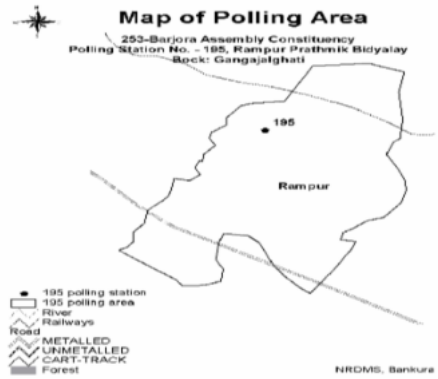

Key MAP View