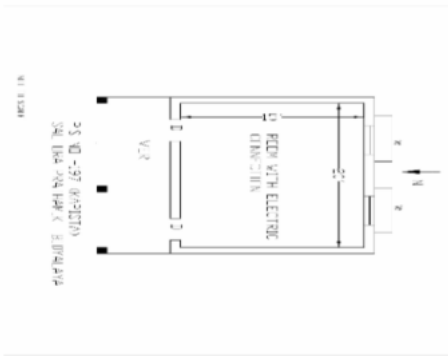

নির্বাচক নিবন্ধন আধিকারিকের স্বাক্ষর

Nazri Naksha

Google Map View

Polling Station Building Front View

Polling Station Front View

Cad View

Key MAP View

1 নাম : বুলারানী গরাই স্বামীর নাম: নিরঞ্জন গরাই বাড়ির নং : n0101 বয়স : 56 লিঙ্গ : মহিলা ফটো উপলব্ধ	WB/37/250/210336	2 নাম : মনিমালা গরাই স্বামীর নাম: স্বপন গরাই বাড়ির নং : n0101 বয়স : 44 লিঙ্গ : মহিলা ফটো উপলব্ধ	IJO1365881	3 নাম : সুধাময় গরাই পিতার নাম: বাদল গরাই বাড়ির নং : n0101 বয়স : 53 লিঙ্গ : পুরুষ ফটো উপলব্ধ	WB/37/250/210375
4 নাম : দুলালী গরাই স্বামীর নাম: সুধাময় গরাই বাড়ির নং : n0101 বয়স : 46 লিঙ্গ : মহিলা ফটো উপলব্ধ	IJO1366574	5 নাম : উজ্জল গরাই পিতার নাম: বাদল গরাই বাড়ির নং : n0101 বয়স : 51 লিঙ্গ : পুরুষ ফটো উপলব্ধ	WB/37/250/210267	6 নাম : নমিতা গরাই স্বামীর নাম: উজ্জল গরাই বাড়ির নং : n0101 বয়স : 35 লিঙ্গ : মহিলা ফটো উপলব্ধ	IJO1365899
7 নাম : অভিজিৎ গরাই পিতার নাম: স্বপন গরাই বাড়ির নং : এন0001 বয়স : 26 লিঙ্গ : পুরুষ ফটো উপলব্ধ	IJO1970607	8 নাম : স্বপন গরাই পিতার নাম: বাদল গরাই বাড়ির নং : n0101 বয়স : 55 লিঙ্গ : পুরুষ ফটো উপলব্ধ	FRL2817146	9 নাম : কৃষ্ণ গরাই পিতার নাম: নারান গরাই বাড়ির নং : n0078 বয়স : 55 লিঙ্গ : পুরুষ ফটো উপলব্ধ	FRL2817013
10 নাম : সন্ধ্যা গরাই স্বামীর নাম: কৃষ্ণ গরাই বাড়ির নং : n0078 বয়স : 51 লিঙ্গ : মহিলা ফটো উপলব্ধ	WB/37/250/210338	11 নাম : নন্দলাল গরাই পিতার নাম: ধনঞ্জয় গরাই বাড়ির নং : n0080 বয়স : 30 লিঙ্গ : পুরুষ ফটো উপলব্ধ	IJO1656156	12 নাম : ফুলমনি গরাই স্বামীর নাম: কাঞ্চন গরাই বাড়ির নং : n0080 বয়স : 68 লিঙ্গ : মহিলা ফটো উপলব্ধ	FRL0346635
13 নাম : কাঞ্চন গরাই স্বামীর নাম: সুবল গরাই বাড়ির নং : n0081 বয়স : 76 লিঙ্গ : মহিলা ফটো উপলব্ধ	WB/37/250/210378	14 নাম : নিমাই গরাই পিতার নাম: সুবল গরাই বাড়ির নং : n0081 বয়স : 59 লিঙ্গ : পুরুষ ফটো উপলব্ধ	WB/37/250/210344	15 নাম : কম্পনা গরাই স্বামীর নাম: নিমাই গরাই বাড়ির নং : n0081 বয়স : 56 লিঙ্গ : মহিলা ফটো উপলব্ধ	WB/37/250/210379
16 নাম : অদ্বৈত গরাই পিতার নাম: সুবল গরাই বাড়ির নং : n0081 বয়স : 51 লিঙ্গ : পুরুষ ফটো উপলব্ধ	FRL2816940	17 নাম : অশোকা গরাই স্বামীর নাম: ধনঞ্জয় গরাই বাড়ির নং : n0081 বয়স : 53 লিঙ্গ : মহিলা ফটো উপলব্ধ	WB/37/250/210369	18 নাম : ভাদু গরাই স্বামীর নাম: গৌর গরাই বাড়ির নং : n0081 বয়স : 46 লিঙ্গ : মহিলা ফটো উপলব্ধ	FRL2816932
19 নাম : ভক্তরাম গরাই পিতার নাম: সুবল চন্দ্র গরাই বাড়ির নং : n0081 বয়স : 45 লিঙ্গ : পুরুষ ফটো উপলব্ধ	FRL1942341	20 নাম : নমিতা গরাই স্বামীর নাম: অদ্বৈত গরাই বাড়ির নং : n0081 বয়স : 42 লিঙ্গ : মহিলা ফটো উপলব্ধ	FRL2381853	21 নাম : দিলীপ গরাই পিতার নাম: শংকর গরাই বাড়ির নং : n0082 বয়স : 57 লিঙ্গ : পুরুষ ফটো উপলব্ধ	WB/37/250/210374
22 নাম : রেবতী গরাই স্বামীর নাম: দিলীপ গরাই বাড়ির নং : n0082 বয়স : 51 লিঙ্গ : মহিলা ফটো উপলব্ধ	IJO1586205	23 নাম : রোহিত গরাই পিতার নাম: শংকর গরাই বাড়ির নং : n0082 বয়স : 51 লিঙ্গ : পুরুষ ফটো উপলব্ধ	WB/37/250/210325	24 নাম : পূর্ণিমা গরাই স্বামীর নাম: রোহিত গরাই বাড়ির নং : n0082 বয়স : 40 লিঙ্গ : মহিলা ফটো উপলব্ধ	IJO1365865
25 নাম : তাপস গরাই পিতার নাম: রঞ্জিত গরাই বাড়ির নং : n0082 বয়স : 30 লিঙ্গ : পুরুষ ফটো উপলব্ধ	IJO1655968	26 নাম : মায়্যা গরাই স্বামীর নাম: গোপাল গরাই বাড়ির নং : n0083 বয়স : 77 লিঙ্গ : মহিলা ফটো উপলব্ধ	WB/37/250/210371	27 নাম : আন্তিক গরাই পিতার নাম: গোপাল গরাই বাড়ির নং : n0083 বয়স : 59 লিঙ্গ : পুরুষ ফটো উপলব্ধ	WB/37/250/210181
28 নাম : কম্পনা গরাই স্বামীর নাম: আন্তিক গরাই বাড়ির নং : n0083 বয়স : 54 লিঙ্গ : মহিলা ফটো উপলব্ধ	WB/37/250/210376	29 নাম : সুনীল গরাই পিতার নাম: প্রেমানন্দ গরাই বাড়ির নং : n0084 বয়স : 56 লিঙ্গ : পুরুষ ফটো উপলব্ধ	WB/37/250/210343	30 নাম : অলোকা গরাই স্বামীর নাম: সুনীল গরাই বাড়ির নং : n0084 বয়স : 48 লিঙ্গ : মহিলা ফটো উপলব্ধ	IJO1366426