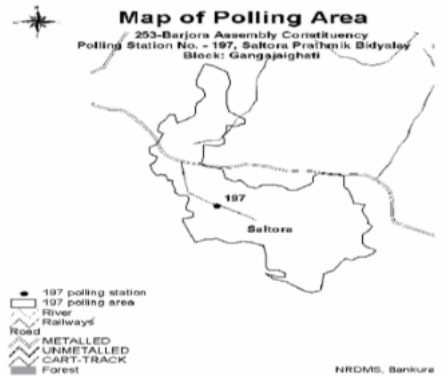

Key MAP View