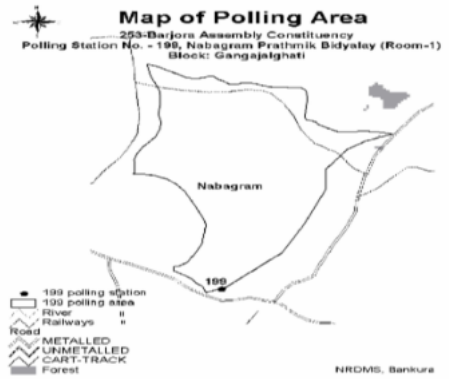

Cad View

Key MAP View