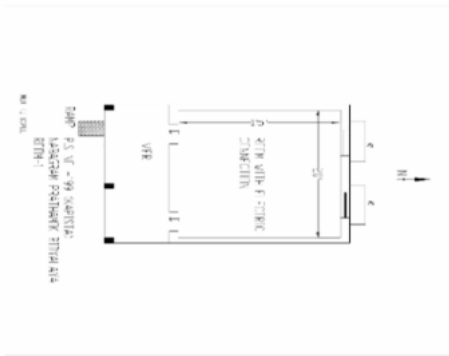

নির্বাচক নিবন্ধন আধিকারিকের স্বাক্ষর

Nazri Naksha

Google Map View

Polling Station Building Front View

Polling Station Front View

Cad View

Key MAP View

1 নাম : চন্দনা কোটাল স্বামীর নাম: বিশ্বনাথ কোটাল বাড়ির নং : n0013 বয়স : 37 লিঙ্গ : মহিলা	IJO1550557	ফটো উপলব্ধ	2 নাম : কর্পূরা কোটাল স্বামীর নাম: ভোলানাথ কোটাল বাড়ির নং : n0014 বয়স : 49 লিঙ্গ : মহিলা	WB/37/250/048335	ফটো উপলব্ধ	3 নাম : রেনুকা কোটাল স্বামীর নাম: নুপুর চন্দ্র কোটাল বাড়ির নং : n0014 বয়স : 48 লিঙ্গ : মহিলা	IJO1367127	ফটো উপলব্ধ
4 নাম : তনয় কোটাল পিতার নাম: নুপুরচন্দ্র কোটাল বাড়ির নং : n0009 বয়স : 35 লিঙ্গ : পুরুষ	IJO1274109	ফটো উপলব্ধ	5 নাম : সৌমেন কোটাল পিতার নাম: নুপুর চন্দ্র কোটাল বাড়ির নং : n0009 বয়স : 31 লিঙ্গ : পুরুষ	IJO1656784	ফটো উপলব্ধ	6 নাম : বিশ্বনাথ কোটাল পিতার নাম: ডেলু কোটাল বাড়ির নং : n0013 বয়স : 59 লিঙ্গ : পুরুষ	WB/37/250/048433	ফটো উপলব্ধ
7 নাম : নুপুরচন্দ্র কোটাল পিতার নাম: আদিত্য কোটাল বাড়ির নং : n0009 বয়স : 64 লিঙ্গ : পুরুষ	IJO1367119	ফটো উপলব্ধ	8 নাম : পূজা কোটাল স্বামীর নাম: তনয় কোটাল বাড়ির নং : এন0009 বয়স : 23 লিঙ্গ : মহিলা	IJO2381473	ফটো উপলব্ধ	9 নাম : মন্দীপ কোটাল পিতার নাম: বিশ্বনাথ কোটাল বাড়ির নং : এন0013 বয়স : 21 লিঙ্গ : পুরুষ	IJO2381929	ফটো উপলব্ধ
10 নাম : অসীম কোটাল পিতার নাম: ভোলানাথ কোটাল বাড়ির নং : n0014 বয়স : 30 লিঙ্গ : পুরুষ	IJO1656792	ফটো উপলব্ধ	11 নাম : সুপ্রিয়া কোটাল পিতার নাম: ভোলানাথ কোটাল বাড়ির নং : n0014 বয়স : 28 লিঙ্গ : মহিলা	IJO1905413	ফটো উপলব্ধ	12 নাম : প্রিয়া ঘোড়াই পিতার নাম: বিমান ঘোড়াই বাড়ির নং : এন0046 বয়স : 21 লিঙ্গ : মহিলা	IJO2381606	ফটো উপলব্ধ
13 নাম : ভগীরথ ঘোড়াই পিতার নাম: শক্তিপদ ঘোড়াই বাড়ির নং : এন0048 বয়স : 48 লিঙ্গ : পুরুষ	IJO2240349	ফটো উপলব্ধ	14 নাম : বীরেশ্বর ঘোড়াই পিতার নাম: শৈলেন ঘোড়াই বাড়ির নং : এন0054 বয়স : 23 লিঙ্গ : পুরুষ	IJO2240000	ফটো উপলব্ধ	15 নাম : অমল ঘড়াই পিতার নাম: তীর্থপদ ঘড়াই বাড়ির নং : এন0067 বয়স : 27 লিঙ্গ : পুরুষ	IJO1963016	ফটো উপলব্ধ
16 নাম : অনিমেস ঘড়াই পিতার নাম: গণেশ চন্দ্র ঘড়াই বাড়ির নং : n0057 বয়স : 26 লিঙ্গ : পুরুষ	IJO1963024	ফটো উপলব্ধ	17 নাম : রাহুল ঘড়াই পিতার নাম: বৃধন ঘড়াই বাড়ির নং : n0048 বয়স : 26 লিঙ্গ : পুরুষ	IJO1963057	ফটো উপলব্ধ	18 নাম : রঙ্গীলা ঘোড়াই পিতার নাম: গণেশ ঘোড়াই বাড়ির নং : এন0057 বয়স : 27 লিঙ্গ : মহিলা	IJO2023349	ফটো উপলব্ধ
19 নাম : পাপিয়া ঘোড়াই পিতার নাম: বরেন ঘোড়াই বাড়ির নং : n0051 বয়স : 24 লিঙ্গ : মহিলা	IJO2172377	ফটো উপলব্ধ	20 নাম : শালু ঘোড়াই পিতার নাম: ভর্জন ঘোড়াই বাড়ির নং : n0069 বয়স : 33 লিঙ্গ : পুরুষ	IJO1745470	ফটো উপলব্ধ	21 নাম : লালু ঘোড়াই পিতার নাম: ভর্জন ঘোড়াই বাড়ির নং : n0069 বয়স : 31 লিঙ্গ : পুরুষ	IJO1656768	ফটো উপলব্ধ
22 নাম : লক্ষী ঘোড়াই স্বামীর নাম: মদন ঘোড়াই বাড়ির নং : n0070 বয়স : 61 লিঙ্গ : মহিলা	WB/37/250/048193	ফটো উপলব্ধ	23 নাম : রামচন্দ্র ঘোড়াই স্বামীর নাম: লক্ষী ঘোড়াই বাড়ির নং : n0070 বয়স : 35 লিঙ্গ : পুরুষ	IJO1274265	ফটো উপলব্ধ	24 নাম : প্রমিতা ঘোড়াই স্বামীর নাম: রামচন্দ্র ঘোড়াই বাড়ির নং : n0070 বয়স : 32 লিঙ্গ : মহিলা	IJO1656917	ফটো উপলব্ধ
25 নাম : বৃধন ঘোড়াই পিতার নাম: অনিল ঘোড়াই বাড়ির নং : n0048 বয়স : 56 লিঙ্গ : পুরুষ	WB/37/250/048173	ফটো উপলব্ধ	26 নাম : ঝাঁপুলা ঘোড়াই স্বামীর নাম: অনিল ঘোড়াই বাড়ির নং : n0048 বয়স : 76 লিঙ্গ : মহিলা	FRL1832351	ফটো উপলব্ধ	27 নাম : উর্মিলা ঘোড়াই স্বামীর নাম: কুশধ্বজ ঘোড়াই বাড়ির নং : n0048 বয়স : 81 লিঙ্গ : মহিলা	FRL1413020	ফটো উপলব্ধ
28 নাম : ঝর্ণা ঘোড়াই স্বামীর নাম: হারাদন ঘোড়াই বাড়ির নং : n0047 বয়স : 51 লিঙ্গ : মহিলা	WB/37/250/048142	ফটো উপলব্ধ	29 নাম : মঞ্জুরী ঘোড়াই স্বামীর নাম: বিমর্ন ঘোড়াই বাড়ির নং : n0046 বয়স : 37 লিঙ্গ : মহিলা	IJO1274182	ফটো উপলব্ধ	30 নাম : গাজন ঘোড়াই স্বামীর নাম: ভর্জন ঘোড়াই বাড়ির নং : n0069 বয়স : 57 লিঙ্গ : মহিলা	WB/37/250/048145	ফটো উপলব্ধ