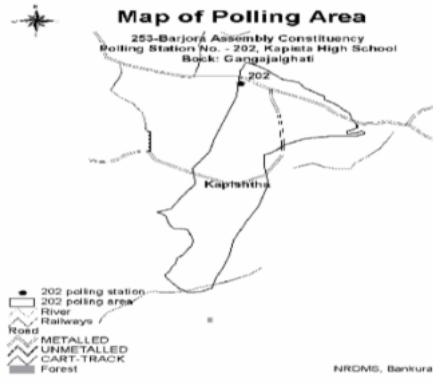

Nazri Naksha