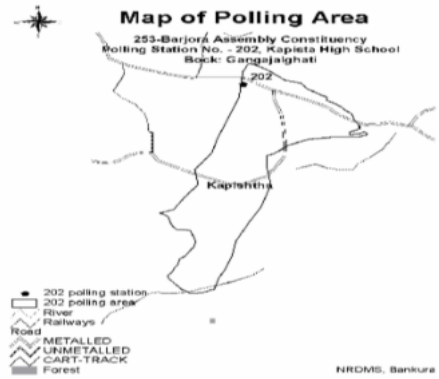

Key MAP View