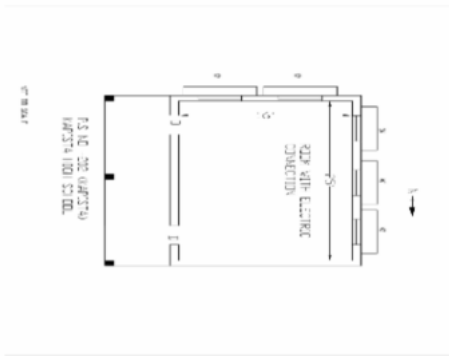

নির্বাচক নিবন্ধন আধিকারিকের স্বাক্ষর

Nazri Naksha

Google Map View

Polling Station Building Front View

Polling Station Front View

Cad View

Key MAP View

1 নাম : সঞ্জয় ক্ষেত্রপাল মায়ের নাম: আরতী ক্ষেত্রপাল বাড়ির নং : n0012 বয়স : 29 লিঙ্গ : পুরুষ	IJO1905934 ফটো উপলব্ধ	2 নাম : সৌমেন বাউরী পিতার নাম: অনাদী বাউরী বাড়ির নং : n0044 বয়স : 31 লিঙ্গ : পুরুষ	IJO1551670 ফটো উপলব্ধ	3 নাম : সাধনা ক্ষেত্রপাল স্বামীর নাম: ধীরেন ক্ষেত্রপাল বাড়ির নং : n0020 বয়স : 39 লিঙ্গ : মহিলা	FRL2770378 ফটো উপলব্ধ
4 নাম : ধীরেন ক্ষেত্রপাল পিতার নাম: বাখান ক্ষেত্রপাল বাড়ির নং : n0020 বয়স : 51 লিঙ্গ : পুরুষ	WB/37/250/075114 ফটো উপলব্ধ	5 নাম : মেনকা ক্ষেত্রপাল স্বামীর নাম: বাখান ক্ষেত্রপাল বাড়ির নং : n0020 বয়স : 71 লিঙ্গ : মহিলা	WB/37/250/075098 ফটো উপলব্ধ	6 নাম : রামকৃষ্ণ ক্ষেত্রপাল পিতার নাম: অরমচাঁদ ক্ষেত্রপাল বাড়ির নং : n0019 বয়স : 32 লিঙ্গ : পুরুষ	IJO1551712 ফটো উপলব্ধ
7 নাম : ডুবানী ক্ষেত্রপাল স্বামীর নাম: অরমচাঁদ ক্ষেত্রপাল বাড়ির নং : n0019 বয়স : 59 লিঙ্গ : মহিলা	WB/37/250/075218 ফটো উপলব্ধ	8 নাম : নমিতা ক্ষেত্রপাল স্বামীর নাম: অরম চাঁদ ক্ষেত্রপাল বাড়ির নং : n0018 বয়স : 32 লিঙ্গ : মহিলা	IJO1657808 ফটো উপলব্ধ	9 নাম : অরম চাঁদ ক্ষেত্রপাল পিতার নাম: ধীরেন ক্ষেত্রপাল বাড়ির নং : n0018 বয়স : 32 লিঙ্গ : পুরুষ	IJO1551720 ফটো উপলব্ধ
10 নাম : বন্দনা ক্ষেত্রপাল স্বামীর নাম: নাড়গোপাল ক্ষেত্রপাল বাড়ির নং : n0030 বয়স : 44 লিঙ্গ : মহিলা	FRL2296945 ফটো উপলব্ধ	11 নাম : নাড় ক্ষেত্রপাল পিতার নাম: সাধন ক্ষেত্রপাল বাড়ির নং : n0030 বয়স : 49 লিঙ্গ : পুরুষ	FRL2767796 ফটো উপলব্ধ	12 নাম : দোলনচাঁপা ক্ষেত্রপাল স্বামীর নাম: বুধন ক্ষেত্রপাল বাড়ির নং : n0029 বয়স : 51 লিঙ্গ : মহিলা	WB/37/250/075151 ফটো উপলব্ধ
13 নাম : টুম্পা ক্ষেত্রপাল স্বামীর নাম: জয়ন্ত ক্ষেত্রপাল বাড়ির নং : n0028 বয়স : 32 লিঙ্গ : মহিলা	IJO1551787 ফটো উপলব্ধ	14 নাম : জয়ন্ত ক্ষেত্রপাল পিতার নাম: সুবল ক্ষেত্রপাল বাড়ির নং : n0028 বয়স : 35 লিঙ্গ : পুরুষ	IJO1551779 ফটো উপলব্ধ	15 নাম : নিয়তি ক্ষেত্রপাল স্বামীর নাম: সুবল ক্ষেত্রপাল বাড়ির নং : n0028 বয়স : 70 লিঙ্গ : মহিলা	FRL2767770 ফটো উপলব্ধ
16 নাম : আনন্দি ক্ষেত্রপাল স্বামীর নাম: লখিন্দর ক্ষেত্রপাল বাড়ির নং : n0041 বয়স : 59 লিঙ্গ : মহিলা	WB/37/250/075083 ফটো উপলব্ধ	17 নাম : লখিন্দর ক্ষেত্রপাল পিতার নাম: নিমাই ক্ষেত্রপাল বাড়ির নং : n0041 বয়স : 66 লিঙ্গ : পুরুষ	WB/37/250/075084 ফটো উপলব্ধ	18 নাম : লড়কি ক্ষেত্রপাল স্বামীর নাম: হরিপদ ক্ষেত্রপাল বাড়ির নং : n0040 বয়স : 66 লিঙ্গ : মহিলা	WB/37/250/075433 ফটো উপলব্ধ
19 নাম : রিঙ্কু ক্ষেত্রপাল স্বামীর নাম: কৃষ্ণা ক্ষেত্রপাল বাড়ির নং : n0039 বয়স : 45 লিঙ্গ : মহিলা	FRL2296861 ফটো উপলব্ধ	20 নাম : কৃষ্ণা ক্ষেত্রপাল পিতার নাম: খাঁদু ক্ষেত্রপাল বাড়ির নং : n0039 বয়স : 51 লিঙ্গ : মহিলা	FRL2296853 ফটো উপলব্ধ	21 নাম : বিশাখা ক্ষেত্রপাল স্বামীর নাম: সুখময় ক্ষেত্রপাল বাড়ির নং : n0038 বয়স : 61 লিঙ্গ : মহিলা	WB/37/250/075104 ফটো উপলব্ধ
22 নাম : সুখময় ক্ষেত্রপাল পিতার নাম: গুইরাম ক্ষেত্রপাল বাড়ির নং : n0038 বয়স : 66 লিঙ্গ : পুরুষ	WB/37/250/075110 ফটো উপলব্ধ	23 নাম : মমতা ক্ষেত্রপাল পিতার নাম: শম্ভু ক্ষেত্রপাল বাড়ির নং : n0037 বয়স : 49 লিঙ্গ : মহিলা	WB/37/250/075503 ফটো উপলব্ধ	24 নাম : অজিত ক্ষেত্রপাল পিতার নাম: রবি ক্ষেত্রপাল বাড়ির নং : n0033 বয়স : 49 লিঙ্গ : পুরুষ	WB/37/250/075112 ফটো উপলব্ধ
25 নাম : মঙ্গলা ক্ষেত্রপাল স্বামীর নাম: সুশীল ক্ষেত্রপাল বাড়ির নং : n0032 বয়স : 38 লিঙ্গ : মহিলা	FRL2657856 ফটো উপলব্ধ	26 নাম : সুশীল ক্ষেত্রপাল পিতার নাম: রঙ্গলাল ক্ষেত্রপাল বাড়ির নং : n0032 বয়স : 52 লিঙ্গ : পুরুষ	WB/37/250/075154 ফটো উপলব্ধ	27 নাম : গনেশ ক্ষেত্রপাল পিতার নাম: সাধন ক্ষেত্রপাল বাড়ির নং : n0031 বয়স : 38 লিঙ্গ : পুরুষ	FRL2657898 ফটো উপলব্ধ
28 নাম : গঙ্গা ক্ষেত্রপাল স্বামীর নাম: সাধন ক্ষেত্রপাল বাড়ির নং : n0031 বয়স : 71 লিঙ্গ : মহিলা	WB/37/250/075128 ফটো উপলব্ধ	29 নাম : মঙ্গলা ক্ষেত্রপাল স্বামীর নাম: অজিত ক্ষেত্রপাল বাড়ির নং : n0033 বয়স : 43 লিঙ্গ : মহিলা	FRL2296689 ফটো উপলব্ধ	30 নাম : অলকা ক্ষেত্রপাল স্বামীর নাম: রবি ক্ষেত্রপাল বাড়ির নং : n0034 বয়স : 81 লিঙ্গ : মহিলা	FRL1450808 ফটো উপলব্ধ