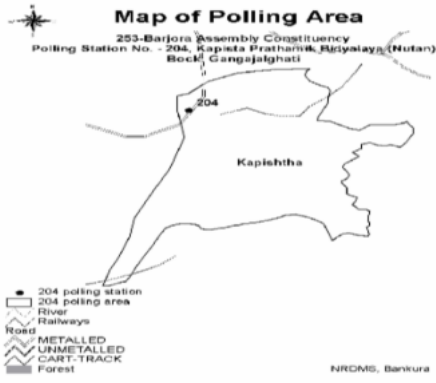

Nazri Naksha