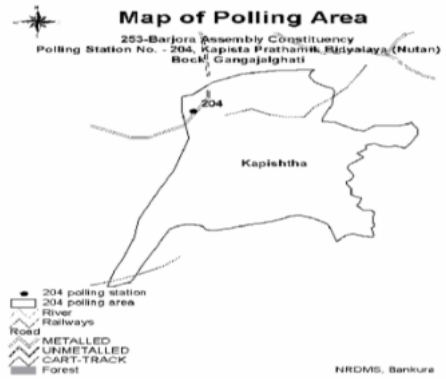

Key MAP View