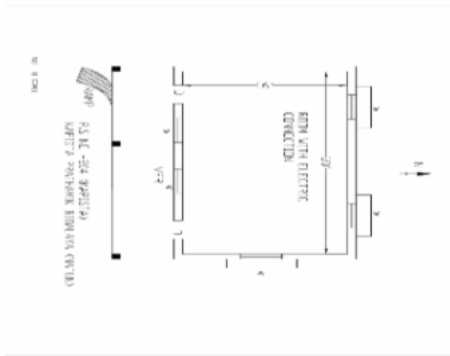

নির্বাচক নিবন্ধন আধিকারিকের স্বাক্ষর

Nazri Naksha

Google Map View

Polling Station Building Front View

Polling Station Front View

Cad View

Key MAP View

1 নাম : রেবা গরাই স্বামীর নাম: হরিপদ গরাই বাড়ির নং : n0003 বয়স : 40 লিঙ্গ : মহিলা	IJO1276617 ফটো উপলব্ধ	2 নাম : হারাধন গরাই পিতার নাম: কালিপদ গরাই বাড়ির নং : n0008 বয়স : 63 লিঙ্গ : পুরুষ	WB/37/250/072378 ফটো উপলব্ধ	3 নাম : আন্না গরাই স্বামীর নাম: হারাধন গরাই বাড়ির নং : n0008 বয়স : 46 লিঙ্গ : মহিলা	FRL2764215 ফটো উপলব্ধ
4 নাম : হরিপদ গরাই পিতার নাম: কালিপদ গরাই বাড়ির নং : n0008 বয়স : 56 লিঙ্গ : পুরুষ	WB/37/250/072034 ফটো উপলব্ধ	5 নাম : ভৈরব গরাই পিতার নাম: কালিপদ গরাই বাড়ির নং : n0008 বয়স : 49 লিঙ্গ : পুরুষ	WB/37/250/072079 ফটো উপলব্ধ	6 নাম : পার্বতী গরাই স্বামীর নাম: ভৈরব গরাই বাড়ির নং : n0008 বয়স : 41 লিঙ্গ : মহিলা	IJO0793299 ফটো উপলব্ধ
7 নাম : গনেশ গরাই পিতার নাম: সুধীর গরাই বাড়ির নং : n0009 বয়স : 49 লিঙ্গ : পুরুষ	FRL2291375 ফটো উপলব্ধ	8 নাম : পূর্ণচন্দ্র গরাই পিতার নাম: সন্তোষ গরাই বাড়ির নং : n0010 বয়স : 40 লিঙ্গ : পুরুষ	FRL2949196 ফটো উপলব্ধ	9 নাম : মায়া গরাই স্বামীর নাম: পূর্ণচন্দ্র গরাই বাড়ির নং : n0010 বয়স : 30 লিঙ্গ : মহিলা	IJO1658202 ফটো উপলব্ধ
10 নাম : অভিজিৎ মুখার্জী পিতার নাম: শ্রীধর মুখার্জী বাড়ির নং : n0010 বয়স : 35 লিঙ্গ : পুরুষ	IJO1276963 ফটো উপলব্ধ	11 নাম : আশা গরাই পিতার নাম: হারাধন গরাই বাড়ির নং : এন0008 বয়স : 23 লিঙ্গ : মহিলা	IJO2244853 ফটো উপলব্ধ	12 নাম : সনত গরাই পিতার নাম: হরিপদ গরাই বাড়ির নং : এন 0008 বয়স : 21 লিঙ্গ : পুরুষ	IJO2385912 ফটো উপলব্ধ
13 নাম : শুভেন্দু গরাই পিতার নাম: হারাধন গরাই বাড়ির নং : এন 0008 বয়স : 21 লিঙ্গ : পুরুষ	IJO2385995 ফটো উপলব্ধ	14 নাম : বেলা গরাই স্বামীর নাম: সন্তোষ গরাই বাড়ির নং : n0010 বয়স : 61 লিঙ্গ : মহিলা	WB/37/250/072043 ফটো উপলব্ধ	15 নাম : মনোজ গরাই পিতার নাম: গণেশ গরাই বাড়ির নং : n0009 বয়স : 24 লিঙ্গ : পুরুষ	IJO2170363 ফটো উপলব্ধ
16 নাম : মহাদেব গরাই পিতার নাম: গনেশ গরাই বাড়ির নং : এন0009 বয়স : 23 লিঙ্গ : পুরুষ	IJO2244960 ফটো উপলব্ধ	17 নাম : আনন্দ গরাই পিতার নাম: ভৈরব গরাই বাড়ির নং : এন0008 বয়স : 22 লিঙ্গ : পুরুষ	IJO2326775 ফটো উপলব্ধ	18 নাম : বৈশাখী গরাই পিতার নাম: ভৈরব গরাই বাড়ির নং : এন0008 বয়স : 20 লিঙ্গ : মহিলা	IJO2489144 ফটো উপলব্ধ
19 নাম : বিউটি গোস্বামী(সিংহ) স্বামীর নাম: পরমেশ্বর গোস্বামী বাড়ির নং : n0014 বয়স : 38 লিঙ্গ : মহিলা	FRL2657591 ফটো উপলব্ধ	20 নাম : অনিন্দিতা গোস্বামী পিতার নাম: তনয় গোস্বামী বাড়ির নং : n0013 বয়স : 24 লিঙ্গ : মহিলা	IJO2170538 ফটো উপলব্ধ	21 নাম : অনিকেত গোস্বামী পিতার নাম: তনয় গোস্বামী বাড়ির নং : n0013 বয়স : 27 লিঙ্গ : পুরুষ	IJO1906262 ফটো উপলব্ধ
22 নাম : সৌমেন গোস্বামী পিতার নাম: প্রশান্ত গোস্বামী বাড়ির নং : এন0017 বয়স : 25 লিঙ্গ : পুরুষ	IJO2025468 ফটো উপলব্ধ	23 নাম : দীপ গোস্বামী পিতার নাম: দেবদাস গোস্বামী বাড়ির নং : n0014 বয়স : 24 লিঙ্গ : পুরুষ	IJO2170306 ফটো উপলব্ধ	24 নাম : নিশা নন্দী স্বামীর নাম: জয় গোস্বামী বাড়ির নং : n0021 বয়স : 27 লিঙ্গ : মহিলা	IJO1929306 ফটো উপলব্ধ
25 নাম : রিয়া গোস্বামী পিতার নাম: কুশময় গোস্বামী বাড়ির নং : এন0014 বয়স : 23 লিঙ্গ : মহিলা	IJO2244671 ফটো উপলব্ধ	26 নাম : সোমা গোস্বামী পিতার নাম: পার্বতী গোস্বামী বাড়ির নং : n0019 বয়স : 24 লিঙ্গ : মহিলা	IJO2170322 ফটো উপলব্ধ	27 নাম : সুমন গোস্বামী পিতার নাম: আলোক গোস্বামী বাড়ির নং : n0015 বয়স : 24 লিঙ্গ : পুরুষ	IJO2170298 ফটো উপলব্ধ
28 নাম : শিউলী চ্যাটার্জী স্বামীর নাম: সৌমিত্র চট্টোপাধ্যায় বাড়ির নং : n0022 বয়স : 44 লিঙ্গ : মহিলা	FRL2296374 ফটো উপলব্ধ	29 নাম : রামকৃষ্ণ গোস্বামী পিতার নাম: পার্বতী গোস্বামী বাড়ির নং : n0019 বয়স : 27 লিঙ্গ : পুরুষ	IJO1906270 ফটো উপলব্ধ	30 নাম : মহেশ্বর গোস্বামী পিতার নাম: কুশময় গোস্বামী বাড়ির নং : n0014 বয়স : 26 লিঙ্গ : পুরুষ	IJO1929116 ফটো উপলব্ধ