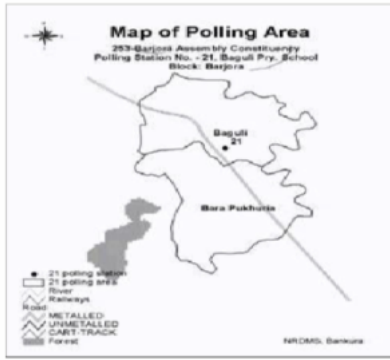

Nazri Naksha