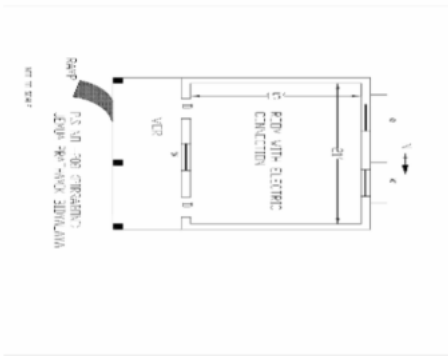

নির্বাচক নিবন্ধন আধিকারিকের স্বাক্ষর

Nazri Naksha

Google Map View

Polling Station Building Front View

Polling Station Front View

Cad View

Key MAP View

1 নাম : প্রতিমা গরাই স্বামীর নাম: সুধাময় গরাই বাড়ির নং : n0108 বয়স : 48 লিঙ্গ : মহিলা	FRL2814465 ফটো উপলব্ধ	2 নাম : সুধাময় গরাই পিতার নাম: তারাপদ গরাই বাড়ির নং : n0108 বয়স : 49 লিঙ্গ : পুরুষ	IJO2094142 ফটো উপলব্ধ	3 নাম : মালতী গরাই স্বামীর নাম: তারাপদ গরাই বাড়ির নং : n0108 বয়স : 73 লিঙ্গ : মহিলা	IJO2094100 ফটো উপলব্ধ
4 নাম : কাজল গরাই পিতার নাম: সুধাময় গরাই বাড়ির নং : n0108 বয়স : 26 লিঙ্গ : পুরুষ	IJO1946672 ফটো উপলব্ধ	5 নাম : উজ্জল গরাই পিতার নাম: সুধাময় গরাই বাড়ির নং : N0108 বয়স : 24 লিঙ্গ : পুরুষ	IJO2167898 ফটো উপলব্ধ	6 নাম : দোলা বাগদী স্বামীর নাম: প্রদীপ বাগদী বাড়ির নং : n0132 বয়স : 37 লিঙ্গ : মহিলা	IJO1907419 ফটো উপলব্ধ
7 নাম : অলকা আখুলী স্বামীর নাম: যষ্ঠী চরন আখুলী বাড়ির নং : n0012 বয়স : 44 লিঙ্গ : মহিলা	FRL1944008 ফটো উপলব্ধ	8 নাম : যষ্ঠী চরন আখুলী পিতার নাম: বিশ্বনাথ আখুলী বাড়ির নং : n0012 বয়স : 54 লিঙ্গ : পুরুষ	WB/37/250/216600 ফটো উপলব্ধ	9 নাম : মধুসূদন আখুলী পিতার নাম: তারাপদ আখুলী বাড়ির নং : n0044 বয়স : 27 লিঙ্গ : পুরুষ	IJO1907260 ফটো উপলব্ধ
10 নাম : পাপিয়া আখুলী স্বামীর নাম: অপূর্ব আখুলী বাড়ির নং : এন0016 বয়স : 22 লিঙ্গ : মহিলা	IJO2390540 ফটো উপলব্ধ	11 নাম : অজপা আখুলী স্বামীর নাম: সুরজিৎ আখুলী বাড়ির নং : এন0002 বয়স : 25 লিঙ্গ : মহিলা	ZRQ1872654 ফটো উপলব্ধ	12 নাম : আকাশ আখুলী পিতার নাম: আদিত্য কুমার আখুলী বাড়ির নং : N0017 বয়স : 24 লিঙ্গ : পুরুষ	IJO2167948 ফটো উপলব্ধ
13 নাম : অপূর্ব আখুলী পিতার নাম: তুলসী রঞ্জন আখুলী বাড়ির নং : N0016 বয়স : 24 লিঙ্গ : পুরুষ	IJO2167880 ফটো উপলব্ধ	14 নাম : অপর্ণা কুন্ডু স্বামীর নাম: সহদেব কুন্ডু বাড়ির নং : এন0002 বয়স : 25 লিঙ্গ : মহিলা	IJO2027787 ফটো উপলব্ধ	15 নাম : শান্তিময় আখুলী পিতার নাম: বিশ্বনাথ আখুলী বাড়ির নং : n0012 বয়স : 53 লিঙ্গ : পুরুষ	WB/37/250/216547 ফটো উপলব্ধ
16 নাম : অভিজিৎ আখুলী পিতার নাম: দিলীপ আখুলী বাড়ির নং : n0002 বয়স : 26 লিঙ্গ : পুরুষ	IJO1946565 ফটো উপলব্ধ	17 নাম : পুতুল আখুলী স্বামীর নাম: সুরত আখুলী বাড়ির নং : এন0165 বয়স : 50 লিঙ্গ : মহিলা	FRL2376796 ফটো উপলব্ধ	18 নাম : সৌরভ আখুলী পিতার নাম: স্বপন কুমার আখুলী বাড়ির নং : n0165 বয়স : 27 লিঙ্গ : পুরুষ	IJO1907443 ফটো উপলব্ধ
19 নাম : সুরজিৎ আখুলী পিতার নাম: দিলীপ আখুলী বাড়ির নং : n0002 বয়স : 34 লিঙ্গ : পুরুষ	IJO1279546 ফটো উপলব্ধ	20 নাম : তপন আখুলী পিতার নাম: গুইরাম আখুলী বাড়ির নং : এন0002 বয়স : 53 লিঙ্গ : পুরুষ	IJO2478535 ফটো উপলব্ধ	21 নাম : কৃষ্ণ চন্দ্র আখুলী পিতার নাম: গুইরাম আখুলী বাড়ির নং : n0002 বয়স : 47 লিঙ্গ : পুরুষ	FRL2814325 ফটো উপলব্ধ
22 নাম : বেহুলা আখুলী স্বামীর নাম: কৃষ্ণ চন্দ্র আখুলী বাড়ির নং : n0002 বয়স : 38 লিঙ্গ : মহিলা	IJO1441062 ফটো উপলব্ধ	23 নাম : মালা আখুলি স্বামীর নাম: তপন আখুলি বাড়ির নং : n0002 বয়স : 49 লিঙ্গ : মহিলা	FRL2814317 ফটো উপলব্ধ	24 নাম : সহদেব কুণ্ডু পিতার নাম: পঁচাই কুণ্ডু বাড়ির নং : n0002 বয়স : 41 লিঙ্গ : পুরুষ	FRL2218303 ফটো উপলব্ধ
25 নাম : দয়াময় আখুলী পিতার নাম: বিশ্বনাথ আখুলী বাড়ির নং : n0012 বয়স : 64 লিঙ্গ : পুরুষ	WB/37/250/216532 ফটো উপলব্ধ	26 নাম : বন্দনা আখুলী স্বামীর নাম: দয়াময় আখুলী বাড়ির নং : n0012 বয়স : 54 লিঙ্গ : মহিলা	WB/37/250/216720 ফটো উপলব্ধ	27 নাম : কৌশিক আখুলী পিতার নাম: দয়াময় আখুলী বাড়ির নং : n0012 বয়স : 35 লিঙ্গ : পুরুষ	IJO1279561 ফটো উপলব্ধ
28 নাম : কিংসুক আখুলী পিতার নাম: দয়াময় আখুলী বাড়ির নং : n0012 বয়স : 34 লিঙ্গ : পুরুষ	IJO1371996 ফটো উপলব্ধ	29 নাম : সুদীপ আখুলী পিতার নাম: মনোরঞ্জন আখুলী বাড়ির নং : n0012 বয়স : 31 লিঙ্গ : পুরুষ	IJO1554831 ফটো উপলব্ধ	30 নাম : আলো আখুলী স্বামীর নাম: শান্তিময় আখুলী বাড়ির নং : n0012 বয়স : 36 লিঙ্গ : মহিলা	IJO1180066 ফটো উপলব্ধ