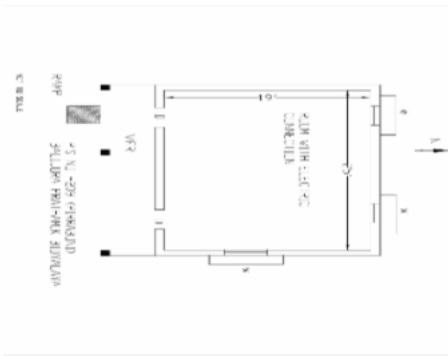

নির্বাচক নিবন্ধন আধিকারিকের স্বাক্ষর

Nazri Naksha

Google Map View

Polling Station Building Front View

Polling Station Front View

Cad View

Key MAP View

1 নাম : বিশাখা গরুই স্বামীর নাম : সুধীর গরুই বাড়ির নং : n0078 বয়স : 67 লিঙ্গ : মহিলা	FRL2378354 ফটো উপলব্ধ	2 নাম : বিদ্যাৎ গরুই স্বামীর নাম : সুধীর গরুই বাড়ির নং : n0078 বয়স : 43 লিঙ্গ : পুরুষ	FRL2378362 ফটো উপলব্ধ	3 নাম : মমতা গরুই স্বামীর নাম : বিদ্যাৎ গরুই বাড়ির নং : n0078 বয়স : 41 লিঙ্গ : মহিলা	FRL2378370 ফটো উপলব্ধ
4 নাম : শিবানী গরুই স্বামীর নাম : অমৃত গরুই বাড়ির নং : n0092 বয়স : 36 লিঙ্গ : মহিলা	IJO0823179 ফটো উপলব্ধ	5 নাম : লক্ষ্মীকান্ত গরুই পিতার নাম : তারাপদ গরুই বাড়ির নং : n0058 বয়স : 46 লিঙ্গ : পুরুষ	FRL2218543 ফটো উপলব্ধ	6 নাম : লক্ষ্মী গরুই স্বামীর নাম : বাদল গরুই বাড়ির নং : n0058 বয়স : 46 লিঙ্গ : মহিলা	FRL2378396 ফটো উপলব্ধ
7 নাম : বাদল গরুই পিতার নাম : তারাপদ গরুই বাড়ির নং : n0058 বয়স : 50 লিঙ্গ : পুরুষ	WB/37/250/216610 ফটো উপলব্ধ	8 নাম : জয়দেব গরুই পিতার নাম : মনসারাম গরুই বাড়ির নং : n0058 বয়স : 31 লিঙ্গ : পুরুষ	IJO1555069 ফটো উপলব্ধ	9 নাম : মুকুল গরুই স্বামীর নাম : মনসারাম গরুই বাড়ির নং : n0058 বয়স : 55 লিঙ্গ : মহিলা	WB/37/250/216654 ফটো উপলব্ধ
10 নাম : মনসারাম গরুই পিতার নাম : তারাপদ গরুই বাড়ির নং : n0058 বয়স : 58 লিঙ্গ : পুরুষ	WB/37/250/216668 ফটো উপলব্ধ	11 নাম : মামনী গরুই স্বামীর নাম : অমৃত গরুই বাড়ির নং : n0027 বয়স : 29 লিঙ্গ : মহিলা	IJO1748193 ফটো উপলব্ধ	12 নাম : অমৃত গরুই পিতার নাম : শরৎ গরুই বাড়ির নং : এন0132 বয়স : 40 লিঙ্গ : পুরুষ	FRL1447945 ফটো উপলব্ধ
13 নাম : মিনতী গরুই স্বামীর নাম : প্রদীপ গরুই বাড়ির নং : n0027 বয়স : 44 লিঙ্গ : মহিলা	FRL2378461 ফটো উপলব্ধ	14 নাম : প্রদীপ গরুই পিতার নাম : শরৎ গরুই বাড়ির নং : n0027 বয়স : 56 লিঙ্গ : পুরুষ	WB/37/250/216490 ফটো উপলব্ধ	15 নাম : অতসী গরুই স্বামীর নাম : নারান গরুই বাড়ির নং : n0027 বয়স : 36 লিঙ্গ : মহিলা	FRL2668176 ফটো উপলব্ধ
16 নাম : নারান গরুই পিতার নাম : শক্তি গরুই বাড়ির নং : n0027 বয়স : 46 লিঙ্গ : পুরুষ	WB/37/250/216401 ফটো উপলব্ধ	17 নাম : আরতি গরুই স্বামীর নাম : শক্তি গরুই বাড়ির নং : n0027 বয়স : 82 লিঙ্গ : মহিলা	WB/37/250/216174 ফটো উপলব্ধ	18 নাম : বাদল চন্দ্র গরুই পিতার নাম : অবনী গরুই বাড়ির নং : n0094 বয়স : 47 লিঙ্গ : পুরুষ	FRL1452275 ফটো উপলব্ধ
19 নাম : কনিকা গরুই স্বামীর নাম : অমৃত গরুই বাড়ির নং : n0093 বয়স : 85 লিঙ্গ : মহিলা	WB/37/250/216266 ফটো উপলব্ধ	20 নাম : সুধীর গরুই পিতার নাম : কালীপদ গরুই বাড়ির নং : n0078 বয়স : 70 লিঙ্গ : পুরুষ	WB/37/250/216432 ফটো উপলব্ধ	21 নাম : ময়না গরুই স্বামীর নাম : অমৃত গরুই বাড়ির নং : n0075 বয়স : 44 লিঙ্গ : মহিলা	IJO1279827 ফটো উপলব্ধ
22 নাম : অমৃত গরুই পিতার নাম : জিতেন গরুই বাড়ির নং : n0075 বয়স : 46 লিঙ্গ : পুরুষ	IJO0824060 ফটো উপলব্ধ	23 নাম : বারি গরুই স্বামীর নাম : জিতেন গরুই বাড়ির নং : n0075 বয়স : 61 লিঙ্গ : মহিলা	WB/37/250/216411 ফটো উপলব্ধ	24 নাম : জিতেন গরুই পিতার নাম : বলরাম গরুই বাড়ির নং : n0075 বয়স : 66 লিঙ্গ : পুরুষ	FRL2815256 ফটো উপলব্ধ
25 নাম : মিত্র গরুই স্বামীর নাম : আশীষ গরুই বাড়ির নং : n0073 বয়স : 35 লিঙ্গ : মহিলা	IJO1279819 ফটো উপলব্ধ	26 নাম : আশিষ গরুই পিতার নাম : ধীরেন গরুই বাড়ির নং : n0073 বয়স : 42 লিঙ্গ : পুরুষ	FRL2218550 ফটো উপলব্ধ	27 নাম : রেবতী গরুই স্বামীর নাম : ধীরেন গরুই বাড়ির নং : n0073 বয়স : 56 লিঙ্গ : মহিলা	WB/37/250/216499 ফটো উপলব্ধ
28 নাম : শেফালী গরুই স্বামীর নাম : রসময় গরুই বাড়ির নং : n0072 বয়স : 58 লিঙ্গ : মহিলা	WB/37/250/216691 ফটো উপলব্ধ	29 নাম : মালতী গরুই স্বামীর নাম : সুনীল গরুই বাড়ির নং : n0072 বয়স : 35 লিঙ্গ : মহিলা	IJO1555184 ফটো উপলব্ধ	30 নাম : সুনীল গরুই পিতার নাম : কিঙ্কর গরুই বাড়ির নং : n0072 বয়স : 50 লিঙ্গ : পুরুষ	WB/37/250/216478 ফটো উপলব্ধ