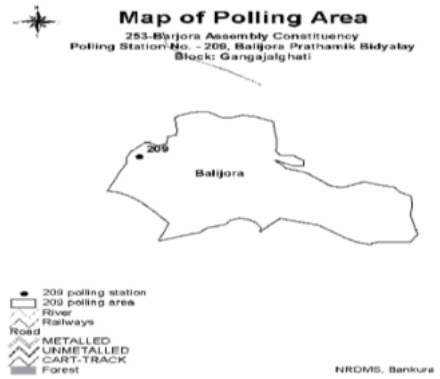

Cad View

Key MAP View