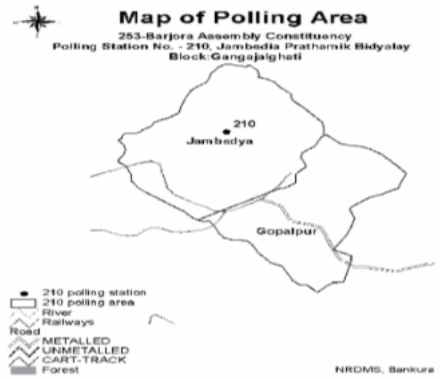

Key MAP View