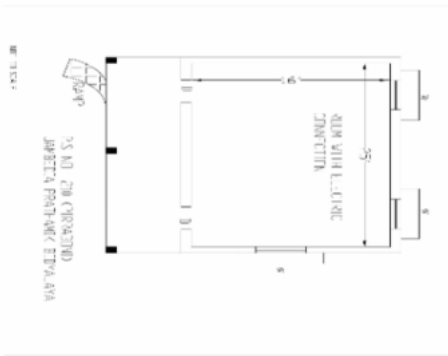

নির্বাচক নিবন্ধন আধিকারিকের স্বাক্ষর

Nazri Naksha

Google Map View

Polling Station Building Front View

Polling Station Front View

Cad View

Key MAP View

1 নাম : আশিষ কুমার ব্যানার্জী পিতার নাম: মানিক ব্যানার্জী বাড়ির নং : n0125 বয়স : 51 লিঙ্গ : পুরুষ	FRL1454545 ফটো উপলব্ধ	2 নাম : অর্জুন্দু ব্যানার্জী পিতার নাম: তাপস কুমার ব্যানার্জী বাড়ির নং : n0026 বয়স : 31 লিঙ্গ : পুরুষ	IJO1555457 ফটো উপলব্ধ	3 নাম : কম্পনা বাউরী স্বামীর নাম: বাটিল বাউরী বাড়ির নং : n0094 বয়স : 59 লিঙ্গ : মহিলা	WB/37/250/207382 ফটো উপলব্ধ
4 নাম : তিলকা ঘোষ স্বামীর নাম: লাদু ঘোষ বাড়ির নং : n0075 বয়স : 53 লিঙ্গ : মহিলা	WB/37/250/207364 ফটো উপলব্ধ	5 নাম : বৃন্দা ঘোষ স্বামীর নাম: গনেশ ঘোষ বাড়ির নং : n0068 বয়স : 39 লিঙ্গ : মহিলা	FRL2667384 ফটো উপলব্ধ	6 নাম : পিন্টু লোহার স্বামীর নাম: রঞ্জিত লোহার বাড়ির নং : n0194 বয়স : 31 লিঙ্গ : মহিলা	IJO1660299 ফটো উপলব্ধ
7 নাম : অনন্যা মণ্ডল পিতার নাম: যশীচরণ মণ্ডল বাড়ির নং : n0036 বয়স : 29 লিঙ্গ : মহিলা	IJO1748334 ফটো উপলব্ধ	8 নাম : পূজা মণ্ডল পিতার নাম: হারাধন মণ্ডল বাড়ির নং : n0031 বয়স : 28 লিঙ্গ : মহিলা	IJO1822345 ফটো উপলব্ধ	9 নাম : মামনী মন্ডল স্বামীর নাম: সত্যজিৎ মন্ডল বাড়ির নং : n0039 বয়স : 39 লিঙ্গ : মহিলা	FRL2667426 ফটো উপলব্ধ
10 নাম : বুমা মুখার্জী স্বামীর নাম: হীরেন মুখার্জী বাড়ির নং : n0206 বয়স : 32 লিঙ্গ : মহিলা	IJO1549443 ফটো উপলব্ধ	11 নাম : শম্পা মুখার্জী স্বামীর নাম: সৌভিক মুখার্জী বাড়ির নং : n0022 বয়স : 30 লিঙ্গ : মহিলা	IJO1822238 ফটো উপলব্ধ	12 নাম : লক্ষী রায় স্বামীর নাম: মুকুন্দ রায় বাড়ির নং : n0196 বয়স : 83 লিঙ্গ : মহিলা	IJO1660331 ফটো উপলব্ধ
13 নাম : গেনু রায় স্বামীর নাম: অমল্য রায় বাড়ির নং : n0202 বয়স : 75 লিঙ্গ : মহিলা	IJO1660398 ফটো উপলব্ধ	14 নাম : সুবল রায় পিতার নাম: মুকুন্দ রায় বাড়ির নং : n0201 বয়স : 63 লিঙ্গ : পুরুষ	IJO1660380 ফটো উপলব্ধ	15 নাম : কানন রায় পিতার নাম: মুকুন্দ রায় বাড়ির নং : n0198 বয়স : 58 লিঙ্গ : পুরুষ	IJO1660356 ফটো উপলব্ধ
16 নাম : পূর্ণিমা রায় স্বামীর নাম: সুবল রায় বাড়ির নং : n0199 বয়স : 56 লিঙ্গ : মহিলা	IJO1660364 ফটো উপলব্ধ	17 নাম : ভারতী রায় স্বামীর নাম: কানন রায় বাড়ির নং : n0197 বয়স : 45 লিঙ্গ : মহিলা	IJO1660349 ফটো উপলব্ধ	18 নাম : অপু রায় স্বামীর নাম: তরুণ রায় বাড়ির নং : n0195 বয়স : 38 লিঙ্গ : মহিলা	IJO1660323 ফটো উপলব্ধ
19 নাম : বিধান চন্দ্র রায় পিতার নাম: সুবল রায় বাড়ির নং : n0200 বয়স : 32 লিঙ্গ : পুরুষ	IJO1660372 ফটো উপলব্ধ	20 নাম : চন্দন বাউরী পিতার নাম: বাটিল বাউরী বাড়ির নং : এন000 বয়স : 23 লিঙ্গ : পুরুষ	IJO2249068 ফটো উপলব্ধ	21 নাম : আন্তিক বাউরী পিতার নাম: পরিক্ষীত বাউরী বাড়ির নং : এন000 বয়স : 21 লিঙ্গ : পুরুষ	IJO2392124 ফটো উপলব্ধ
22 নাম : সঞ্জয় ঘোষ পিতার নাম: কার্তিক ঘোষ বাড়ির নং : এন000 বয়স : 23 লিঙ্গ : পুরুষ	IJO2248938 ফটো উপলব্ধ	23 নাম : তারাপদ গরাই পিতার নাম: সুবল গরাই বাড়ির নং : n0001 বয়স : 61 লিঙ্গ : পুরুষ	WB/37/250/207449 ফটো উপলব্ধ	24 নাম : আদরী গরাই স্বামীর নাম: তারাপদ গরাই বাড়ির নং : n0001 বয়স : 56 লিঙ্গ : মহিলা	WB/37/250/207153 ফটো উপলব্ধ
25 নাম : অসিত গরাই পিতার নাম: তারাপদ গরাই বাড়ির নং : n0001 বয়স : 33 লিঙ্গ : পুরুষ	IJO1372515 ফটো উপলব্ধ	E 26 নাম : সুমিত্রা গরাই স্বামীর নাম: জগন্নাথ গরাই বাড়ির নং : n0002 বয়স : 71 লিঙ্গ : মহিলা	WB/37/250/207289 ফটো উপলব্ধ	27 নাম : নারায়ন গরাই পিতার নাম: জগন্নাথ গরাই বাড়ির নং : n0002 বয়স : 50 লিঙ্গ : পুরুষ	FRL2813236 ফটো উপলব্ধ
28 নাম : মিঠু গরাই স্বামীর নাম: নারায়ন গরাই বাড়ির নং : n0002 বয়স : 40 লিঙ্গ : মহিলা	FRL2374916 ফটো উপলব্ধ	29 নাম : হারাধন গরাই পিতার নাম: সুবল গরাই বাড়ির নং : n0003 বয়স : 55 লিঙ্গ : পুরুষ	WB/37/250/207510 ফটো উপলব্ধ	30 নাম : লতিকা গরাই স্বামীর নাম: হারাধন গরাই বাড়ির নং : n0003 বয়স : 51 লিঙ্গ : মহিলা	WB/37/250/207394 ফটো উপলব্ধ