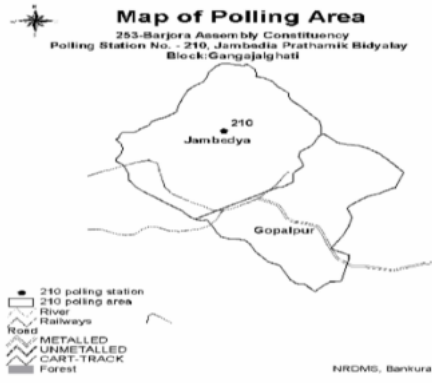

Nazri Naksha