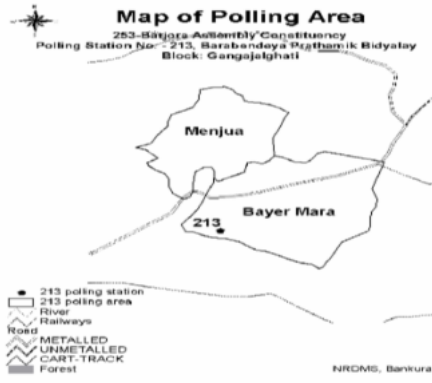

Nazri Naksha