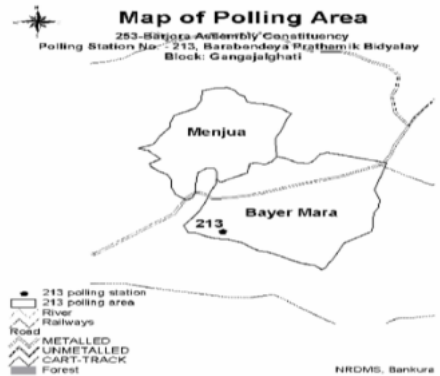

Key MAP View