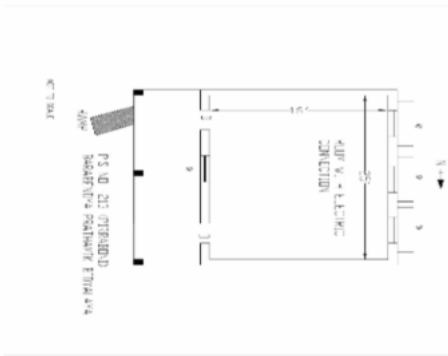

নির্বাচক নিবন্ধন আধিকারিকের স্বাক্ষর

Nazri Naksha

Google Map View

Polling Station Building Front View

Polling Station Front View

Cad View

Key MAP View

1 নাম : ভজন কারক পিতার নাম: ত্রৈলোক্যনাথ কারক বাড়ির নং : n0086 বয়স : 27 লিঙ্গ : পুরুষ ফটো উপলব্ধ	IJO1931120	2 নাম : শম্ভু কারক পিতার নাম: শরৎ কারক বাড়ির নং : n0017 বয়স : 27 লিঙ্গ : পুরুষ ফটো উপলব্ধ	IJO1931112	3 নাম : সৌরভ কুমার কারক মায়ের নাম: তনুশ্রী কারক বাড়ির নং : n0021 বয়স : 32 লিঙ্গ : পুরুষ ফটো উপলব্ধ	IJO1931096
4 নাম : মমতা কারক স্বামীর নাম: অমলেন্দু কারক বাড়ির নং : n0006 বয়স : 27 লিঙ্গ : মহিলা ফটো উপলব্ধ	IJO1931054	5 নাম : উজ্জ্বলা কারক স্বামীর নাম: শান্তনু কারক বাড়ির নং : n0003 বয়স : 27 লিঙ্গ : মহিলা ফটো উপলব্ধ	IJO1931021	6 নাম : জয় কারক পিতার নাম: অমর কারক বাড়ির নং : n0021 বয়স : 26 লিঙ্গ : পুরুষ ফটো উপলব্ধ	IJO1930841
7 নাম : জগন্নাথ কারক পিতার নাম: নির্মল কারক বাড়ির নং : n0011 বয়স : 27 লিঙ্গ : পুরুষ ফটো উপলব্ধ	IJO1930825	8 নাম : বিশ্বজিৎ কারক পিতার নাম: উমাপদ কারক বাড়ির নং : n0001 বয়স : 26 লিঙ্গ : পুরুষ ফটো উপলব্ধ	IJO1930809	9 নাম : মামনি কারক স্বামীর নাম: বচন কারক বাড়ির নং : n0006 বয়স : 27 লিঙ্গ : মহিলা ফটো উপলব্ধ	IJO1908409
10 নাম : মামনি কারক স্বামীর নাম: বিজয় কারক বাড়ির নং : n0006 বয়স : 27 লিঙ্গ : মহিলা ফটো উপলব্ধ	IJO1908391	11 নাম : বিজয় কারক পিতার নাম: তাপস কারক বাড়ির নং : n0006 বয়স : 27 লিঙ্গ : পুরুষ ফটো উপলব্ধ	IJO1908383	12 নাম : বিধান কারক মায়ের নাম: আদরি কারক বাড়ির নং : n0008 বয়স : 33 লিঙ্গ : পুরুষ ফটো উপলব্ধ	IJO0842526
13 নাম : দীনেশ কারক পিতার নাম: দুর্গা চরন কারক বাড়ির নং : n0005 বয়স : 33 লিঙ্গ : পুরুষ ফটো উপলব্ধ	IJO0843110	14 নাম : মমতা কারক স্বামীর নাম: উৎপল কারক বাড়ির নং : n0012 বয়স : 53 লিঙ্গ : মহিলা ফটো উপলব্ধ	WB/37/250/183272	15 নাম : সুভদ্রা কারক স্বামীর নাম: ফণী কারক বাড়ির নং : n0009 বয়স : 76 লিঙ্গ : মহিলা ফটো উপলব্ধ	WB/37/250/183140
16 নাম : মিঠু কারক স্বামীর নাম: শরৎ চন্দ্র কারক বাড়ির নং : n0017 বয়স : 51 লিঙ্গ : মহিলা ফটো উপলব্ধ	FRL2804326	17 নাম : রীতা কারক স্বামীর নাম: বিকাশ চন্দ্র কারক বাড়ির নং : n0006 বয়স : 29 লিঙ্গ : মহিলা ফটো উপলব্ধ	IJO1823210	18 নাম : মঞ্জুড়া কারক স্বামীর নাম: ফটিক কারক বাড়ির নং : n0006 বয়স : 28 লিঙ্গ : মহিলা ফটো উপলব্ধ	IJO1823202
19 নাম : অর্ণনা কারক স্বামীর নাম: দীপক কারক বাড়ির নং : n0006 বয়স : 37 লিঙ্গ : মহিলা ফটো উপলব্ধ	IJO0842724	20 নাম : স্বপন শীট পিতার নাম: রঞ্জিত শীট বাড়ির নং : n0006 বয়স : 39 লিঙ্গ : পুরুষ ফটো উপলব্ধ	FRL2665461	21 নাম : মামনি শীট স্বামীর নাম: স্বপন শীট বাড়ির নং : n0006 বয়স : 36 লিঙ্গ : মহিলা ফটো উপলব্ধ	IJO1180876
22 নাম : অশোক কারক পিতার নাম: অনিল কারক বাড়ির নং : n0008 বয়স : 57 লিঙ্গ : পুরুষ ফটো উপলব্ধ	WB/37/250/183321	23 নাম : সুলেখা কারক স্বামীর নাম: অশোক কারক বাড়ির নং : n0008 বয়স : 55 লিঙ্গ : মহিলা ফটো উপলব্ধ	WB/37/250/183070	24 নাম : রামকৃষ্ণ কারক পিতার নাম: অনিল কারক বাড়ির নং : n0008 বয়স : 49 লিঙ্গ : পুরুষ ফটো উপলব্ধ	WB/37/250/183252
25 নাম : প্রধান কারক পিতার নাম: তারাপদ কারক বাড়ির নং : n0008 বয়স : 30 লিঙ্গ : পুরুষ ফটো উপলব্ধ	IJO1661347	26 নাম : নির্মল কারক পিতার নাম: রসময় কারক বাড়ির নং : n0011 বয়স : 57 লিঙ্গ : পুরুষ ফটো উপলব্ধ	WB/37/250/183231	27 নাম : উৎপল কারক পিতার নাম: রসময় কারক বাড়ির নং : n0012 বয়স : 55 লিঙ্গ : পুরুষ ফটো উপলব্ধ	WB/37/250/183066
28 নাম : গোপাল কারক পিতার নাম: বসন্ত কারক বাড়ির নং : n0013 বয়স : 69 লিঙ্গ : পুরুষ ফটো উপলব্ধ	WB/37/250/183233	29 নাম : লাবু কারক স্বামীর নাম: গোপাল কারক বাড়ির নং : n0013 বয়স : 66 লিঙ্গ : মহিলা ফটো উপলব্ধ	WB/37/250/183117	30 নাম : রামপদ কারক পিতার নাম: গোপাল কারক বাড়ির নং : n0013 বয়স : 49 লিঙ্গ : পুরুষ ফটো উপলব্ধ	WB/37/250/183144