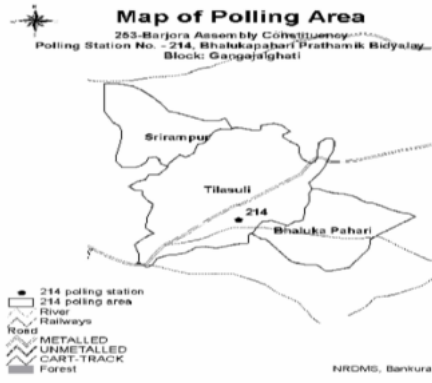

Nazri Naksha