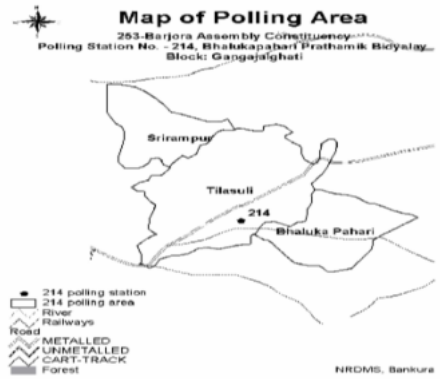

Key MAP View