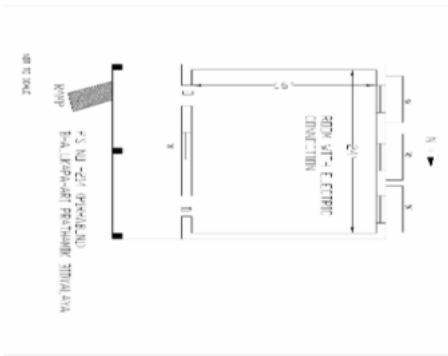

নির্বাচক নিবন্ধন আধিকারিকের স্বাক্ষর

Nazri Naksha

Google Map View

Polling Station Building Front View

Polling Station Front View

Cad View

Key MAP View

1 নাম : অমিতা ঘোষ স্বামীর নাম: কান্ত ঘোষ বাড়ির নং : n0026 বয়স : 34 লিঙ্গ : মহিলা	IJO1556760 ফটো উপলব্ধ	2 নাম : কান্ত ঘোষ পিতার নাম: ভক্তিপদ ঘোষ বাড়ির নং : n0026 বয়স : 41 লিঙ্গ : পুরুষ	IJO0848861 ফটো উপলব্ধ	3 নাম : কম্পনা ঘোষ স্বামীর নাম: ভক্তিপদ ঘোষ বাড়ির নং : n0026 বয়স : 59 লিঙ্গ : মহিলা	WB/37/250/186419 ফটো উপলব্ধ
4 নাম : ভক্তিপদ ঘোষ পিতার নাম: রতন ঘোষ বাড়ির নং : n0026 বয়স : 64 লিঙ্গ : পুরুষ	WB/37/250/186229 ফটো উপলব্ধ	5 নাম : কবিতা ঘোষ স্বামীর নাম: লক্ষীকান্ত ঘোষ বাড়ির নং : n0025 বয়স : 46 লিঙ্গ : মহিলা	FRL2805109 ফটো উপলব্ধ	6 নাম : লক্ষীকান্ত ঘোষ পিতার নাম: রঞ্জিত ঘোষ বাড়ির নং : n0025 বয়স : 51 লিঙ্গ : পুরুষ	WB/37/250/186240 ফটো উপলব্ধ
7 নাম : হিমালী ঘোষ স্বামীর নাম: হৃদয় ঘোষ বাড়ির নং : n0025 বয়স : 52 লিঙ্গ : মহিলা	WB/37/250/186152 ফটো উপলব্ধ	8 নাম : হৃদয় ঘোষ পিতার নাম: রঞ্জিত ঘোষ বাড়ির নং : n0025 বয়স : 54 লিঙ্গ : পুরুষ	WB/37/250/186533 ফটো উপলব্ধ	9 নাম : মনুবালা ঘোষ স্বামীর নাম: রঞ্জিত ঘোষ বাড়ির নং : n0025 বয়স : 69 লিঙ্গ : মহিলা	WB/37/250/186151 ফটো উপলব্ধ
10 নাম : রঞ্জিত ঘোষ পিতার নাম: বিভূতি ঘোষ বাড়ির নং : n0025 বয়স : 73 লিঙ্গ : পুরুষ	FRL0310581 ফটো উপলব্ধ	11 নাম : সুধারানী ঘোষ স্বামীর নাম: সদানন্দ ঘোষ বাড়ির নং : n0024 বয়স : 40 লিঙ্গ : মহিলা	FRL2361319 ফটো উপলব্ধ	12 নাম : সদানন্দ ঘোষ পিতার নাম: লক্ষীকান্ত ঘোষ বাড়ির নং : n0024 বয়স : 42 লিঙ্গ : পুরুষ	FRL2361301 ফটো উপলব্ধ
13 নাম : অর্চনা ঘোষ স্বামীর নাম: কালিপদ ঘোষ বাড়ির নং : n0024 বয়স : 53 লিঙ্গ : মহিলা	WB/37/250/186179 ফটো উপলব্ধ	14 নাম : লতিকা ঘোষ স্বামীর নাম: দুর্গারাদাস ঘোষ বাড়ির নং : n0024 বয়স : 57 লিঙ্গ : মহিলা	WB/37/250/186194 ফটো উপলব্ধ	15 নাম : কালীপদ ঘোষ পিতার নাম: রবি ঘোষ বাড়ির নং : n0024 বয়স : 57 লিঙ্গ : পুরুষ	WB/37/250/186235 ফটো উপলব্ধ
16 নাম : রুমা ঘোষ স্বামীর নাম: গৌতম ঘোষ বাড়ির নং : n0024 বয়স : 39 লিঙ্গ : মহিলা	IJO1373661 ফটো উপলব্ধ	17 নাম : গৌতম ঘোষ পিতার নাম: মানিক ঘোষ বাড়ির নং : n0024 বয়স : 35 লিঙ্গ : পুরুষ	IJO1373653 ফটো উপলব্ধ	18 নাম : মনিকা পাল স্বামীর নাম: উজ্জল পাল বাড়ির নং : পাইকপাড়া বয়স : 35 লিঙ্গ : মহিলা	IJO1442169 ফটো উপলব্ধ
19 নাম : কল্যাণী ঘোষ স্বামীর নাম: মানিক ঘোষ বাড়ির নং : n0024 বয়স : 60 লিঙ্গ : মহিলা	WB/37/250/186178 ফটো উপলব্ধ	20 নাম : রসনা ঘোষ স্বামীর নাম: রবি ঘোষ বাড়ির নং : n0024 বয়স : 79 লিঙ্গ : মহিলা	WB/37/250/186340 ফটো উপলব্ধ	21 নাম : চায়না ঘোষ স্বামীর নাম: সাধন ঘোষ বাড়ির নং : n0023 বয়স : 53 লিঙ্গ : মহিলা	WB/37/250/186554 ফটো উপলব্ধ
22 নাম : সাধন ঘোষ পিতার নাম: মুহুর ঘোষ বাড়ির নং : n0023 বয়স : 58 লিঙ্গ : পুরুষ	WB/37/250/186526 ফটো উপলব্ধ	23 নাম : অপূর্ব ঘোষ পিতার নাম: সমর ঘোষ বাড়ির নং : n0022 বয়স : 33 লিঙ্গ : পুরুষ	IJO1373695 ফটো উপলব্ধ	24 নাম : জ্যোৎস্না ঘোষ স্বামীর নাম: সমর ঘোষ বাড়ির নং : n0022 বয়স : 58 লিঙ্গ : মহিলা	FRL0309138 ফটো উপলব্ধ
25 নাম : রীনা ঘোষ স্বামীর নাম: ফটিক চন্দ্র ঘোষ বাড়ির নং : n0021 বয়স : 41 লিঙ্গ : মহিলা	FRL2665727 ফটো উপলব্ধ	26 নাম : রুমা মণ্ডল (ঘোষ) স্বামীর নাম: বাবলু ঘোষ বাড়ির নং : n0021 বয়স : 31 লিঙ্গ : মহিলা	IJO1556745 ফটো উপলব্ধ	27 নাম : বাবলু ঘোষ পিতার নাম: বিধান ঘোষ বাড়ির নং : n0021 বয়স : 43 লিঙ্গ : পুরুষ	FRL2362028 ফটো উপলব্ধ
28 নাম : পারুল ঘোষ স্বামীর নাম: বিধান ঘোষ বাড়ির নং : n0021 বয়স : 58 লিঙ্গ : মহিলা	WB/37/250/186536 ফটো উপলব্ধ	29 নাম : উর্মিলা ঘোষ স্বামীর নাম: মুহুর ঘোষ বাড়ির নং : n0021 বয়স : 79 লিঙ্গ : মহিলা	WB/37/250/186370 ফটো উপলব্ধ	30 নাম : চন্দনা ঘোষ স্বামীর নাম: স্বপন ঘোষ বাড়ির নং : n0020 বয়স : 35 লিঙ্গ : মহিলা	IJO1181171 ফটো উপলব্ধ