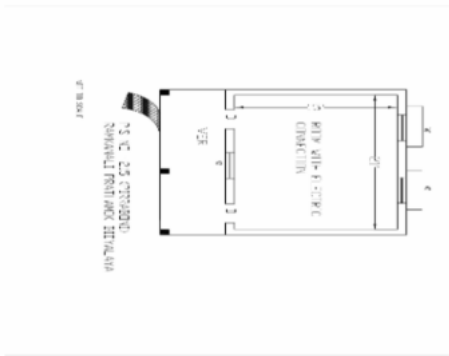

নির্বাচক নিবন্ধন আধিকারিকের স্বাক্ষর

Nazri Naksha

Google Map View

Polling Station Building Front View

Polling Station Front View

Cad View

Key MAP View

1 নাম : দয়াময় গরাই পিতার নাম: বাদল গরাই বাড়ির নং : n0048 বয়স : 38 লিঙ্গ : পুরুষ	FRL2960607 ফটো উপলব্ধ	2 নাম : ভানুমতি গরাই স্বামীর নাম: বাদল গরাই বাড়ির নং : n0048 বয়স : 61 লিঙ্গ : মহিলা	WB/37/250/198246 ফটো উপলব্ধ	3 নাম : বাদল গরাই পিতার নাম: যজ্ঞেশ্বর গরাই বাড়ির নং : n0048 বয়স : 66 লিঙ্গ : পুরুষ	IJO2429744 ফটো উপলব্ধ
4 নাম : পার্বতী গরাই স্বামীর নাম: সুমন্ত গরাই বাড়ির নং : n0047 বয়স : 41 লিঙ্গ : মহিলা	FRL2370294 ফটো উপলব্ধ	5 নাম : সুমন্ত গরাই পিতার নাম: তারাপদ গরাই বাড়ির নং : n0047 বয়স : 45 লিঙ্গ : পুরুষ	FRL1454651 ফটো উপলব্ধ	6 নাম : তারাপদ গরাই পিতার নাম: যজ্ঞেশ্বর গরাই বাড়ির নং : n0047 বয়স : 76 লিঙ্গ : পুরুষ	WB/37/250/198077 ফটো উপলব্ধ
7 নাম : সৌরভ গরাই পিতার নাম: ভৈরব গরাই বাড়ির নং : n0046 বয়স : 34 লিঙ্গ : পুরুষ	IJO1442300 ফটো উপলব্ধ	8 নাম : নিমাই গরাই পিতার নাম: গুইরাম গরাই বাড়ির নং : n0046 বয়স : 50 লিঙ্গ : পুরুষ	WB/37/250/198553 ফটো উপলব্ধ	9 নাম : কল্যাণী গরাই স্বামীর নাম: ভৈরব গরাই বাড়ির নং : n0046 বয়স : 56 লিঙ্গ : মহিলা	WB/37/250/198395 ফটো উপলব্ধ
10 নাম : ভৈরব গরাই পিতার নাম: গুইরাম গরাই বাড়ির নং : n0046 বয়স : 57 লিঙ্গ : পুরুষ	WB/37/250/198393 ফটো উপলব্ধ	11 নাম : রক্ষা গরাই স্বামীর নাম: গুইরাম গরাই বাড়ির নং : n0046 বয়স : 71 লিঙ্গ : মহিলা	WB/37/250/198290 ফটো উপলব্ধ	12 নাম : গনেশ গরাই পিতার নাম: অজয় গরাই বাড়ির নং : n0045 বয়স : 38 লিঙ্গ : পুরুষ	FRL2960565 ফটো উপলব্ধ
13 নাম : কার্তিক গরাই পিতার নাম: অজয় গরাই বাড়ির নং : n0045 বয়স : 43 লিঙ্গ : পুরুষ	FRL2370088 ফটো উপলব্ধ	14 নাম : পারুল গরাই স্বামীর নাম: অজয় গরাই বাড়ির নং : n0045 বয়স : 61 লিঙ্গ : মহিলা	WB/37/250/198314 ফটো উপলব্ধ	15 নাম : অজয় গরাই পিতার নাম: কৃষ্ণ গরাই বাড়ির নং : n0045 বয়স : 66 লিঙ্গ : পুরুষ	WB/37/250/198313 ফটো উপলব্ধ
16 নাম : জ্যোৎস্না গরাই স্বামীর নাম: কৃষ্ণ গরাই বাড়ির নং : n0045 বয়স : 66 লিঙ্গ : মহিলা	WB/37/250/198193 ফটো উপলব্ধ	17 নাম : সরস্বতী গরাই স্বামীর নাম: সৌমেন গরাই বাড়ির নং : n0037 বয়স : 31 লিঙ্গ : মহিলা	IJO1556893 ফটো উপলব্ধ	18 নাম : সবিতা গরাই স্বামীর নাম: দীনবন্ধু গরাই বাড়ির নং : n0037 বয়স : 31 লিঙ্গ : মহিলা	IJO1557024 ফটো উপলব্ধ
19 নাম : সৌমেন গরাই পিতার নাম: তপন গরাই বাড়ির নং : n0037 বয়স : 31 লিঙ্গ : পুরুষ	IJO1556943 ফটো উপলব্ধ	20 নাম : মীরা গরাই স্বামীর নাম: তপন গরাই বাড়ির নং : n0037 বয়স : 56 লিঙ্গ : মহিলা	WB/37/250/198416 ফটো উপলব্ধ	21 নাম : তপন গরাই পিতার নাম: মদন গরাই বাড়ির নং : n0037 বয়স : 58 লিঙ্গ : পুরুষ	WB/37/250/198464 ফটো উপলব্ধ
22 নাম : আরতি গরাই স্বামীর নাম: জিতেন গরাই বাড়ির নং : n0037 বয়স : 57 লিঙ্গ : মহিলা	WB/37/250/198336 ফটো উপলব্ধ	23 নাম : শিবানী গরাই স্বামীর নাম: রবি গরাই বাড়ির নং : n0023 বয়স : 61 লিঙ্গ : মহিলা	WB/37/250/198478 ফটো উপলব্ধ	24 নাম : রিঙ্কু গরাই স্বামীর নাম: আদিত্য গরাই বাড়ির নং : n0021 বয়স : 32 লিঙ্গ : মহিলা	IJO1557354 ফটো উপলব্ধ
25 নাম : আদিত্য গরাই পিতার নাম: শান্তিময় গরাই বাড়ির নং : n0021 বয়স : 38 লিঙ্গ : পুরুষ	FRL2666865 ফটো উপলব্ধ	26 নাম : অনিমা গরাই স্বামীর নাম: শান্তিময় গরাই বাড়ির নং : n0021 বয়স : 66 লিঙ্গ : মহিলা	WB/37/250/198097 ফটো উপলব্ধ	27 নাম : কল্যাণী গরাই স্বামীর নাম: লক্ষ্মীকান্ত গরাই বাড়ির নং : n0019 বয়স : 48 লিঙ্গ : মহিলা	FRL1934405 ফটো উপলব্ধ
28 নাম : বৃন্দা গরাই স্বামীর নাম: সন্তোষ গরাই বাড়ির নং : n0019 বয়স : 50 লিঙ্গ : মহিলা	FRL2810448 ফটো উপলব্ধ	29 নাম : লক্ষ্মীকান্ত গরাই পিতার নাম: অশোক গরাই বাড়ির নং : n0019 বয়স : 51 লিঙ্গ : পুরুষ	WB/37/250/198468 ফটো উপলব্ধ	30 নাম : সন্ধ্যারাণী গরাই স্বামীর নাম: অশোক গরাই বাড়ির নং : n0019 বয়স : 71 লিঙ্গ : মহিলা	WB/37/250/198241 ফটো উপলব্ধ