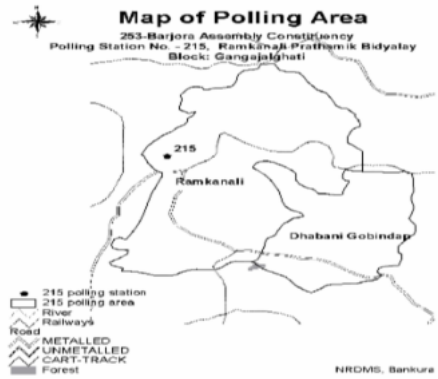

Cad View

Key MAP View