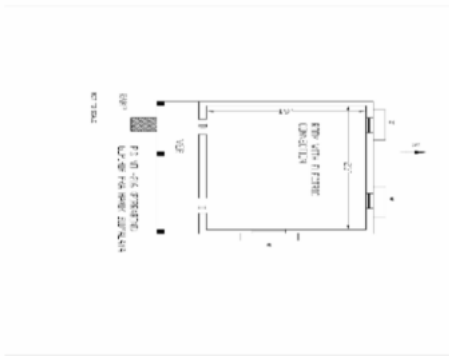

নির্বাচক নিবন্ধন আধিকারিকের স্বাক্ষর

Nazri Naksha

Google Map View

Polling Station Building Front View

Polling Station Front View

Cad View

Key MAP View

1 নাম : আন্না ঘোষ স্বামীর নাম: শঙ্কর ঘোষ বাড়ির নং : n0002 বয়স : 80 লিঙ্গ : মহিলা	IJO2346948 ফটো উপলব্ধ	2 নাম : আঙ্গুর ঘোষ স্বামীর নাম: কিঙ্কর ঘোষ বাড়ির নং : n0001 বয়স : 84 লিঙ্গ : মহিলা	WB/37/250/201066 ফটো উপলব্ধ	3 নাম : সুভাশীষ ঘোষ পিতার নাম: কিঙ্কর ঘোষ বাড়ির নং : n0001 বয়স : 48 লিঙ্গ : পুরুষ	FRL1451871 ফটো উপলব্ধ
4 নাম : অর্চনা ঘোষ পিতার নাম: কিঙ্কর ঘোষ বাড়ির নং : n0113 বয়স : 45 লিঙ্গ : মহিলা	WB/37/250/201232 ফটো উপলব্ধ	5 নাম : সুলেখা ঘোষ স্বামীর নাম: সুভাশীষ ঘোষ বাড়ির নং : n0001 বয়স : 27 লিঙ্গ : মহিলা	IJO1931674 ফটো উপলব্ধ	6 নাম : সনকা হেমব্রম পিতার নাম: পদ হেমব্রম বাড়ির নং : এন0107 বয়স : 31 লিঙ্গ : মহিলা	RNG1980309 ফটো উপলব্ধ
7 নাম : সুরজমনি টুডু স্বামীর নাম: রবি টুডু বাড়ির নং : n0105 বয়স : 53 লিঙ্গ : মহিলা	WB/37/250/159444 ফটো উপলব্ধ	8 নাম : অজিত টুডু পিতার নাম: রবি টুডু বাড়ির নং : n0106 বয়স : 37 লিঙ্গ : পুরুষ	IJO0730630 ফটো উপলব্ধ	9 নাম : রমেশ টুডু পিতার নাম: রবি টুডু বাড়ির নং : n0107 বয়স : 40 লিঙ্গ : পুরুষ	FRL2663318 ফটো উপলব্ধ
10 নাম : সরস্বতী টুডু স্বামীর নাম: অজিত টুডু বাড়ির নং : n0110 বয়স : 35 লিঙ্গ : মহিলা	IJO1557842 ফটো উপলব্ধ	11 নাম : সরস্বতী মাকুড় স্বামীর নাম: গুরুপদ মাকুড় বাড়ির নং : n0038 বয়স : 40 লিঙ্গ : মহিলা	FRL2811537 ফটো উপলব্ধ	12 নাম : হাবু বাউরী পিতার নাম: পূর্ণ বাউরী বাড়ির নং : n0061 বয়স : 77 লিঙ্গ : পুরুষ	WB/37/250/201035 ফটো উপলব্ধ
13 নাম : বিমলা বাউরী স্বামীর নাম: হাবু বাউরী বাড়ির নং : n0061 বয়স : 71 লিঙ্গ : মহিলা	WB/37/250/201067 ফটো উপলব্ধ	14 নাম : নারান বাউরী পিতার নাম: হাবু বাউরী বাড়ির নং : n0061 বয়স : 35 লিঙ্গ : পুরুষ	IJO1374412 ফটো উপলব্ধ	15 নাম : পরান বাউরী পিতার নাম: হাবু বাউরী বাড়ির নং : n0061 বয়স : 33 লিঙ্গ : পুরুষ	IJO1374420 ফটো উপলব্ধ
16 নাম : সরস্বতী বাউরী স্বামীর নাম: পঞ্চানন বাউরী বাড়ির নং : n0061 বয়স : 40 লিঙ্গ : মহিলা	FRL2371888 ফটো উপলব্ধ	17 নাম : বেলা বাউরী স্বামীর নাম: পূর্ণ বাউরী বাড়ির নং : n0062 বয়স : 80 লিঙ্গ : মহিলা	WB/37/250/201117 ফটো উপলব্ধ	18 নাম : মঙ্গল বাউরী পিতার নাম: পূর্ণ বাউরী বাড়ির নং : n0062 বয়স : 50 লিঙ্গ : পুরুষ	WB/37/250/201104 ফটো উপলব্ধ
19 নাম : কাঞ্চন বাউরী স্বামীর নাম: মঙ্গল বাউরী বাড়ির নং : n0062 বয়স : 42 লিঙ্গ : মহিলা	FRL2371896 ফটো উপলব্ধ	20 নাম : মালতী বাউরী স্বামীর নাম: লক্ষীপদ বাউরী বাড়ির নং : n0063 বয়স : 57 লিঙ্গ : মহিলা	WB/37/250/201113 ফটো উপলব্ধ	21 নাম : স্বর্ন বাউরী পিতার নাম: লক্ষী বাউরী বাড়ির নং : n0063 বয়স : 41 লিঙ্গ : পুরুষ	FRL2217743 ফটো উপলব্ধ
22 নাম : অলকা বাউরী স্বামীর নাম: স্বর্ন বাউরী বাড়ির নং : n0063 বয়স : 32 লিঙ্গ : মহিলা	IJO1557776 ফটো উপলব্ধ	23 নাম : বিদ্যা মাকুড় পিতার নাম: অজিত মাকুড় বাড়ির নং : n0063 বয়স : 41 লিঙ্গ : পুরুষ	FRL2371904 ফটো উপলব্ধ	24 নাম : নাড়গোপাল বাউরী পিতার নাম: বিজয় বাউরী বাড়ির নং : n0064 বয়স : 50 লিঙ্গ : পুরুষ	WB/37/250/201264 ফটো উপলব্ধ
25 নাম : মনি বাউরী স্বামীর নাম: নাড় বাউরী বাড়ির নং : n0064 বয়স : 41 লিঙ্গ : মহিলা	FRL2217628 ফটো উপলব্ধ	26 নাম : সুদীপ বাউরী পিতার নাম: নাড়গোপাল বাউরী বাড়ির নং : এন0064 বয়স : 20 লিঙ্গ : পুরুষ	IJO2468023 ফটো উপলব্ধ	27 নাম : তারাপদ বাউরী পিতার নাম: কেবল বাউরী বাড়ির নং : n0066 বয়স : 65 লিঙ্গ : পুরুষ	WB/37/250/201127 ফটো উপলব্ধ
28 নাম : অমলী বাউরী স্বামীর নাম: তারাপদ বাউরী বাড়ির নং : n0066 বয়স : 60 লিঙ্গ : মহিলা	WB/37/250/201246 ফটো উপলব্ধ	29 নাম : কানাই বাউরী পিতার নাম: তারাপদ বাউরী বাড়ির নং : n0066 বয়স : 36 লিঙ্গ : পুরুষ	IJO1557792 ফটো উপলব্ধ	30 নাম : জয়দেব বাউরী পিতার নাম: কেবল বাউরী বাড়ির নং : n0067 বয়স : 57 লিঙ্গ : পুরুষ	FRL2811636 ফটো উপলব্ধ