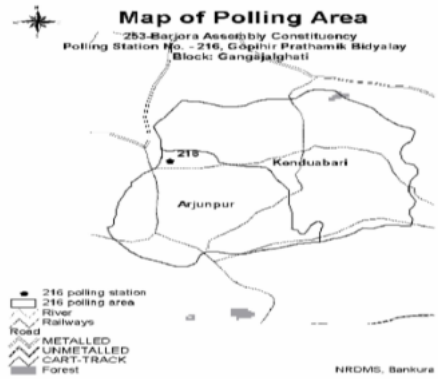

Cad View

Key MAP View