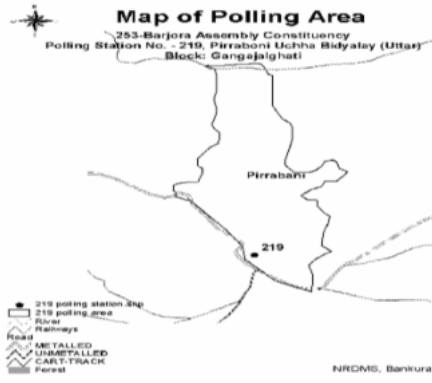

Nazri Naksha