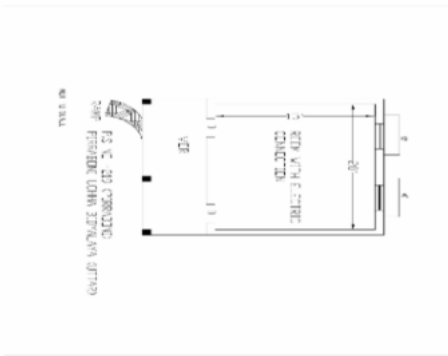

নির্বাচক নিবন্ধন আধিকারিকের স্বাক্ষর

Nazri Naksha

Google Map View

Polling Station Building Front View

Polling Station Front View

Cad View

Key MAP View

1 নাম : সরস্বতী কর্মকার স্বামীর নাম: অজিত কর্মকার বাড়ির নং : n0112 বয়স : 63 লিঙ্গ : মহিলা ফটো উপলব্ধ	WB/37/250/168041	2 নাম : সীমা কর্মকার স্বামীর নাম: রাজু কর্মকার বাড়ির নং : n0112 বয়স : 33 লিঙ্গ : মহিলা ফটো উপলব্ধ	IJO1559202	3 নাম : রাজু কর্মকার পিতার নাম: অজিত কর্মকার বাড়ির নং : n0112 বয়স : 38 লিঙ্গ : পুরুষ ফটো উপলব্ধ	IJO1824622
4 নাম : নির্মলেন্দু কারক পিতার নাম: শঙ্কর কারক বাড়ির নং : n0111 বয়স : 28 লিঙ্গ : পুরুষ ফটো উপলব্ধ	IJO1824606	5 নাম : রুবি কারক স্বামীর নাম: মানিক চন্দ্র কারক বাড়ির নং : n0111 বয়স : 75 লিঙ্গ : মহিলা ফটো উপলব্ধ	WB/37/250/168256	6 নাম : শিখা কারক স্বামীর নাম: তনয় কারক বাড়ির নং : এন0111 বয়স : 25 লিঙ্গ : মহিলা ফটো উপলব্ধ	IJO2029684
7 নাম : রীতা কারক স্বামীর নাম: রঞ্জিত কারক বাড়ির নং : n00112 বয়স : 37 লিঙ্গ : মহিলা ফটো উপলব্ধ	IJO1282714	8 নাম : সাধন কারক পিতার নাম: মানিক কারক বাড়ির নং : n0111 বয়স : 46 লিঙ্গ : পুরুষ ফটো উপলব্ধ	FRL3021805	9 নাম : পাপিয়া কারক স্বামীর নাম: সাধন কারক বাড়ির নং : n0111 বয়স : 37 লিঙ্গ : মহিলা ফটো উপলব্ধ	FRL3042835
10 নাম : শঙ্কর কারক পিতার নাম: বলরাম কারক বাড়ির নং : n0111 বয়স : 56 লিঙ্গ : পুরুষ ফটো উপলব্ধ	WB/37/250/168261	11 নাম : বন্দনা কারক স্বামীর নাম: শঙ্কর কারক বাড়ির নং : n0111 বয়স : 52 লিঙ্গ : মহিলা ফটো উপলব্ধ	WB/37/250/168245	12 নাম : তনয় কারক পিতার নাম: শঙ্কর কারক বাড়ির নং : n0111 বয়স : 33 লিঙ্গ : পুরুষ ফটো উপলব্ধ	IJO1375187
13 নাম : মল্লিকা কারক স্বামীর নাম: বিশ্বজিৎ কারক বাড়ির নং : N0112 বয়স : 44 লিঙ্গ : মহিলা ফটো উপলব্ধ	IJO1282888	14 নাম : সমীরণ কারক পিতার নাম: বলরাম কারক বাড়ির নং : n0111 বয়স : 42 লিঙ্গ : পুরুষ ফটো উপলব্ধ	FRL2351708	15 নাম : রুমা কারক স্বামীর নাম: সমীরণ কারক বাড়ির নং : n0111 বয়স : 31 লিঙ্গ : মহিলা ফটো উপলব্ধ	IJO1662725
16 নাম : রঞ্জিত কারক পিতার নাম: বলরাম কারক বাড়ির নং : n0111 বয়স : 42 লিঙ্গ : পুরুষ ফটো উপলব্ধ	FRL2351690	17 নাম : বিশ্বজিৎ কারক পিতার নাম: বলরাম কারক বাড়ির নং : n0111 বয়স : 45 লিঙ্গ : পুরুষ ফটো উপলব্ধ	FRL3021813	18 নাম : তমাল কারক পিতার নাম: বিশ্বজিৎ কারক বাড়ির নং : এন0111 বয়স : 22 লিঙ্গ : পুরুষ ফটো উপলব্ধ	IJO2321859
19 নাম : সুমন কারক পিতার নাম: মানিক কারক বাড়ির নং : n0111 বয়স : 36 লিঙ্গ : পুরুষ ফটো উপলব্ধ	IJO1181726	20 নাম : ভৈরব কালিন্দী পিতার নাম: লফর কালিন্দী বাড়ির নং : পিড়রাবনী বয়স : 23 লিঙ্গ : পুরুষ ফটো উপলব্ধ	IJO2397529	21 নাম : রীনা কালিন্দী স্বামীর নাম: বাপ্পা কালিন্দী বাড়ির নং : এন0044 বয়স : 29 লিঙ্গ : মহিলা ফটো উপলব্ধ	IJO2319002
22 নাম : কাজল কালিন্দী স্বামীর নাম: বিদ্যৎ কালিন্দী বাড়ির নং : n0059 বয়স : 39 লিঙ্গ : মহিলা ফটো উপলব্ধ	FRL2352193	23 নাম : বিদ্যৎ কালিন্দী পিতার নাম: মদন কালিন্দী বাড়ির নং : n0059 বয়স : 46 লিঙ্গ : পুরুষ ফটো উপলব্ধ	FRL1916287	24 নাম : স্বপন কালিন্দী পিতার নাম: মথুর কালিন্দী বাড়ির নং : n0044 বয়স : 51 লিঙ্গ : পুরুষ ফটো উপলব্ধ	FRL1916378
25 নাম : বাপ্পা কালিন্দী পিতার নাম: স্বপন কালিন্দী বাড়ির নং : n0044 বয়স : 35 লিঙ্গ : পুরুষ ফটো উপলব্ধ	IJO1443456	26 নাম : গৌতম পন্ডিত পিতার নাম: মদন পন্ডিত বাড়ির নং : n0059 বয়স : 38 লিঙ্গ : পুরুষ ফটো উপলব্ধ	FRL2664142	27 নাম : সুন্দরা পন্ডিত স্বামীর নাম: গৌতম পন্ডিত বাড়ির নং : n0059 বয়স : 34 লিঙ্গ : মহিলা ফটো উপলব্ধ	IJO1443506
28 নাম : মীনু কালিন্দী স্বামীর নাম: লফর কালিন্দী বাড়ির নং : n0059 বয়স : 46 লিঙ্গ : মহিলা ফটো উপলব্ধ	FRL1916279	29 নাম : লফর কালিন্দী পিতার নাম: মদন কালিন্দী বাড়ির নং : n0059 বয়স : 47 লিঙ্গ : পুরুষ ফটো উপলব্ধ	FRL1916261	30 নাম : ষষ্টি কালিন্দী স্বামীর নাম: মদন পন্ডিত বাড়ির নং : n0059 বয়স : 69 লিঙ্গ : মহিলা ফটো উপলব্ধ	IJO2146173