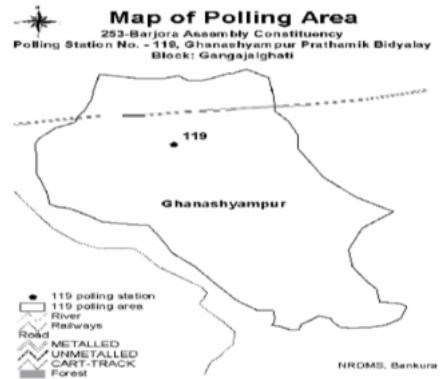

Key MAP View