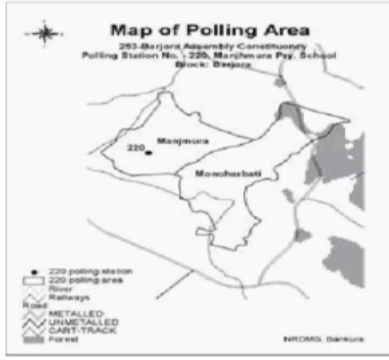

Nazri Naksha