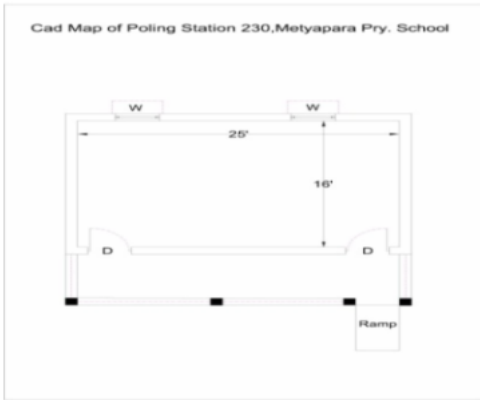

নির্বাচক নিবন্ধন আধিকারিকের স্বাক্ষর

Nazri Naksha

Google Map View

Polling Station Building Front View

Polling Station Front View

Cad View

Key MAP View

বিধানসভা নির্বাচনক্ষেত্রের নং, নাম : 253-বড়জোড়া  
ভাগ নং, নাম : 1-গ্রাম- নিরীশা, ডাকঘর- ভট্টপাড়া, মৌজা-ধ্বজমনিপুর